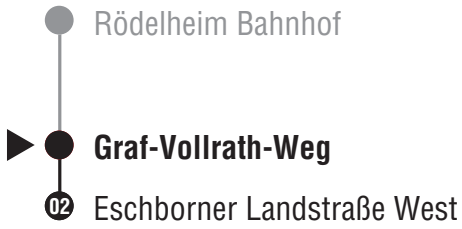

67

Richtung Eschborner Landstraße West

Alpina

Wir sind transdev

Gültig ab 12.08.2019

Samstags, sonn- und feiertags sowie am 24. und 31.12. kein Betrieb

Montag - Freitag	
6	47
7	17 47
8	17 47
9	17 47
10	
11	
12	
13	17 47
14	17 47
15	07 27 47
16	17 47
17	17 47
18	17 47