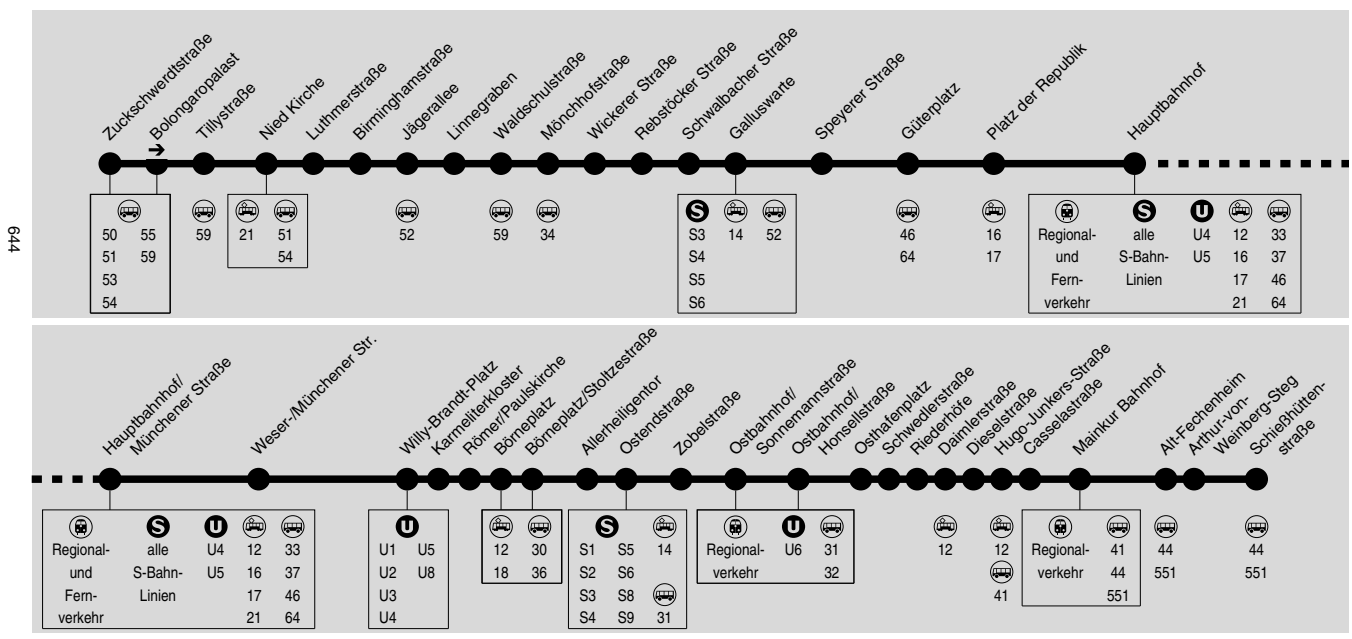

11

Höchst Zuckschwerdtstr. → Nied → Griesheim → Gallus → Hauptbf → Altstadt → Ostbf → Fechenheim Schießbüttenstr.

RMV-Servicetelefon: 069 / 24 24 80 24

Am 24. und 31.12. Verkehr wie Samstag
Linie verkehrt am 31.05., 21.06. und 04.10.2019 wie in den Weihnachts- und Sommerferien.

Montag-Freitag (nicht Weihnachts- und Sommerferien)

Table with 18 columns representing stops and 18 rows representing travel times between consecutive stops. Includes a vertical '645' label on the left side.

11

Höchst Zuckschwerdtstr. → Nied → Griesheim → Gallus → Hauptbf → Altstadt → Ostbf → Fechenheim Schießhüttenstr.

RMV-Servicetelefon: 069 / 24 24 80 24

Am 24. und 31.12. Verkehr wie Samstag

Linie verkehrt am 31.05., 21.06. und 04.10.2019 wie in den Weihnachts- und Sommerferien. Weihnachtsferien: 27.12.2018-11.01.2019, Sommerferien: 01.07.-09.08.2019