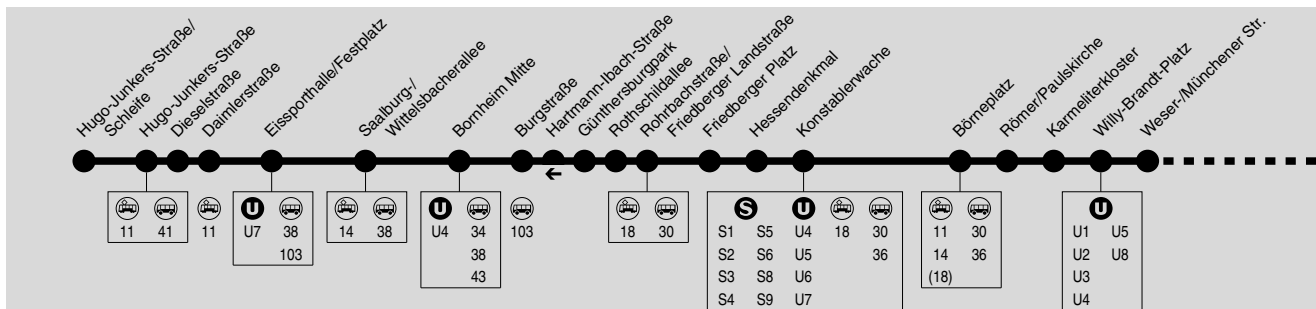

12

Fechenheim Hugo-Junkers-Str. → Eissporthalle → Bornheim Mitte → Konstaberwache → Hauptbahnhof → Bürostadt Niederrad → Schwanheim Rheinlandstr.

RMV-Servicetelefon: 069 / 24 24 80 24

Am 24. und 31.12. Verkehr wie Samstag

674

675

Montag - Freitag