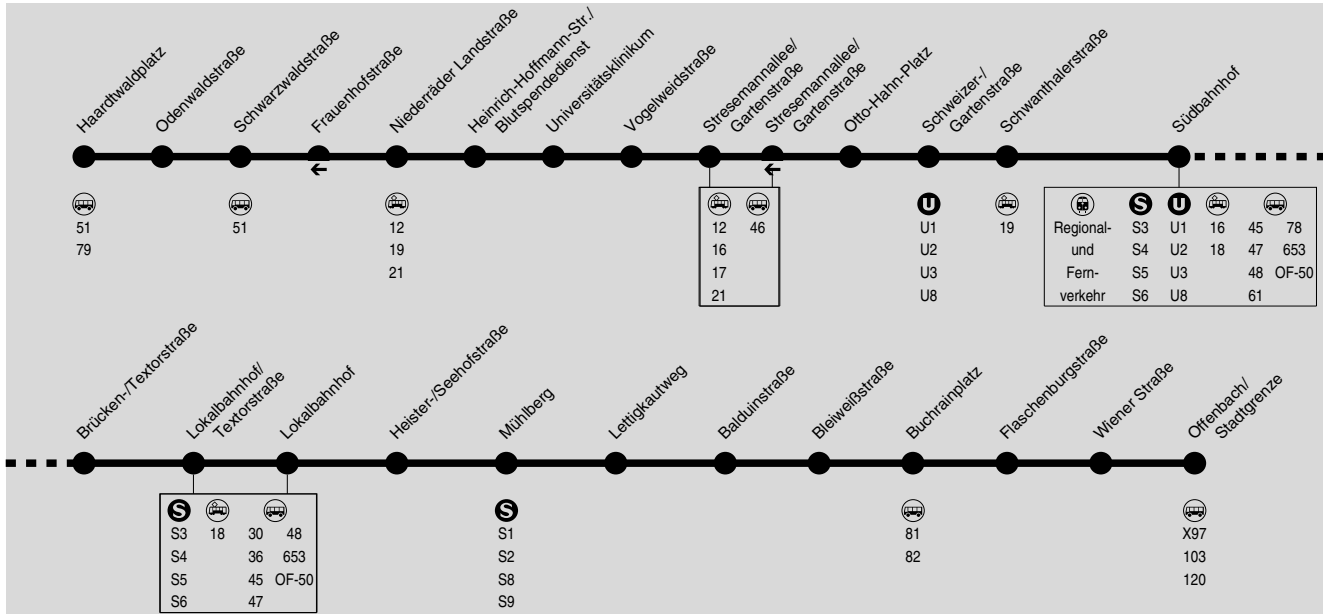

15

Niederrad Haardt Waldplatz → Universitätsklinikum → Südbahnhof (→ Oberrad → Offenbach Stadtgrenze)

RMV-Servicetelefon: 069 / 24 24 80 24

Am 24. und 31.12. Verkehr wie Samstag

Weihnachtsferien: 27.12.2018-11.01.2019, Osterferien: 15.04.-26.04.2019, Sommerferien: 01.07.-09.08.2019, Herbstferien: 30.09.-11.10.2019

Bewegliche Ferientage in Frankfurt: 01.03., 04.03., 31.05. und 21.06.2019

Montag - Freitag (Schulzeit)

Haardt Waldplatz	5.05	5.20	5.35	5.50	6.07	6.17	6.27	6.37	6.47	6.57	7.07	alle 10 Min	8.47	8.57	9.07	9.17	9.27	9.38	9.48
Odenwaldstraße	5.06	5.21	5.36	5.51	6.08	6.18	6.28	6.38	6.48	6.58	7.08		8.48	8.58	9.08	9.18	9.28	9.39	9.49
Schwarzwaldstraße	5.07	5.22	5.37	5.52	6.09	6.19	6.29	6.39	6.49	6.59	7.09		8.49	8.59	9.09	9.19	9.29	9.40	9.50
Niederräder Landstraße	5.09	5.24	5.39	5.54	6.11	6.21	6.31	6.41	6.51	7.01	7.11		8.51	9.01	9.11	9.21	9.31	9.42	9.52
Hch.Hoffmann-Str/Blutsp.Dienst	5.10	5.25	5.40	5.55	6.12	6.22	6.32	6.42	6.52	7.02	7.12		8.52	9.02	9.12	9.22	9.32	9.43	9.53
Universitätsklinikum	5.12	5.27	5.42	5.57	6.14	6.24	6.34	6.44	6.54	7.04	7.14		8.54	9.04	9.14	9.24	9.34	9.45	9.55
Vogelweidstraße	5.14	5.29	5.44	5.59	6.16	6.26	6.36	6.46	6.56	7.06	7.16		8.56	9.06	9.16	9.26	9.36	9.47	9.57
Stresemannallee/Gartenstraße	5.16	5.31	5.46	6.01	*6.08	6.18	6.28	6.38	6.48	6.58	7.08		8.58	9.08	9.18	9.28	9.38	9.49	9.59
Otto-Hahn-Platz	5.18	5.33	5.48	6.03	6.10	6.20	6.30	6.40	6.50	7.00	7.10		9.00	9.10	9.20	9.30	9.40	9.51	10.01
Schweizer-/Gartenstraße	5.19	5.34	5.49	6.04	6.12	6.22	6.32	6.42	6.52	7.02	7.12		9.02	9.12	9.22	9.32	9.42	9.52	10.02
Schwanthalerstraße	5.21	5.36	5.51	6.06	6.14	6.24	6.34	6.44	6.54	7.04	7.14		9.04	9.14	9.24	9.34	9.44	9.54	10.04
Südbahnhof	5.23	5.38	5.53	6.08	6.16	6.26	6.36	6.46	6.56	7.06	7.16		9.06	9.16	9.26	9.36	9.46	9.56	10.06
Brücken-/Textorstraße					6.17	6.27	6.37	6.47	6.57	7.07	7.17		9.07						
Lokalbahnhof/Textorstraße					6.18	6.28	6.38	6.48	6.58	7.08	7.18		9.08						
Lokalbahnhof					6.19	6.29	6.39	6.49	6.59	7.09	7.19		9.09						
Mühlberg					6.21	6.31	6.41	6.51	7.01	7.11	7.21		9.11						
Lettigkautweg					6.22	6.32	6.42	6.52	7.02	7.12	7.22		9.12						
Balduinstraße					6.24	6.34	6.44	6.54	7.04	7.14	7.24		9.14						
Buchrainplatz					6.26	6.36	6.46	6.56	7.06	7.16	7.26		9.16						
Wiener Straße					6.29	6.39	6.49	6.59	7.09	7.19	7.29		9.19						
Offenbach Stadtgrenze					6.32	6.42	6.52	7.02	7.12	7.22	7.32		9.22						

* = Abfahrt erfolgt am Bahnsteig der Linie 16 in Richtung Offenbach

702

703