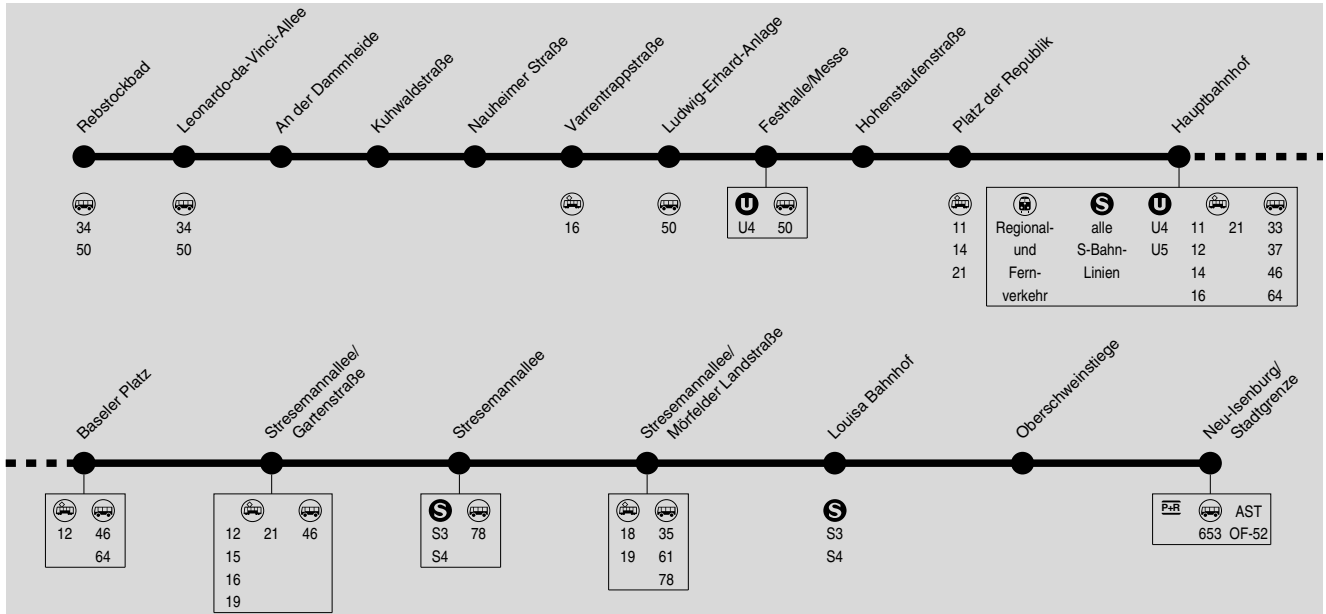

17

Rebstockbad → City West → Messe → Hauptbahnhof → Stresemannallee → Neu-Isenburg Stadtgrenze

RMV-Servicetelefon: 069 / 24 24 80 24

Montags bis freitags an Schultagen zeitweise nicht-barrierefreie Hochflurfahrzeuge im Einsatz.

Am 24. und 31.12. Verkehr wie Samstag

Weihnachtsferien: 27.12.2018-11.01.2019, Sommerferien: 01.07.-09.08.2019

Montag-Freitag (nicht Weihnachts- und Sommerferien)

Verkehrsmittel															HF					
	4.10	4.40	5.10	5.25	5.40	5.55	6.10	6.25	6.40	6.50	7.00	7.10	7.20	7.30	7.40	7.47				
Rebstockbad																				
Leonardo-da-Vinci-Allee																				
An der Dammheide																				
Kuhwaldstraße																				
Nauheimer Straße																				
Varrentrappstraße																				
Ludwig-Erhard-Anlage																				
Festhalle/Messe																				
Hohenstaufenstraße																				
Platz der Republik																				
Hauptbahnhof																				
Baseler Platz	3.28	3.58	4.28	4.43	4.58	5.13	5.28	5.43	5.58	6.13	6.28	6.43	6.58	7.08	7.18	7.28	7.38	7.48	7.58	8.05
Stresemannallee/Gartenstraße	3.30	4.00	4.30	4.45	5.00	5.15	5.30	5.45	6.00	6.15	6.30	6.45	7.00	7.10	7.20	7.30	7.40	7.50	8.00	8.07
Stresemannallee	3.32	4.02	4.32	4.47	5.02	5.17	5.32	5.47	6.02	6.17	6.32	6.47	7.02	7.12	7.22	7.32	7.42	7.52	8.02	8.09
Stresemannallee/Mörfeld. Ldstr	3.34	4.04	4.34	4.49	5.04	5.19	5.34	5.49	6.04	6.19	6.34	6.49	7.04	7.14	7.24	7.34	7.44	7.54	8.04	8.11
18 Südbahnhof ab			4.24	4.54		5.24	5.39	5.54	6.09	6.24	6.39	6.54	7.04	7.14	7.24	7.31	7.39	7.49	7.54	8.01
18 Louisa Bahnhof an			4.31	5.01		5.31	5.46	6.01	6.16	6.31	6.46	7.01	7.11	7.21	7.31	7.38	7.46	8.01	8.08	
Louisa Bahnhof	3.35	4.05	4.35	4.50	5.05	5.20	5.35	5.50	6.05	6.20	6.35	6.50	7.05	7.15	7.25	7.35	7.45	7.55	8.05	8.12
Oberschweinsiege	3.38	4.08	4.38	4.53	5.08	5.23	5.38	5.53	6.08	6.23	6.38	6.53	7.08	7.18	7.28	7.38	7.48	7.58	8.08	8.15
Neu-Isenburg Stadtgrenze	3.41	4.11	4.41	4.56	5.11	5.26	5.41	5.56	6.11	6.26	6.41	6.56	7.11	7.21	7.31	7.41	7.51	8.01	8.11	8.18

HF = Nicht-barrierefreies Hochflurfahrzeug.