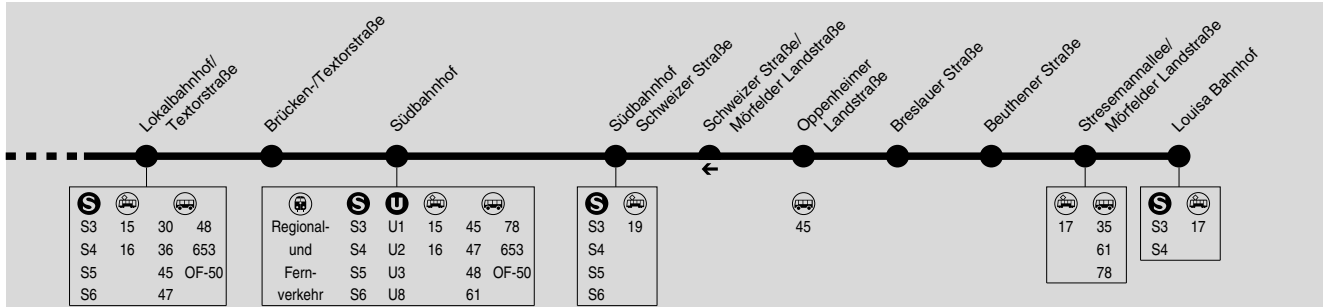

18

Preungesheim Gravensteiner-Platz → Friedberger Warte → Konstablerwache → Südbahnhof → Sachsenhausen Louisa Bf

RMV-Servicetelefon: 069 / 24 24 80 24

Montags bis freitags an Schultagen zeitweise nicht-barrierefreie Hochflurfahrzeuge im Einsatz
Am 24. und 31.12. Verkehr wie Samstag. Weihnachtsferien: 27.12.2018-11.01.2019, Sommerferien: 01.07.-09.08.2019

746

747

Montag-Freitag (nicht Weihnachts- und Sommerferien)

Table with 17 columns (stations) and 17 rows (departure times). Includes a header for 'Verkehrsmittel' and 'HF' (non-barrier-free high-floor vehicle).

HF = Nicht-barrierefreies Hochflurfahrzeug.

18

Preungesheim Gravensteiner-Platz → Friedberger Warte →
Konstablerwache → Südbahnhof → Sachsenhausen Louisa Bf

RMV-Servicetelefon: 069 / 24 24 80 24

Montags bis freitags an Schultagen zeitweise nicht-barrierefreie Hochflurfahrzeuge im Einsatz
Am 24. und 31.12. Verkehr wie Samstag. Weihnachtsferien: 27.12.2018-11.01.2019, Sommerferien: 01.07.-09.08.2019