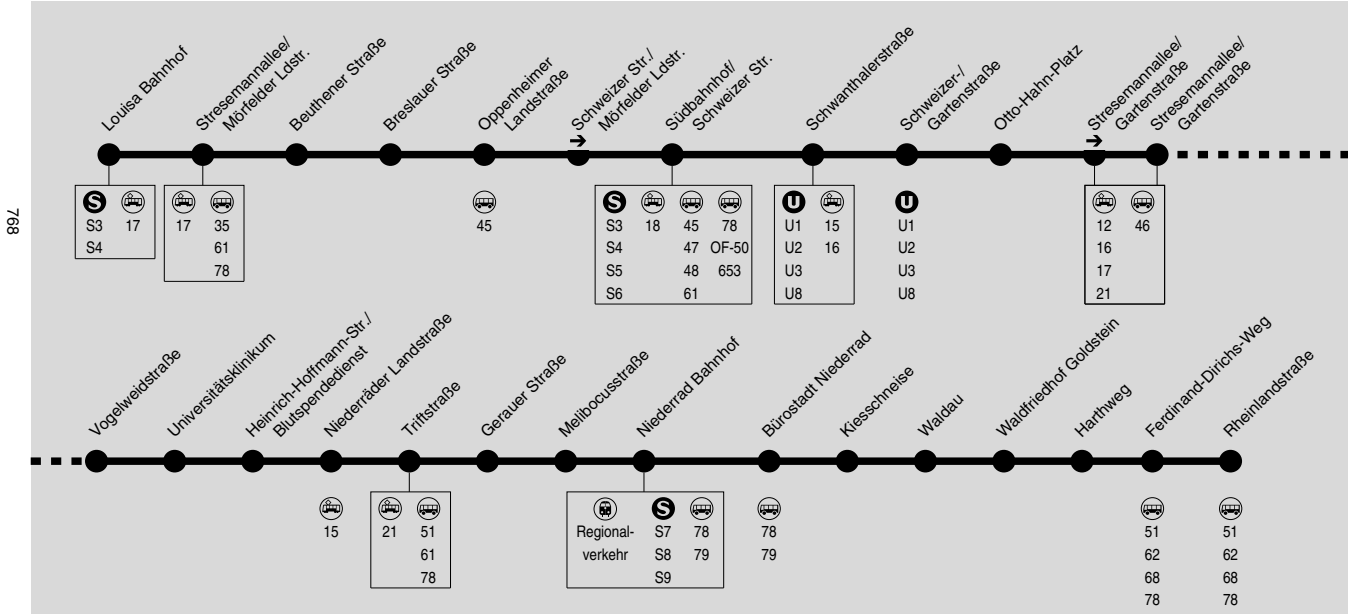

19

Sachsenhausen Louisa Bahnhof → Schweizer Straße →
Gartenstraße → Niederrad Bf → Schwanheim Rheinlandstr.

RMV-Servicetelefon: 069 / 24 24 80 24

Am 24. und 31.12. kein Betrieb

Weihnachtsferien: 27.12.2018-11.01.2019, Osterferien: 15.04.-26.04.2019, Sommerferien: 01.07.-09.08.2019, Herbstferien: 30.09.-11.10.2019

Bewegliche Ferientage in Frankfurt: 01.03., 04.03., 31.05. und 21.06.2019

Montag - Freitag

Beuthener Straße	7.39
Stresemannallee	7.42
Vogelweidstraße	7.46
Universitätsklinikum	7.47
Hch.Hoffmann-Str/Blutsp.Dienst	7.49
Niederräder Landstraße	7.51
Triftstraße	7.52
Gerauer Straße	7.54
Melibocusstraße	7.55
Niederrad Bahnhof	7.56
Bürostadt Niederrad	7.58
Kiesschneise	7.59
Waldau	8.00
Waldfriedhof Goldstein	8.01
Harthweg	8.03
Ferdinand-Dirichs-Weg	8.04
Rheinlandstraße	8.06