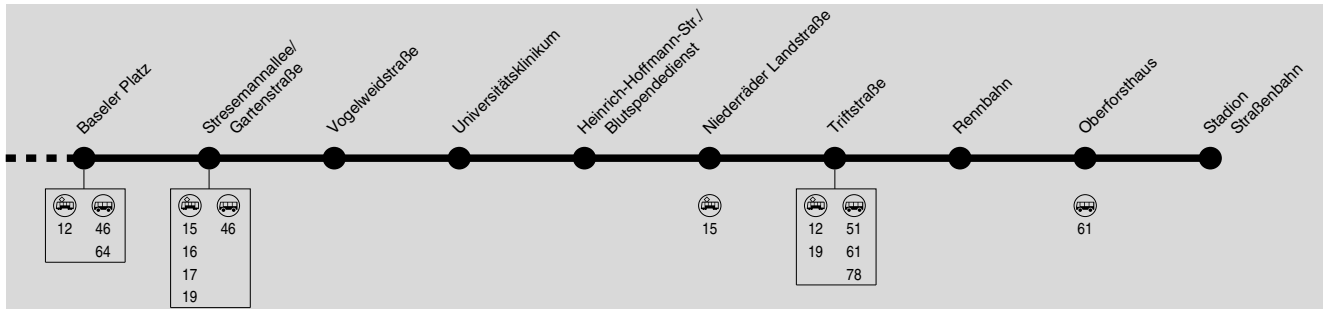

21

Nied Kirche → Mönchhofstraße → Galluswarte → Hauptbahnhof → Universitätsklinikum → Stadion Straßenbahn

RMV-Servicetelefon: 069 / 24 24 80 24

Am 24. und 31.12. Verkehr wie Samstag
Weihnachtsferien: 27.12.2018-11.01.2019, Sommerferien: 01.07-09.08.2019

774

Montag-Freitag (nicht Weihnachts- und Sommerferien)

Nied Kirche				4.57	5.12	5.27	5.40	5.50	6.00	6.09	6.17	6.24	6.32	6.39	6.47	6.54	7.02	7.09	7.17	
Birminghamstraße				5.00	5.15	5.30	5.43	5.53	6.03	6.12	6.20	6.27	6.35	6.42	6.50	6.57	7.05	7.12	7.20	
Jägerallee				5.02	5.17	5.32	5.45	5.55	6.05	6.14	6.22	6.29	6.37	6.44	6.52	6.59	7.07	7.14	7.22	
Waldschulstraße				5.04	5.19	5.34	5.47	5.57	6.07	6.16	6.24	6.31	6.39	6.46	6.54	7.01	7.09	7.16	7.24	
Mönchhofstraße				4.51	5.06	5.21	5.36	5.49	5.59	6.09	6.18	6.26	6.33	6.41	6.48	6.56	7.03	7.11	7.18	7.26
Rebstöcker Straße				4.53	5.08	5.23	5.38	5.51	6.01	6.11	6.20	6.28	6.35	6.43	6.50	6.58	7.05	7.13	7.20	7.28
Galluswarte				4.57	5.12	5.27	5.42	5.55	6.05	6.15	6.24	6.32	6.39	6.47	6.54	7.02	7.09	7.17	7.24	7.32
Güterplatz				5.00	5.15	5.30	5.45	5.58	6.08	6.18	6.27	6.35	6.42	6.50	6.57	7.05	7.12	7.20	7.27	7.35
Platz der Republik				5.02	5.17	5.32	5.47	6.00	6.10	6.20	6.29	6.37	6.44	6.52	6.59	7.07	7.14	7.22	7.29	7.37
Hauptbahnhof				5.04	5.19	5.34	5.49	6.02	6.12	6.22	6.31	6.39	6.46	6.54	7.01	7.09	7.16	7.24	7.31	7.39
Baseler Platz	4.36	4.51	5.06	5.21	5.36	5.51	6.04	6.14	6.24	6.33	6.41	6.48	6.56	7.03	7.11	7.18	7.26	7.33	7.41	
Stresemannallee/Gartenstraße	4.38	4.53	5.08	5.23	5.38	5.53	6.06	6.16	6.26	6.35	6.43	6.50	6.58	7.05	7.13	7.20	7.28	7.35	7.43	
Vogelweidstraße	4.40	4.55	5.10	5.25	5.40	5.55	6.08	6.18	6.28	6.37	6.45	6.52	7.00	7.07	7.15	7.22	7.30	7.37	7.45	
Universitätsklinikum	4.41	4.56	5.11	5.26	5.41	5.56	6.09	6.19	6.29	6.38	6.46	6.53	7.01	7.08	7.16	7.23	7.31	7.38	7.46	
Hch.Hoffmann-Str/Blutsp.Dienst	4.43	4.58	5.13	5.28	5.43	5.58	6.11	6.21	6.31	6.40	6.48	6.55	7.03	7.10	7.18	7.25	7.33	7.40	7.48	
Niederräder Landstraße	4.45	5.00	5.15	5.30	5.45	6.00	6.13	6.23	6.33	6.42	6.50	6.57	7.05	7.12	7.20	7.27	7.35	7.42	7.50	
Triftstraße	4.46	5.01	5.16	5.31	5.46	6.01	6.14	6.24	6.34	6.43	6.51	6.58	7.06	7.13	7.21	7.28	7.36	7.43	7.51	
Rennbahn	4.48	5.03	5.18	5.33	5.48	6.03	6.16	6.26	6.36	6.45	6.53	7.00	7.08	7.15	7.23	7.30	7.38	7.45	7.53	
Oberforsthaus	4.49	5.04	5.19	5.34	5.49	6.04	6.17	6.27	6.37	6.46	6.54	7.01	7.09	7.16	7.24	7.31	7.39	7.46	7.54	
Stadion Straßenbahn												7.03	7.18	7.33	7.48					

775