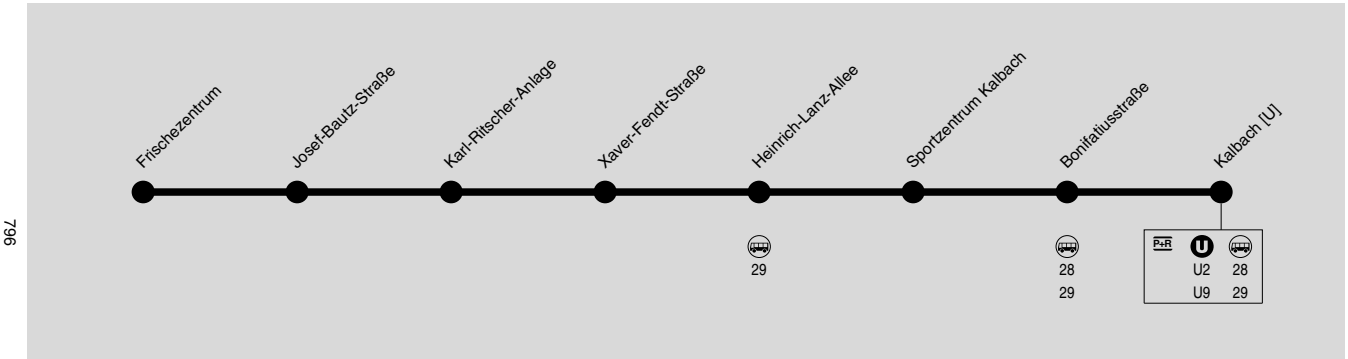

24

Kalbach Frischezentrum → Kalbach [U]

Alpina

Wir sind transdev

RMV-Servicetelefon: 069 / 24 24 80 24

Samstags, sowie am 24.12. und 31.12. kein Betrieb

Montag - Donnerstag

Frischezentrum	4.32	5.17	6.01	6.46	7.24	alle	9.24	10.15	11.15	12.15	13.15	14.14	15.09	15.54	alle	18.54
Josef-Bautz-Straße	4.34	5.19	6.03	6.48	7.26	30	9.26	10.17	11.17	12.17	13.17	14.16	15.11	15.56	30	18.56
Karl-Ritscher-Anlage	4.35	5.20	6.04	6.49	7.27	Min	9.27	10.18	11.18	12.18	13.18	14.17	15.12	15.57	Min	18.57
Xaver-Fendt-Straße	4.36	5.21	6.05	6.50	7.28		9.28	10.19	11.19	12.19	13.19	14.18	15.13	15.58		18.58
Heinrich-Lanz-Allee	4.38	5.23	6.07	6.52	7.30		9.30	10.21	11.21	12.21	13.21	14.20	15.15	16.00		19.00
Sportzentrum Kalbach	4.39	5.24	6.08	6.53	7.31		9.31	10.22	11.22	12.22	13.22	14.21	15.16	16.01		19.01
Bonifatiusstraße	4.41	5.26	6.10	6.55	7.33		9.33	10.24	11.24	12.24	13.24	14.23	15.18	16.03		19.03
Kalbach [U]	4.43	5.28	6.13	6.58	7.36		9.36	10.26	11.26	12.26	13.26	14.26	15.21	16.06		19.06
Kalbach	ab	4.47	5.32	6.17	7.02	7.40	9.40	10.30	11.30	12.30	13.30	14.30	15.25	16.10		19.10
Hauptwache	an	5.05	5.50	6.35	7.21	7.59	9.59	10.49	11.49	12.49	13.49	14.49	15.44	16.29		19.29

Montag - Donnerstag

Verkehrsbeschränkung			nWF	nWF	nWF											
Frischezentrum	21.33	22.33	23.33													
Josef-Bautz-Straße	21.35	22.35	23.35													
Karl-Ritscher-Anlage	21.36	22.36	23.36													
Xaver-Fendt-Straße	21.37	22.37	23.37													
Heinrich-Lanz-Allee	21.38	22.38	23.38													
Sportzentrum Kalbach	21.39	22.39	23.39													
Bonifatiusstraße	21.41	22.41	23.41													
Kalbach [U]	21.43	22.43	23.43													
Kalbach	ab	21.47	22.47	23.47												
Hauptwache	an	22.05	23.05	0.05												