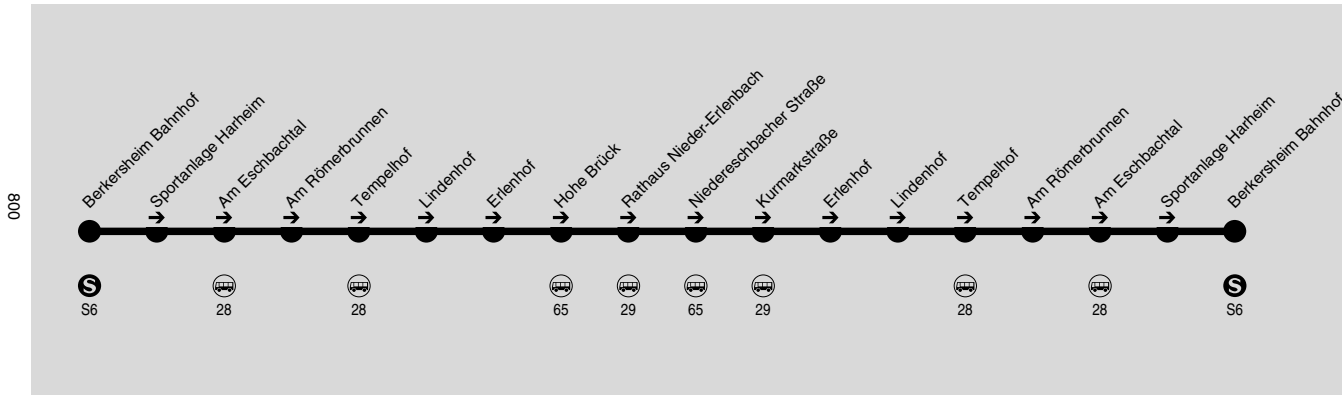

25

Berkersheim Bahnhof → Harheim → Nieder-Erlenbach → Harheim → Berkersheim Bahnhof

Alpina

Wir sind transdev

RMV-Servicetelefon: 069 / 24 24 80 24

Am 24.12. und 31.12. Verkehr wie Samstag.

Linie 25 wartet Berkersheim Bahnhof in der Zeit von 20:00 Uhr bis 1:00 Uhr bis zu 5 Minuten auf ggf. verspätete S-Bahn aus Frankfurt.

Weihnachtsferien: 27.12.2018-11.01.2019; Osterferien: 15.04.-26.04.2019; Sommerferien: 01.07.-09.08.2019; Herbstferien: 30.09.-11.10.2019

Bewegliche Ferientage: 01.03., 04.03., 31.05. und 21.06.2019

Montag - Freitag

S6 Hauptbahnhof (tief)	ab	5.34	5.49	6.04	6.19	6.34	7.04	7.19	7.34	7.49
S6 Berkersheim	an	5.49	6.08	6.19	6.37	6.49	7.19	7.38	7.49	8.08
Berkersheim Bf.		5.53	6.13	6.23	6.40	6.55	7.08	7.23	7.43	8.13
Sportanlage Harheim		5.55	6.15	6.25	6.42	6.57	7.10	7.25	7.45	8.15
Am Eschbachtal		5.56	6.16	6.26	6.43	6.58	7.11	7.26	7.46	8.16
Am Römerbrunnen		5.57	6.17	6.27	6.44	6.59	7.12	7.27	7.47	8.17
Tempelhof		5.58	6.18	6.28	6.45	7.00	7.13	7.28	7.48	8.18
Lindenhof		5.59	6.19	6.29	6.46	7.01	7.14	7.29	7.49	8.19

Erlenhof		6.00	6.20	6.30	6.47	7.02	7.15	7.30	7.50	8.00	8.20										
Hohe Brück	5.19	5.52	6.02	6.22	6.32	6.49	7.04	7.17	7.32	7.52	8.02	8.22									
Rathaus Nieder-Erlenbach	5.20	5.53	6.03	6.23	6.33	6.50	7.05	7.18	7.33	7.53	8.03	8.23									
Niedereschbacher Straße	5.21	5.54	6.04	6.24	6.34	6.51	7.06	7.19	7.34	7.54	8.04	8.24									
Kurmarkstraße	5.22	5.55	6.05	6.25	6.35	6.52	7.07	7.20	7.35	7.55	8.05	8.25									
Erlenhof	5.25	5.58	6.08	6.28	6.38	6.55	7.10	7.23	7.38	7.58	8.08	8.28									
Lindenhof	5.26	5.59	6.09	6.29	6.39	6.56	7.11	7.24	7.39	7.59	8.09	8.29									
Tempelhof	5.27	5.40	6.00	6.10	6.30	6.40	6.55	6.57	7.10	7.12	7.23	7.25	7.38	7.40	7.57	8.00	8.08	8.10	8.27	8.30	
Am Römerbrunnen	5.28	5.41	6.01	6.11	6.31	6.41	6.56	6.58	7.11	7.13	7.24	7.26	7.39	7.41	7.58	8.01	8.09	8.11	8.28	8.31	
Am Eschbachtal	5.29	5.42	6.02	6.12	6.32	6.42	6.57	6.59	7.12	7.14	7.25	7.27	7.40	7.42	7.59	8.02	8.10	8.12	8.29	8.32	
Sportanlage Harheim	5.30	5.43	6.03	6.13	6.33	6.43	6.58	7.00	7.13	7.15	7.26	7.28	7.41	7.43	8.00	8.03	8.11	8.13	8.30	8.33	
Berkersheim Bf.	5.32	5.45	6.05	6.15	6.35	6.45	7.00	7.02	7.15	7.17	7.28	7.30	7.43	7.45	8.02	8.05	8.13	8.15	8.32	8.35	
S6 Berkersheim	ab	5.39	5.51	6.09	6.24	6.39	6.50	7.06	7.06	7.22	7.22	7.36	7.36	7.51	7.51	8.09	8.09	8.21	8.21	8.39	8.39
S6 Hauptbahnhof	an	5.56	6.11	6.26	6.41	6.56	7.11	7.26	7.26	7.41	7.41	7.56	7.56	8.11	8.11	8.26	8.26	8.41	8.41	8.56	8.56

Montag - Freitag