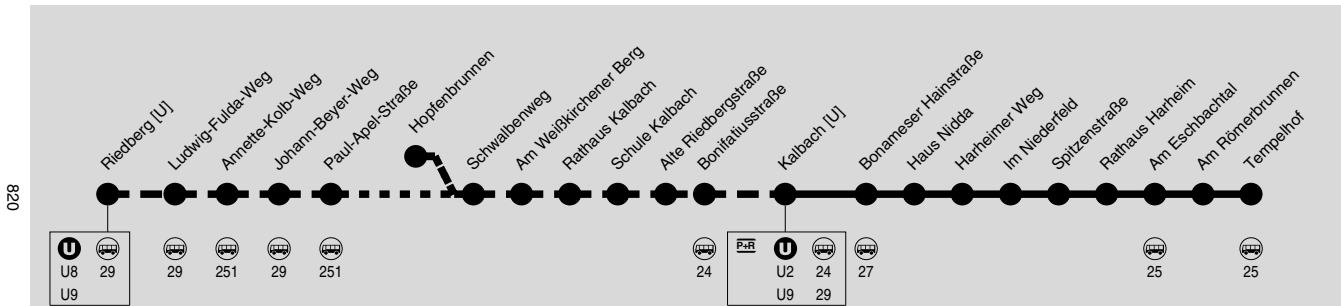

28

(Riedberg [U] → Annette-Kolb-Weg → Rathaus Kalbach →) Kalbach [U] → Harheim Tempelhof

Alpina

Wir sind transdev

RMV-Servicetelefon: 069 / 24 24 80 24

Am 24.12. und 31.12. Verkehr wie Samstag.

Weihnachtsferien: 27.12.2018-11.01.2019, Osterferien: 15.04.-26.04.2019, Sommerferien: 01.07.-09.08.2019, Herbstferien: 30.09.-11.10.2019

Bewegliche Ferientage: 01.03., 04.03., 31.05. und 21.06.2019

Montag - Freitag

Table with columns: Verkehrsbeschränkung, S, S, S, LSZ. Rows include Riedberg, Annette-Kolb-Weg, Hopfenbrunnen, Schwalbenweg, Rathaus Kalbach, Schule Kalbach, Kalbach [U], Kalbach [U], Bonameser Hainstraße.

Table with columns: Station, Time, Min, Max. Rows include Haus Nidda, Harheimer Weg, Im Niederfeld, Spitzenstraße, Rathaus Harheim, Am Eschbachtal, Am Römerbrunnen, Tempelhof.

S = nur an Schultagen

LSZ = nur am letzten Schultag v. d. Ferien und bei Zeugnisausgabe