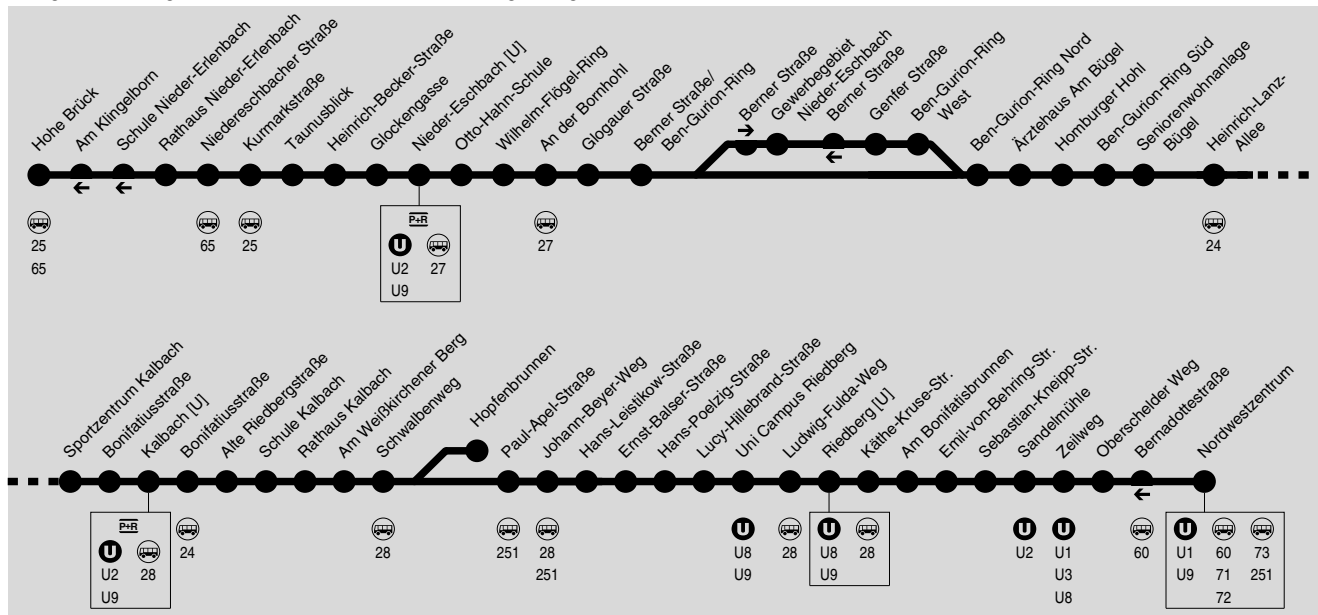

29

Nieder-Erlenbach Hohe Brück → Nieder-Eschbach [U] → Kalbach [U] → Riedberg → Nordwestzentrum

Alpina

Wir sind transdev

RMV-Servicetelefon: 069 / 24 24 80 24

Am 24.12. und 31.12. Verkehr wie Samstag.

Weihnachtsferien: 27.12.2018-11.01.2019, Osterferien: 15.04.-26.04.2019, Sommerferien: 01.07.-09.08.2019, Herbstferien: 30.09.-11.10.2019

Bewegliche Ferientage: 01.03., 04.03., 31.05. und 21.06.2019. Zeugnisausgabe: 01.02.2019.

Montag - Freitag

Verkehrsbeschränkung		Hinweise																			
		S			S			S			S			S			S				
Spitzenstraße																					
Rathaus Harheim																					
Tempelhof																					
Hohe Brück		3.55	4.28	4.58	5.26	alle	6.41	6.51	6.58	7.06	7.13	7.21	7.25	7.28	7.36	7.51	8.03	8.06	8.13	8.21	8.36
Rathaus Nieder-Erlenbach		3.56	4.29	4.59	5.27	15	6.42	6.52	6.59	7.07	7.14	7.22	7.26	7.29	7.37	7.52	8.04	8.07	8.14	8.22	8.37
Kurmarkstraße		3.58	4.31	5.01	5.29	Min	6.44	6.54	7.01	7.09	7.16	7.24	7.28	7.31	7.39	7.54	8.06	8.09	8.16	8.24	8.39
Heinrich-Becker-Straße		4.02	4.35	5.05	5.33		6.48	6.58	7.05	7.13	7.20	7.28	7.32	7.35	7.43	7.58	8.10	8.13	8.20	8.28	8.43
Nieder-Eschbach [U]		4.05	4.38	5.08	5.36		6.51	7.01	7.08	7.16	7.23	7.31	7.35	7.38	7.46	8.01	8.13	8.16	8.23	8.31	8.46
Otto-Hahn-Schule		4.07	4.40	5.10	5.38		6.53	7.03	7.10	7.18	7.25	7.33	7.37	7.40	7.48	8.03	8.15	8.18	8.25	8.33	
Berner Straße/Ben-Gurion-Ring		4.12	4.45	5.15	5.44		6.59	7.09	7.16	7.24	7.31	7.39	7.43	7.46	7.54	8.09	8.21	8.24	8.39	8.54	
Gewerbegebiet Nieder-Eschbach																					
Ben-Gurion-Ring Nord		4.13	4.46	5.16	5.45		7.00	7.15	7.22	7.30	7.37	7.45	7.49	7.52	8.00	8.15	8.30	8.45	9.00		
Ärztehaus Am Bügel		4.15	4.48	5.18	5.47		7.02	7.17	7.24	7.32	7.39	7.47	7.51	7.54	8.02	8.17	8.32	8.47	9.02		
Seniorenwohnanlage Bügel		4.18	4.51	5.21	5.50		7.05	7.20	7.27	7.35	7.42	7.50	7.54	7.57	8.05	8.20	8.35	8.50	9.05		
Heinrich-Lanz-Allee		4.20	4.53	5.23	5.52		7.07	7.22	7.29	7.37	7.44	7.52	7.56	7.59	8.07	8.22	8.37	8.52	9.07		
Sportzentrum Kalbach		4.21	4.54	5.24	5.53		7.08	7.23	7.30	7.38	7.45	7.53	7.57	7.60	8.08	8.23	8.38	8.53	9.08		
Kalbach [U]	an	4.25	4.58	5.28	5.58		7.13	7.28	7.35	7.43	7.50	7.58	7.62	7.65	8.13	8.28	8.43	8.58	9.13		
Kalbach [U]	ab	4.26	5.01	5.31	6.01		7.16	7.31	7.38	7.46	7.53	7.61	7.65	7.68	8.16	8.31	8.46	9.01	9.16		
Schule Kalbach		4.31	5.06	5.36	6.06		7.21	7.36	7.43	7.51	7.58	7.66	7.70	7.73	8.21	8.36	8.51	9.06	9.21		
Rathaus Kalbach		4.32	5.07	5.37	6.07		7.22	7.37	7.44	7.52	7.59	7.67	7.71	7.74	8.22	8.37	8.52	9.07	9.22		
Schwalbenweg		4.34	5.09	5.39	6.09		7.24	7.39	7.46	7.54	7.61	7.69	7.73	7.76	8.24	8.39	8.54	9.09	9.24		
Paul-Apel-Straße		4.36	5.11	5.41	6.12		7.27	7.42	7.49	7.57	7.64	7.72	7.76	7.79	8.27	8.42	8.57	9.12	9.27		
Hans-Leistikow-Straße		4.38	5.13	5.43	6.14		7.29	7.44	7.51	7.59	7.66	7.74	7.78	7.81	8.29	8.44	8.59	9.14	9.29		
Hans-Poelzig-Straße		4.40	5.15	5.45	6.16		7.31	7.46	7.53	7.61	7.68	7.76	7.80	7.83	8.31	8.46	9.01	9.16	9.31		
Uni Campus Riedberg		4.43	5.18	5.48	6.19		7.34	7.49	7.56	7.64	7.71	7.79	7.83	7.86	8.34	8.49	9.04	9.19	9.34		
Riedberg		4.45	5.20	5.50	6.21		7.36	7.51	7.58	7.66	7.73	7.81	7.85	7.88	8.36	8.51	9.06	9.21	9.36		
Am Bonifatiusbrunnen		4.47	5.22	5.52	6.23		7.38	7.53	7.60	7.68	7.75	7.83	7.87	7.90	8.38	8.53	9.08	9.23	9.38		
Sebastian-Kneipp-Straße		4.51	5.26	5.56	6.27		7.42	7.57	7.64	7.72	7.79	7.87	7.91	7.94	8.42	8.57	9.12	9.27	9.42		
Sandelmühle		4.53	5.28	5.58	6.29		7.44	7.59	7.66	7.74	7.81	7.89	7.93	7.96	8.44	8.59	9.14	9.29	9.44		
Zeilweg		4.55	5.30	6.00	6.31		7.46	8.01	8.08	8.16	8.23	8.31	8.35	8.38	8.46	9.01	9.16	9.31	9.46		
Nordwestzentrum		5.00	5.35	6.05	6.37		7.52	8.07	8.14	8.22	8.29	8.37	8.41	8.44	8.52	9.07	9.22	9.37	9.52		

S = nur an Schultagen

65 = Bus der Linie 65 von Bad Vilbel

826

827