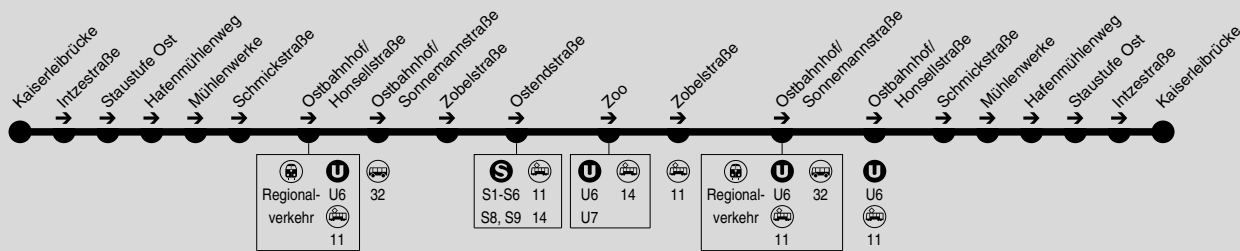

31

Osthafen Kaiserleibrücke → Ostbahnhof → Ostendstr. → Zoo → Ostbahnhof → Osthafen Kaiserleibrücke

RMV-Servicetelefon: 069 / 24 24 80 24

Samstag, Sonn- und Feiertag sowie am 24.12. und 31.12. kein Betrieb.

Montag - Donnerstag

Kaiserleibrücke	6.07	6.37	7.07	7.37	8.07	8.37	9.07	9.37
Staufufe Ost	6.08	6.38	7.08	7.38	8.08	8.38	9.08	9.38
Mühlenwerke	6.10	6.40	7.10	7.40	8.10	8.40	9.10	9.40
Ostbahnhof/Honselstraße	6.13	6.43	7.13	7.43	8.13	8.43	9.13	9.43
Ostbahnhof/Sonnemannstraße	6.15	6.45	7.15	7.45	8.15	8.45	9.15	9.45
Zobelstraße	6.16	6.46	7.16	7.46	8.16	8.46	9.16	9.46
Ostendstraße (S)	5.48	6.18	6.48	7.18	7.48	8.18	8.48	9.18
Zoo	5.50	6.20	6.50	7.20	7.50	8.20	8.50	9.20
Zobelstraße	5.51	6.21	6.51	7.21	7.51	8.21	8.51	9.21
Ostbahnhof/Sonnemannstraße	5.53	6.23	6.53	7.23	7.53	8.23	8.53	9.23
Ostbahnhof/Honselstraße	5.54	6.24	6.54	7.24	7.54	8.24	8.54	9.24
Mühlenwerke	5.57	6.27	6.57	7.27	7.57	8.27	8.57	9.27
Hafentmühlenweg	5.58	6.28	6.58	7.28	7.58	8.28	8.58	9.28
Intzestraße	6.00	6.30	7.00	7.30	8.00	8.30	9.00	10.00
Kaiserleibrücke	6.01	6.31	7.01	7.31	8.01	8.31	9.01	10.01