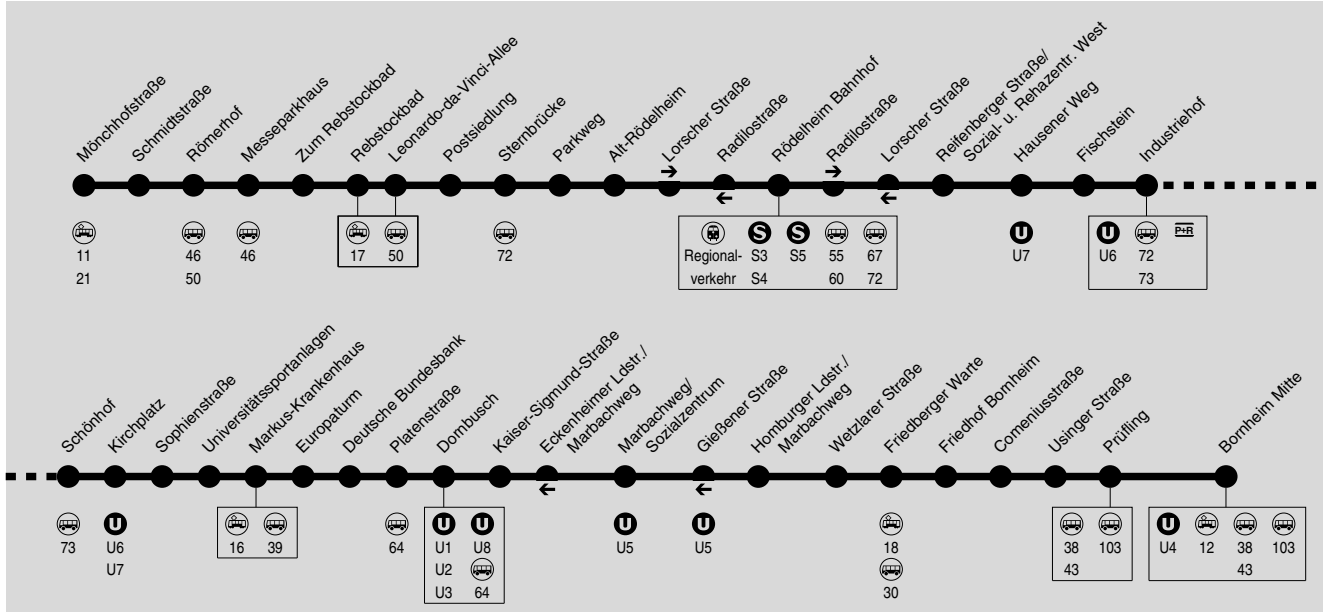

Linie verkehrt am 31.05., 21.06. und 04.10.2019 wie in den Weihnachts- und Sommerferien

Bei Messen und dazugehörigen Auf- und Abbautagen können die Haltestellen Rebstockbad und Zum Rebstockbad nicht bedient werden. Bitte nutzen Sie die Linie 17.