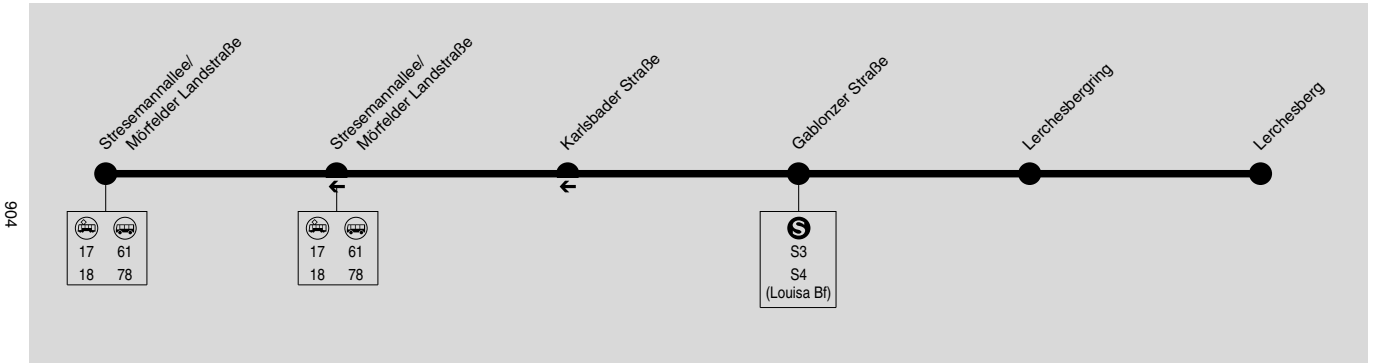

# Sachsenhausen Lerchesberg → Gablonzer Straße → Sachsenhausen Stresemannallee/Mörfelder Landstraße

DB Regio Bus  
Mitte GmbH

RMV-Servicetelefon: 069 / 24 24 80 24

Am 24.12. Verkehr wie Samstag, ab ca. 18:00 Uhr kein Betrieb.  
Am 31.12. Verkehr wie Samstag.

## Montag - Freitag

Lerchesberg	4.51	5.21	5.51	6.21	6.51	7.08	7.23	7.38	7.53	8.21	8.51	9.21	alle	19.51	20.21	20.51
Lerchesbergring	4.51	5.21	5.51	6.21	6.51	7.08	7.23	7.38	7.53	8.21	8.51	9.21	30	19.51	20.21	20.51
Gablonzer Straße	4.53	5.23	5.53	6.23	6.53	7.10	7.25	7.40	7.55	8.23	8.53	9.23	Min	19.53	20.23	20.53
Karlsbader Straße	4.54	5.24	5.54	6.24	6.54	7.11	7.26	7.41	7.56	8.24	8.54	9.24		19.54	20.24	20.54
Stresemannallee/Mörfeld. Ldstr	4.56	5.26	5.56	6.26	6.56	7.13	7.28	7.43	7.58	8.26	8.56	9.26		19.56	20.26	20.56
Stresemannallee/Mörfeld. Ldstr	4.58	5.28	5.58	6.28	6.58	7.15	7.30	7.45	8.00	8.28	8.58	9.28		19.58	20.28	20.58

## Montag - Freitag

Stresemannallee/Mörfeld. Ldstr	5.05	5.35	6.05	6.35	7.02	7.17	7.32	7.47	8.05	8.35	9.05	alle	20.05	20.35	21.05
Gablonzer Straße	5.07	5.37	6.07	6.37	7.04	7.19	7.34	7.49	8.07	8.37	9.07	30	20.07	20.37	21.07
Lerchesbergring	5.08	5.38	6.08	6.38	7.05	7.20	7.35	7.50	8.08	8.38	9.08	Min	20.08	20.38	21.08
Lerchesberg	5.10	5.40	6.10	6.40	7.07	7.22	7.37	7.52	8.10	8.40	9.10		20.10	20.40	21.10

## Sonn- und Feiertag

Verkehrsbeschränkung									nHA	nHA	nHA	nHA	nHA								
Stresemannallee/Mörfeld. Ldstr	7.35	8.05	8.35	alle	17.05	17.35	18.05	18.35	19.05	19.35	20.05	20.35	21.05	12.35	13.05	13.35	alle	20.05	20.35	21.05	
Gablonzer Straße	7.37	8.07	8.37	30	17.07	17.37	18.07	18.37	19.07	19.37	20.07	20.37	21.07	12.37	13.07	13.37	30	20.07	20.37	21.07	
Lerchesbergring	7.38	8.08	8.38	Min	17.08	17.38	18.08	18.38	19.08	19.38	20.08	20.38	21.08	12.38	13.08	13.38	Min	20.08	20.38	21.08	
Lerchesberg	7.40	8.10	8.40		17.10	17.40	18.10	18.40	19.10	19.40	20.10	20.40	21.10	12.40	13.10	13.40		20.10	20.40	21.10	