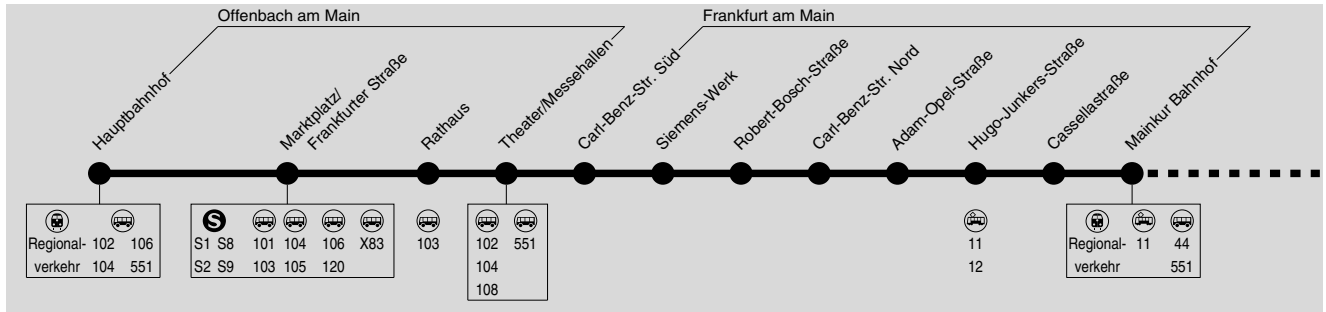

# Offenbach Hbf → Marktplatz → Frankfurt Mainkur Bf → Gwinnerstraße → Seckbach Leonhardsgasse

IN•DER•CITY•BUS

RMV-Servicetelefon: 069 / 24 24 80 24

Samstag, Sonn- und Feiertag kein Betrieb.

096

## Montag - Freitag

Offenbach Hauptbahnhof	5.06	5.29	5.58	6.21	6.49	7.19	7.49	8.19	8.49
- Marktplatz/Frankfurter Straße	5.09	5.32	6.01	6.24	6.52	7.22	7.52	8.22	8.52
- Rathaus	5.11	5.34	6.03	6.26	6.54	7.24	7.54	8.24	8.54
- Theater/Messehallen	5.13	5.36	6.05	6.28	6.56	7.26	7.56	8.26	8.56
Ffm Carl-Benz-Straße Süd	5.16	5.39	6.08	6.32	7.00	7.30	8.00	8.30	9.00
- Siemens-Werk	5.17	5.40	6.09	6.33	7.01	7.31	8.01	8.31	9.01
- Robert-Bosch-Straße	5.18	5.41	6.10	6.34	7.02	7.32	8.02	8.32	9.02
- Carl-Benz-Straße Nord	5.19	5.42	6.11	6.35	7.03	7.33	8.03	8.33	9.03
- Adam-Opel-Straße	5.21	5.44	6.13	6.37	7.05	7.35	8.05	8.35	9.05
- Hugo-Junkers-Straße	5.23	5.46	6.15	6.39	7.07	7.37	8.07	8.37	9.07
- Cassellastraße	5.24	5.47	6.16	6.40	7.08	7.38	8.08	8.38	9.08
- Mainkur Bahnhof	5.26	5.49	6.18	6.42	7.10	7.40	8.10	8.40	9.10
- Birsteiner Straße				6.46	7.14	7.44	8.14	8.44	9.14
- Fuldaer Straße				6.47	7.15	7.45	8.15	8.45	9.15
- Steinauer Straße				6.48	7.16	7.46	8.16	8.46	9.16
- Langenselbolder Straße				6.49	7.17	7.47	8.17	8.47	9.17
- Lauterbacher Straße				6.50	7.18	7.48	8.18	8.48	9.18
- Schlitzer Straße				6.52	7.20	7.50	8.20	8.50	9.20
- Lahmeyerstraße				6.53	7.21	7.51	8.21	8.51	9.21
- Gwinnerstraße Mitte				6.57	7.25	7.55	8.25	8.55	9.25
- Gelastraße				6.58	7.26	7.56	8.26	8.56	9.26
- Leonhardsgasse				7.00	7.28	7.58	8.28	8.58	9.28

\* = Abfahrt zwei Minuten nach den  
dargestellten Ankunftszeit.

964

965