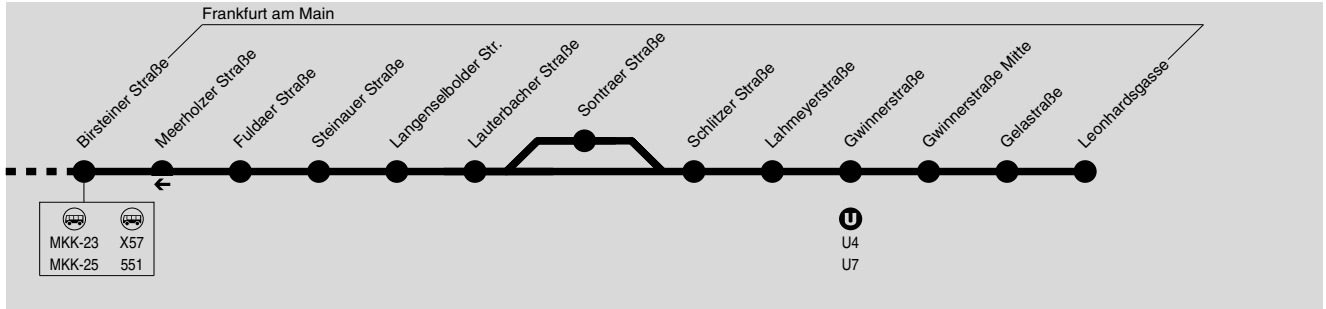

# Offenbach Hbf → Marktplatz → Frankfurt Mainkur Bf → Gwinnerstraße → Seckbach Leonhardsgasse

IN•DER•CITY•BUS

RMV-Servicetelefon: 069 / 24 24 80 24

Samstag, Sonn- und Feiertag kein Betrieb.

096