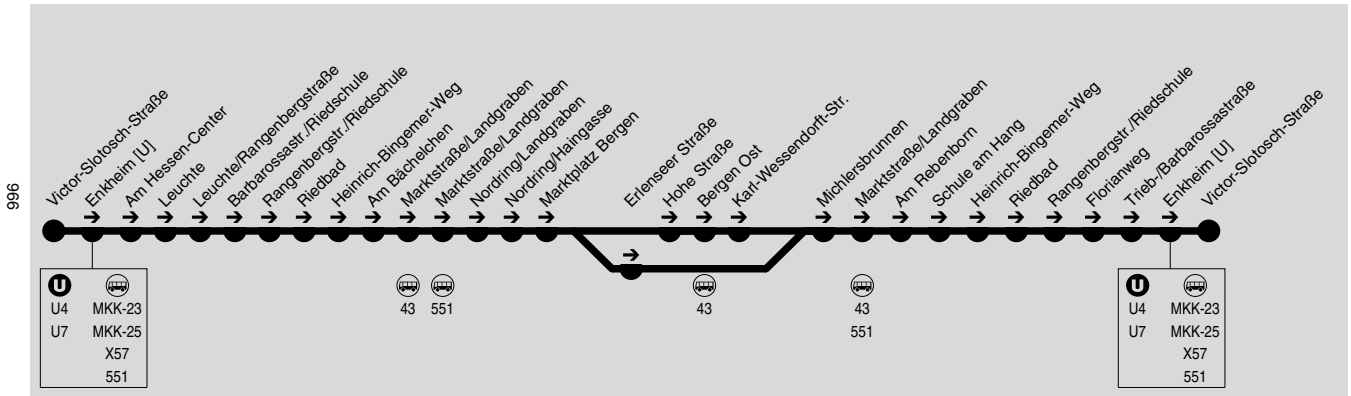

42

Enkheim Victor-Slotosch-Str. → Enkheim [U] → Bergen → Enkheim [U] → Enkheim Victor-Slotosch-Straße

IN DER CITYBUS

RMV-Servicetelefon: 069 / 24 24 80 24

Am 24. und 31.12. Verkehr wie Samstag

Weihnachtsferien: 27.12.2018-11.01.2019, Osterferien: 15.04.-26.04.2019, Sommerferien: 01.07.-09.08.2019, Herbstferien: 30.09.-11.10.2019

Bewegliche Ferientage in Frankfurt: 01.03., 04.03., 31.05. und 21.06.2019. Zeugnisausgabe: 01.02.2019.

Montag - Freitag (Schulzeit)

Table with columns for station names and arrival times for lines U7, U4, and bus lines (MKK-23, MKK-25, X57, 551). Includes a small table for Enkheim [U] transfers.