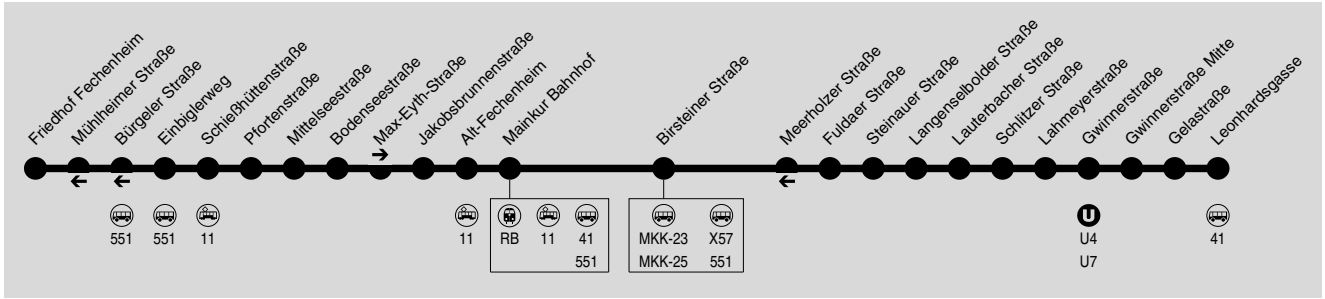

44

Fechenheim Friedhof → Mainkur Bahnhof → Fechenheim Nord → Seckbach Leonhardsgasse

IN·DER·CITY·BUS

RMV-Servicetelefon: 069 / 24 24 80 24

Am 24. und 31.12. Verkehr wie Samstag

Weihnachtsferien: 27.12.2018-11.01.2019, Osterferien: 15.04.-26.04.2019, Sommerferien: 01.07.-09.08.2019, Herbstferien: 30.09.-11.10.2019

Bewegliche Ferientage in Frankfurt: 01.03., 04.03., 31.05. und 21.06.2019. Zeugnisausgabe: 01.02.2019.

Montag - Freitag

Table with columns for Verkehrsbeschränkung, Hinweise, and departure times for various bus lines (42R, 42B, S) at different stops.

S = nur an Schultagen

42R = Ab Gwinnerstraße weiter als Linie 42 in Richtung Enkheim Rangenbergstraße/Riedschule

42B = Ab Gwinnerstraße weiter als Linie 42 in Richtung Bergen Marktstraße/Landgraben

Montag - Freitag

Detailed table of departure times for the bus route on Monday to Friday, listing times for each stop from Friedhof Fechenheim to Leonhardsgasse.