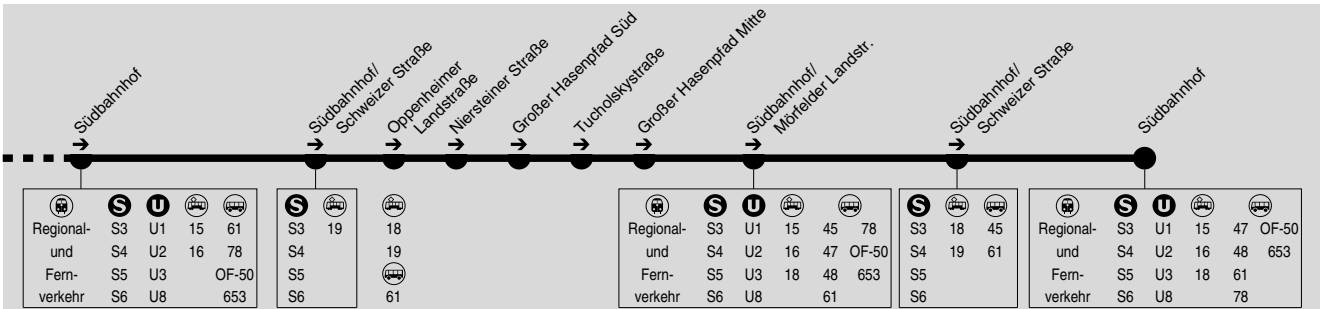

45

(OF Kaiserlei Westseite →) Sachsenhn Deutschherrnbr. → Lokalbahnhof → Südbf → Sachsenhausen Gr. Hasenpfad → Südbahnhof

DB Regio Bus
Mitte GmbH

RMV-Servicetelefon: 069 / 24 24 80 24

1022

Montag - Donnerstag

Ffm Deutschherrnbrücke		5.49	6.18	6.48	7.18	alle	8.48	9.18	9.49	10.19	10.49	alle	13.19	13.49	14.18	14.48	15.18	alle	18.18
- Zum Brommenhof		5.50	6.19	6.49	7.19	30	8.49	9.19	9.50	10.20	10.50	30	13.20	13.50	14.19	14.49	15.19	30	18.19
- Zum Apothekerhof		5.51	6.20	6.50	7.20	Min	8.50	9.20	9.51	10.21	10.51	Min	13.21	13.51	14.20	14.50	15.20	Min	18.20
- Wasserweg		5.52	6.22	6.52	7.22		8.52	9.22	9.52	10.22	10.52		13.22	13.52	14.22	14.52	15.22		18.22
- Frankensteiner Platz		5.54	6.24	6.54	7.24		8.54	9.24	9.54	10.24	10.54		13.24	13.54	14.24	14.54	15.24		18.24
- Lokalbahnhof/Textorstraße		5.56	6.26	6.56	7.26		8.56	9.26	9.56	10.26	10.56		13.26	13.56	14.26	14.56	15.26		18.26
- Brücken-/Textorstraße		5.57	6.27	6.57	7.27		8.57	9.27	9.57	10.27	10.57		13.27	13.57	14.27	14.57	15.27		18.27
- Südbahnhof	4.58 5.28	5.58	6.28	6.58	7.28		8.58	9.28	9.58	10.28	10.58		13.28	13.58	14.28	14.58	15.28		18.28
- Südbahnhof/Schweizer Straße	5.00 5.30	6.00	6.30	7.00	7.30		9.00	9.30	10.00	10.30	11.00		13.30	14.00	14.30	15.00	15.30		18.30
- Oppenheimer Landstraße	5.02 5.32	6.02	6.33	7.03	7.33		9.03	9.33	10.02	10.32	11.02		13.32	14.02	14.33	15.03	15.33		18.33
- Niersteiner Straße	5.03 5.33	6.03	6.34	7.04	7.34		9.04	9.34	10.03	10.33	11.03		13.33	14.03	14.34	15.04	15.34		18.34
- Großer Hasenpfad Süd	5.04 5.34	6.04	6.35	7.05	7.35		9.05	9.35	10.04	10.34	11.04		13.34	14.04	14.35	15.05	15.35		18.35
- Tucholskystraße	5.05 5.35	6.05	6.36	7.06	7.36		9.06	9.36	10.05	10.35	11.05		13.35	14.05	14.36	15.06	15.36		18.36
- Großer Hasenpfad Mitte	5.06 5.36	6.06	6.37	7.07	7.37		9.07	9.37	10.06	10.36	11.06		13.36	14.06	14.37	15.07	15.37		18.37
- Südbahnhof/Mörfelder Landstr.	5.07 5.37	6.07	6.38	7.08	7.38		9.08	9.38	10.07	10.37	11.07		13.37	14.07	14.38	15.08	15.38		18.38
- Südbahnhof/Schweizer Straße	5.09 5.39	6.10	6.41	7.11	7.41		9.11	9.40	10.09	10.39	11.09		13.39	14.10	14.41	15.11	15.41		18.41
- Südbahnhof	5.11 5.41	6.12	6.43	7.13	7.43		9.13	9.42	10.11	10.41	11.11		13.41	14.12	14.43	15.13	15.43		18.43

Montag - Donnerstag