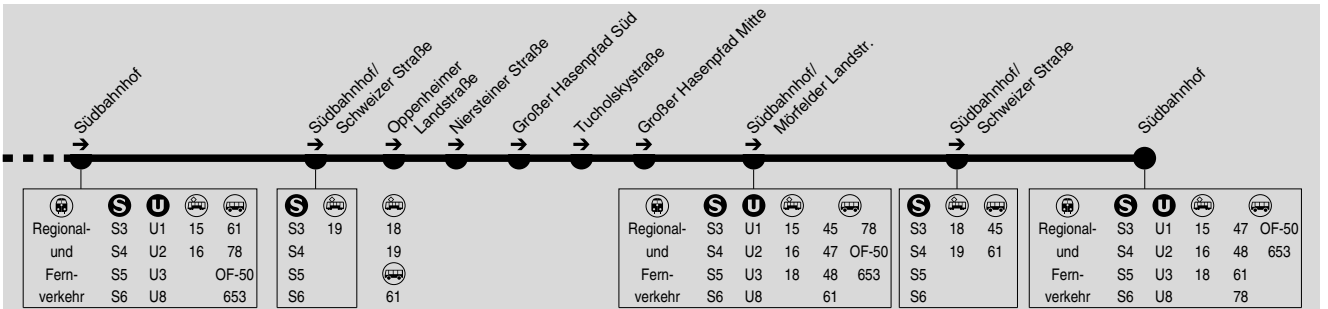

Montag - Freitag

Deutschherrnbrücke		5.49	6.18	6.48	7.18	7.48	8.18	8.48	9.18	9.49	10.19	10.49	alle	12.19	12.49	13.19	13.49	14.18	14.48
Zum Brommenhof		5.50	6.19	6.49	7.19	7.49	8.19	8.49	9.19	9.50	10.20	10.50	30	12.20	12.50	13.20	13.50	14.19	14.49
Zum Apothekerhof		5.51	6.20	6.50	7.20	7.50	8.20	8.50	9.20	9.51	10.21	10.51	Min	12.21	12.51	13.21	13.51	14.20	14.50
Wasserweg		5.52	6.22	6.52	7.22	7.52	8.22	8.52	9.22	9.52	10.22	10.52		12.22	12.52	13.22	13.52	14.22	14.52
Frankensteiner Platz		5.54	6.24	6.54	7.24	7.54	8.24	8.54	9.24	9.54	10.24	10.54		12.24	12.54	13.24	13.54	14.24	14.54
Lokalbahnhof/Textorstraße		5.56	6.26	6.56	7.26	7.56	8.26	8.56	9.26	9.56	10.26	10.56		12.26	12.56	13.26	13.56	14.26	14.56
Brücken-/Textorstraße		5.57	6.27	6.57	7.27	7.57	8.27	8.57	9.27	9.57	10.27	10.57		12.27	12.57	13.27	13.57	14.27	14.57
Südbahnhof	4.58	5.28	5.58	6.28	6.58	7.28	7.58	8.28	8.58	9.28	9.58	10.28	10.58	12.28	12.58	13.28	13.58	14.28	14.58
Südbahnhof/Schweizer Straße	5.00	5.30	6.00	6.30	7.00	7.30	8.00	8.30	9.00	9.30	10.00	10.30	11.00	12.30	13.00	13.30	14.00	14.30	15.00
Oppenheimer Landstraße	5.02	5.32	6.02	6.33	7.03	7.33	8.03	8.33	9.03	9.33	10.02	10.32	11.02	12.32	13.02	13.32	14.02	14.33	15.03
Niersteiner Straße	5.03	5.33	6.03	6.34	7.04	7.34	8.04	8.34	9.04	9.34	10.03	10.33	11.03	12.33	13.03	13.33	14.03	14.34	15.04
Großer Hasenpfad Süd	5.04	5.34	6.04	6.35	7.05	7.35	8.05	8.35	9.05	9.35	10.04	10.34	11.04	12.34	13.04	13.34	14.04	14.35	15.05
Tucholskystraße	5.05	5.35	6.05	6.36	7.06	7.36	8.06	8.36	9.06	9.36	10.05	10.35	11.05	12.35	13.05	13.35	14.05	14.36	15.06
Großer Hasenpfad Mitte	5.06	5.36	6.06	6.37	7.07	7.37	8.07	8.37	9.07	9.37	10.06	10.36	11.06	12.36	13.06	13.36	14.06	14.37	15.07
Südbahnhof/Mörfelder Landstr.	5.07	5.37	6.07	6.38	7.08	7.38	8.08	8.38	9.08	9.38	10.07	10.37	11.07	12.37	13.07	13.37	14.07	14.38	15.08
Südbahnhof/Schweizer Straße	5.09	5.39	6.10	6.41	7.11	7.41	8.11	8.41	9.11	9.40	10.09	10.39	11.09	12.39	13.09	13.39	14.10	14.41	15.11
Südbahnhof	5.11	5.41	6.12	6.43	7.13	7.43	8.13	8.43	9.13	9.42	10.11	10.41	11.11	12.41	13.11	13.41	14.12	14.43	15.13

Montag - Freitag