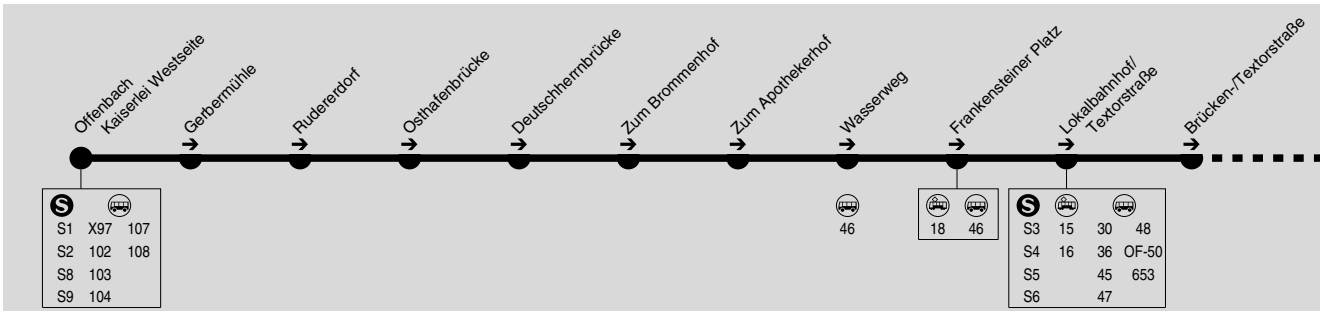

45

(OF Kaiserlei Westseite →) Sachsenhn Deutschherrnbr. → Lokalbahnhof → Südbf → Sachsenhausen Gr. Hasenpfad → Südbahnhof

DB Regio Bus
Mitte GmbH

RMV-Servicetelefon: 069 / 24 24 80 24

1022

Montag - Donnerstag

Ffm Deutschherrnbrücke		5.49	6.18	6.48	7.18	alle	8.48	9.18	9.49	10.19	10.49	alle	13.19	13.49	14.18	14.48	15.18	alle	18.18
- Zum Brommenhof		5.50	6.19	6.49	7.19	30	8.49	9.19	9.50	10.20	10.50	30	13.20	13.50	14.19	14.49	15.19	30	18.19
- Zum Apothekerhof		5.51	6.20	6.50	7.20	Min	8.50	9.20	9.51	10.21	10.51	Min	13.21	13.51	14.20	14.50	15.20	Min	18.20
- Wasserweg		5.52	6.22	6.52	7.22		8.52	9.22	9.52	10.22	10.52		13.22	13.52	14.22	14.52	15.22		18.22
- Frankensteiner Platz		5.54	6.24	6.54	7.24		8.54	9.24	9.54	10.24	10.54		13.24	13.54	14.24	14.54	15.24		18.24
- Lokalbahnhof/Textorstraße		5.56	6.26	6.56	7.26		8.56	9.26	9.56	10.26	10.56		13.26	13.56	14.26	14.56	15.26		18.26
- Brücken-/Textorstraße		5.57	6.27	6.57	7.27		8.57	9.27	9.57	10.27	10.57		13.27	13.57	14.27	14.57	15.27		18.27
- Südbahnhof	4.58 5.28	5.58	6.28	6.58	7.28		8.58	9.28	9.58	10.28	10.58		13.28	13.58	14.28	14.58	15.28		18.28
- Südbahnhof/Schweizer Straße	5.00 5.30	6.00	6.30	7.00	7.30		9.00	9.30	10.00	10.30	11.00		13.30	14.00	14.30	15.00	15.30		18.30
- Oppenheimer Landstraße	5.02 5.32	6.02	6.33	7.03	7.33		9.03	9.33	10.02	10.32	11.02		13.32	14.02	14.33	15.03	15.33		18.33
- Niersteiner Straße	5.03 5.33	6.03	6.34	7.04	7.34		9.04	9.34	10.03	10.33	11.03		13.33	14.03	14.34	15.04	15.34		18.34
- Großer Hasenpfad Süd	5.04 5.34	6.04	6.35	7.05	7.35		9.05	9.35	10.04	10.34	11.04		13.34	14.04	14.35	15.05	15.35		18.35
- Tucholskystraße	5.05 5.35	6.05	6.36	7.06	7.36		9.06	9.36	10.05	10.35	11.05		13.35	14.05	14.36	15.06	15.36		18.36
- Großer Hasenpfad Mitte	5.06 5.36	6.06	6.37	7.07	7.37		9.07	9.37	10.06	10.36	11.06		13.36	14.06	14.37	15.07	15.37		18.37
- Südbahnhof/Mörfelder Landstr.	5.07 5.37	6.07	6.38	7.08	7.38		9.08	9.38	10.07	10.37	11.07		13.37	14.07	14.38	15.08	15.38		18.38
- Südbahnhof/Schweizer Straße	5.09 5.39	6.10	6.41	7.11	7.41		9.11	9.40	10.09	10.39	11.09		13.39	14.10	14.41	15.11	15.41		18.41
- Südbahnhof	5.11 5.41	6.12	6.43	7.13	7.43		9.13	9.42	10.11	10.41	11.11		13.41	14.12	14.43	15.13	15.43		18.43

Montag - Donnerstag