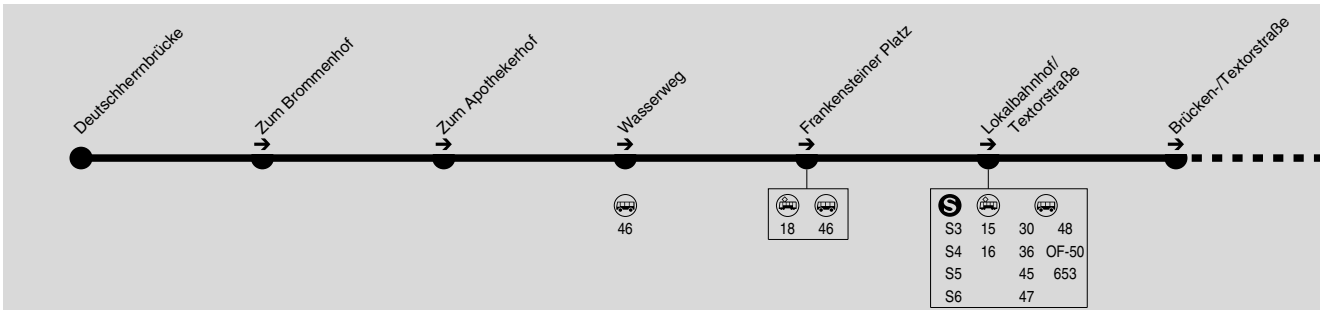

45

**Sachsenhausen Deutschherrnbrücke → Lokalbahnhof →
Südbahnhof → Sachsenhausen Gr. Hasenpfad → Südbahnhof**

DB Regio Bus
Mitte GmbH

RMV-Servicetelefon: 069 / 24 24 80 24

Am 24.12. und 31.12. Verkehr wie Samstag.

1016

1017