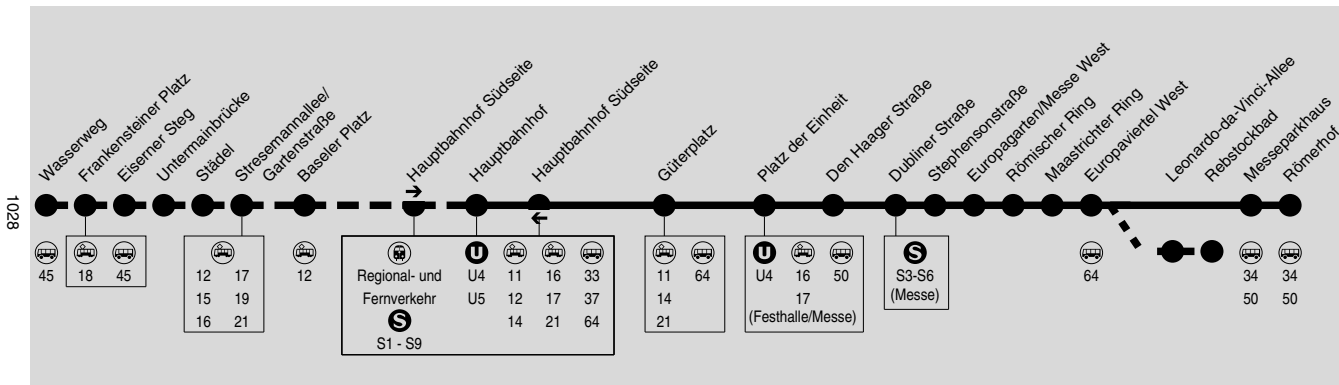

46

(Sachsenhausen Wasserweg →) Hauptbahnhof → Europaviertel → Rebstock Römerhof/Rebstockbad

DB Regio Bus Mitte GmbH

RMV-Servicetelefon: 069 / 24 24 80 24

Am 24.12. und 31.12. Verkehr wie Samstag.

Weihnachtsferien: 27.12.2018-11.01.2019, Osterferien: 15.04.-26.04.2019, Sommerferien: 01.07.-09.08.2019, Herbstferien: 30.09.-11.10.2019

Bewegliche Ferientage in Frankfurt: 01.03., 04.03., 31.05. und 21.06.2019

Montag - Freitag

Table with columns for stops and departure times for S and F services. Includes 'Verkehrsbeschränkung' header.

Table with columns for stops and departure times for S and F services. Includes 'Verkehrsbeschränkung' header.

S = nur an Schultagen

F = nur in den Ferien

Montag - Freitag

Table with columns for stops and departure times for S and F services. Includes 'Verkehrsbeschränkung' header.

S = nur an Schultagen

F = nur in den Ferien

Montag - Freitag

Table with columns for stops and departure times for S and F services. Includes 'Verkehrsbeschränkung' header.

46

(Sachsenhausen Wasserweg →) Hauptbahnhof →
Europaviertel → Rebstock Römerhof/Rebstockbad