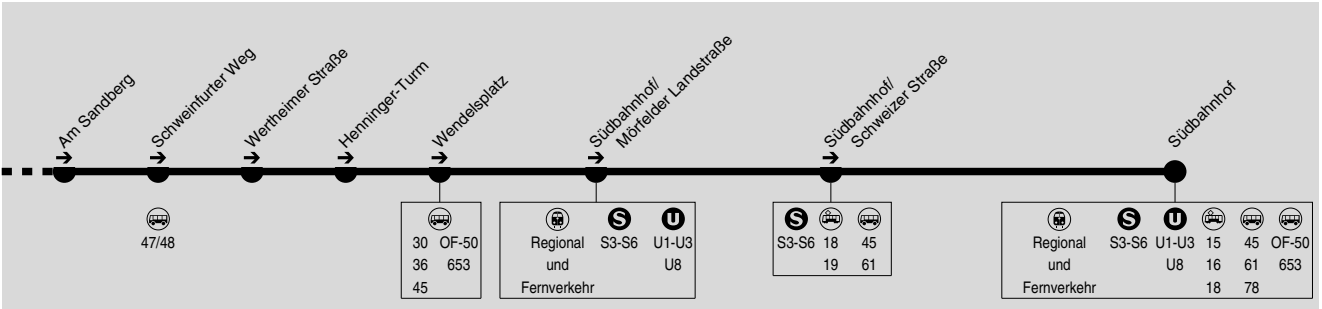

47/48 Südbahnhof { 47 Sachsen. Dielmannstr. } Südbahnhof 48 Sachsen. Goetheturm

DB Regio Bus
Mitte GmbH

RMV-Servicetelefon: 069 / 24 24 80 24

Am 24. und 31.12. Verkehr wie Samstag

1036

1037

Montag - Freitag