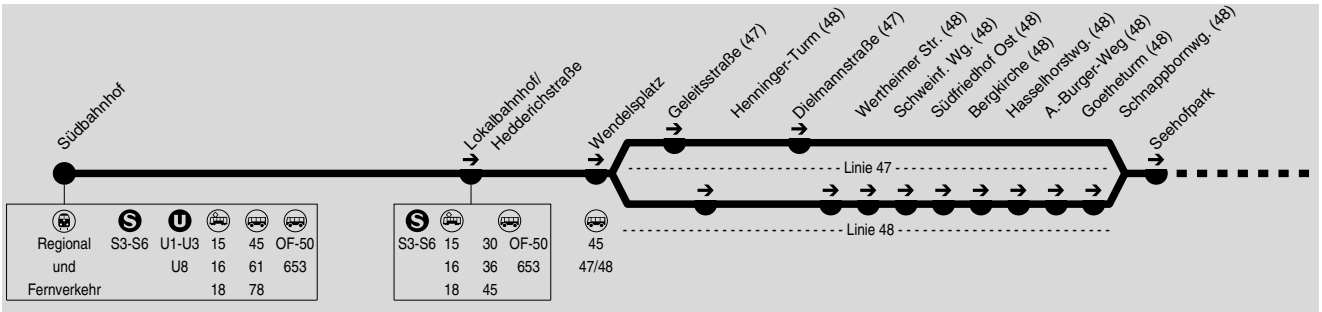

47/48 Südbahnhof { 47 Sachsen. Dielmannstr. } Südbahnhof 48 Sachsen. Goetheturm

DB Regio Bus
Mitte GmbH

RMV-Servicetelefon: 069 / 24 24 80 24

Am 24. und 31.12. Verkehr wie Samstag

1036

1037

Montag - Freitag