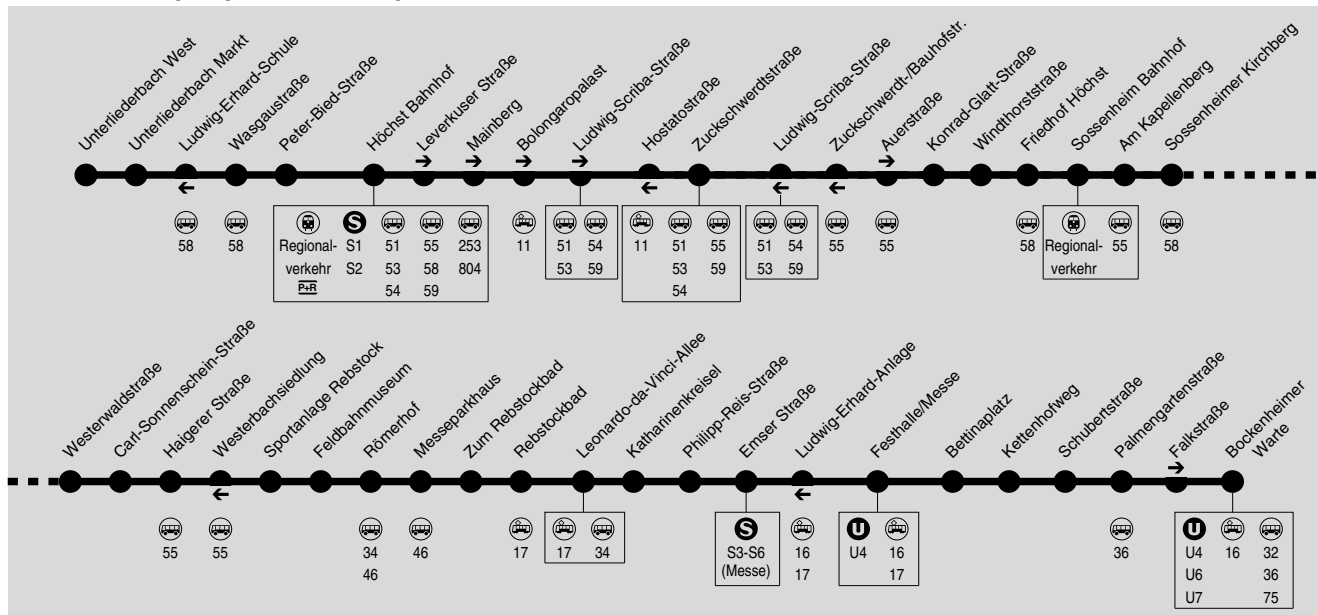

50

Unterliederbach West → Höchst Bf → Friedhof Höchst → Rebstockbad → Messe → Bockenheimer Warte

DB Regio Bus Mitte GmbH

RMV-Servicetelefon: 069 / 24 24 80 24

Am 24.12. und 31.12. Verkehr wie Samstag. Weihnachtsferien: 27.12.2018-11.01.2019, Osterferien: 15.04.-26.04.2019, Sommerferien: 01.07.-09.08.2019, Herbstferien: 30.09. - 11.10.2019. Bewegliche Ferientage in Frankfurt: 01.03., 04.03., 31.05. und 21.06.2019. Zeugnisausgabe: 01.02.2019.

Bei Messen und dazugehörigen Auf- und Abbautagen können die Haltestellen Rebstockbad und Zum Rebstockbad nicht bedient werden. Bitte nutzen Sie die Linie 17.

Montag - Freitag

Table with columns for stops and departure times. Includes sub-headers for Verkehrsbeschränkung, Hinweise, S, and LSZ. Rows list stops from Unterliederbach West to Bockenheimer Warte.

S = nur an Schultagen

LSZ = nur am letzten Schultag v. d. Ferien und bei Zeugnisausgabe

W51 = Bus der Linie 51, fährt ab Höchst Bahnhof weiter nach Niederrad Triftstraße. Unternehmer: Autobus Sippel

50

Unterliederbach West → Höchst Bf → Friedhof Höchst → Rebstockbad → Messe → Bockenheimer Warte

Bei Messen und dazugehörigen Auf- und Abfahrten können die Haltestellen Rebstockbad und Zum Rebstockbad nicht bedient werden. Bitte nutzen Sie die Linie 17.

Montag - Freitag

Samstag

Table with columns for station names and departure times for Monday-Friday and Saturday. Includes stations like Bockenheimer Warte, Schubertstraße, Bettinaplatz, etc.