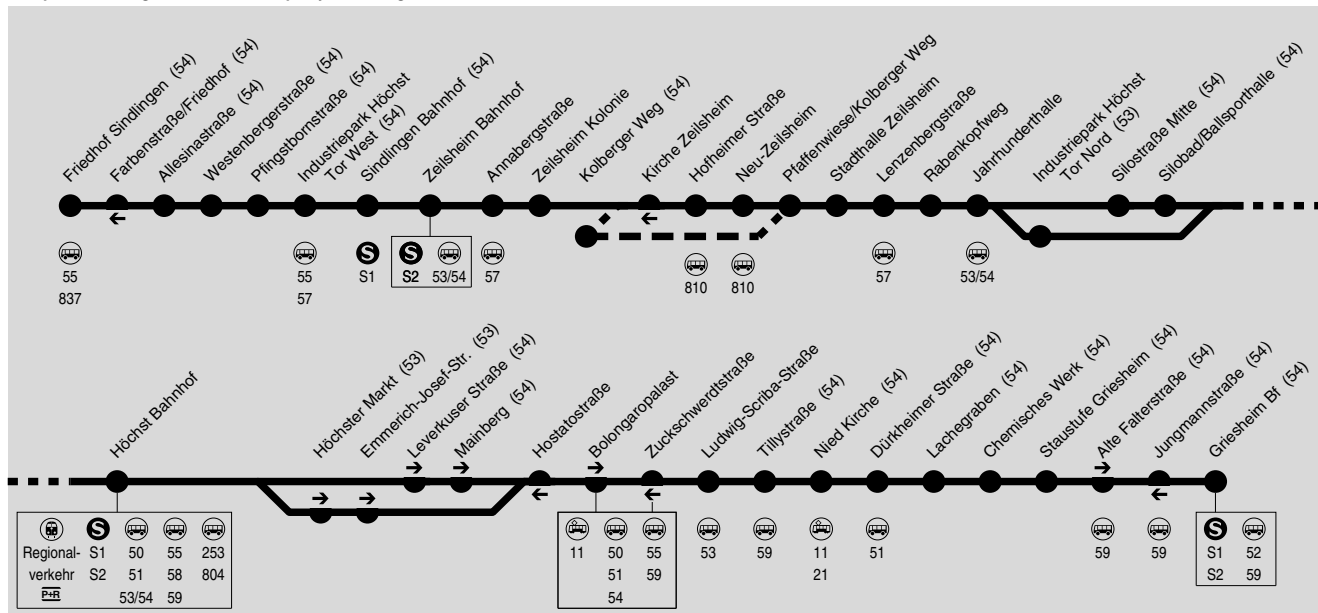

53/54

53: Zeilsheim Bf → Höchst Bf → Höchst Bolongaropalast 54: Sindlingen Friedhof → Höchst Bf → Griesheim Bf

DB Regio Bus
Mitte GmbH

RMV-Servicetelefon: 069 / 24 24 80 24

Am 24. und 31.12. Verkehr wie Samstag. Bewegliche Ferientage in Frankfurt: 01.03., 04.03., 31.05. und 21.06.2019. Zeugnisausgabe: 01.02.2019.
Weihnachtsferien: 27.12.2018-11.01.2019, Osterferien: 15.04.-26.04.2019, Sommerferien: 01.07.-09.08.2019, Herbstferien: 30.09.-11.10.2019
Fahrplanänderung im Lauf des Fahrplanjahres möglich. Bitte beachten Sie die Informationen vor Ort oder im Internet auf www.rmv-frankfurt.de