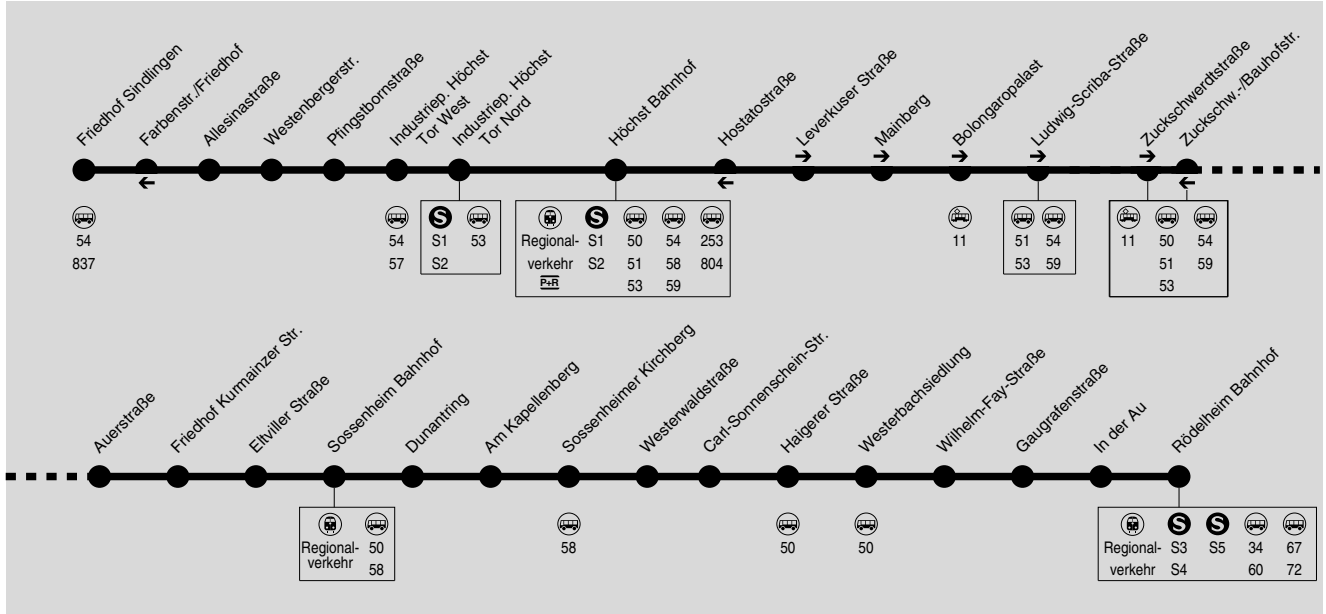

55

Sindlingen Friedhof → Höchst Bahnhof → Mainberg → Zuckschwerdtstraße → Rödelheim Bahnhof

DB Regio Bus
Mitte GmbH

RMV-Servicetelefon: 069 / 24 24 80 24

Am 24.12. und 31.12. Verkehr wie Samstag. Bewegliche Ferientage in Frankfurt: 01.03., 04.03., 31.05. und 21.06.2019
Weihnachtsferien: 27.12.2018-11.01.2019, Osterferien: 15.04.-26.04.2019, Sommerferien: 01.07.-09.08.2019, Herbstferien: 30.09.-11.10.2019
Fahrplanänderung im Lauf des Fahrplanjahres möglich. Bitte beachten Sie die Informationen vor Ort oder im Internet auf www.rmv-frankfurt.de

Montag - Freitag

Table with 17 columns (stops) and 17 rows (stops). Stops include Friedhof Sindlingen, Allesinastraße, Westenbergerstraße, Pflingstbornstraße, Industriep. Höchst Tor West, etc.

Montag - Freitag

Table with 17 columns (stops) and 17 rows (stops). Stops include Friedhof Sindlingen, Allesinastraße, Westenbergerstraße, Pflingstbornstraße, Industriep. Höchst Tor West, etc.

Table with 17 columns (stops) and 17 rows (stops). Stops include Höchst Bahnhof, Mainberg, Bolongaropalast, Zuckschwerdtstraße, Auerstraße, etc.

Samstag

Table with columns for stops and departure times for Saturday service.

Table with columns for stops and departure times for Saturday service, continuing from the previous section.

Samstag

Sonn- und Feiertag