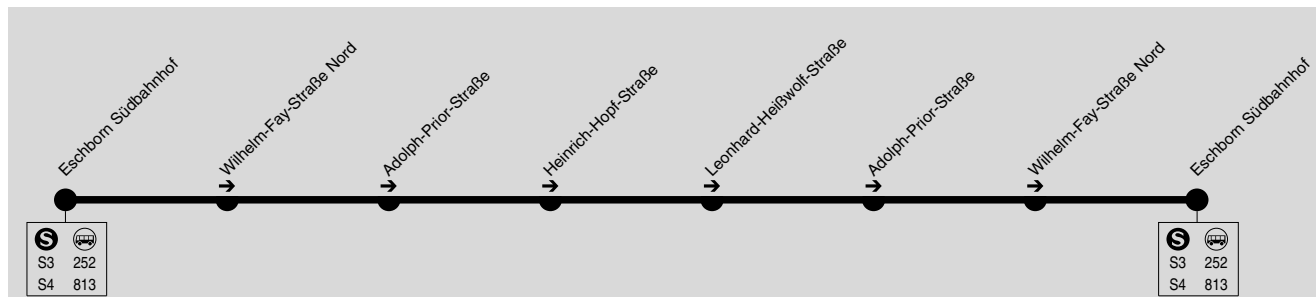

56

Eschborn Südbahnhof → Frankfurt Sossenheim Heinrich-Hopf-Straße → Eschborn Südbahnhof

Alpina

Wir sind transdev

RMV-Servicetelefon: 069 / 24 24 80 24

Samstag, Sonn- und Feiertag sowie am 24.12. und 31.12. kein Betrieb.

Linie 56 wartet in der Zeit von 6:00 Uhr bis 11:00 Uhr bis zu 5 Minuten auf ggf. verspätete S-Bahn aus Frankfurt

Montag - Freitag

S3	S4	<i>Ffm Hauptbahnhof</i>	ab	5.14	5.44	6.14	6.44	6.59	7.14	7.29	7.44	7.59		9.29	9.59	10.29	10.59		14.29	14.59	15.14	15.29	15.44
S3	S4	<i>Ffm West</i>	ab	5.20	5.50	6.20	6.50	7.05	7.20	7.35	7.50	8.05		9.35	10.05	10.35	11.05		14.35	15.05	15.20	15.35	15.50
S3	S4	<i>Eschborn Süd</i>	an	5.26	5.56	6.26	6.56	7.11	7.26	7.41	7.56	8.11		9.41	10.11	10.41	11.11		14.41	15.11	15.26	15.41	15.56
		Eschborn Südbahnhof		5.30	6.00	6.30	7.00	7.20	7.35	7.50	8.05	8.20	alle	9.50	10.20	10.50	11.20	alle	14.50	15.15	15.30	15.45	16.00
		Ffm Wilhelm-Fay-Straße Nord		5.31	6.01	6.31	7.01	7.21	7.36	7.51	8.06	8.21	15	9.51	10.21	10.51	11.21	30	14.51	15.16	15.31	15.46	16.01
		- Adolph-Prior-Straße		5.33	6.03	6.33	7.03	7.23	7.38	7.53	8.08	8.23	Min	9.53	10.23	10.53	11.23	Min	14.53	15.18	15.33	15.48	16.03
		- Heinrich-Hopf-Straße		5.34	6.04	6.34	7.04	7.24	7.39	7.54	8.09	8.24		9.54	10.24	10.54	11.24		14.54	15.19	15.34	15.49	16.04
		- Leonhard-Heißwolf-Straße		5.35	6.05	6.35	7.05	7.25	7.40	7.55	8.10	8.25		9.55	10.25	10.55	11.25		14.55	15.20	15.35	15.50	16.05
		- Adolph-Prior-Straße		5.37	6.07	6.37	7.07	7.27	7.42	7.57	8.12	8.27		9.57	10.27	10.57	11.27		14.57	15.22	15.37	15.52	16.07
		- Wilhelm-Fay-Straße Nord		5.38	6.08	6.38	7.08	7.28	7.43	7.58	8.13	8.28		9.58	10.28	10.58	11.28		14.58	15.23	15.38	15.53	16.08
		Eschborn Südbahnhof		5.40	6.10	6.40	7.10	7.30	7.45	8.00	8.15	8.30		10.00	10.30	11.00	11.30		15.00	15.25	15.40	15.55	16.10
S3	S4	<i>Eschborn Süd</i>	ab	5.48	6.18	6.48	7.18	7.33	7.48	8.03	8.18	8.33		10.03	10.33	11.03	11.33		15.03	15.33	15.48	16.03	16.18
S3	S4	<i>Ffm West</i>	an	5.55	6.25	6.55	7.25	7.40	7.55	8.10	8.25	8.40		10.10	10.40	11.10	11.40		15.10	15.40	15.55	16.10	16.25
S3	S4	<i>Ffm Hauptbahnhof</i>	an	6.01	6.31	7.01	7.31	7.46	8.01	8.16	8.31	8.46		10.16	10.46	11.16	11.46		15.16	15.46	16.01	16.16	16.31

Montag - Freitag

S3	S4	<i>Ffm Hauptbahnhof</i>	ab	15.59		18.14	18.29	18.59	19.29														
S3	S4	<i>Ffm West</i>	ab	16.05		18.20	18.35	19.05	19.35														
S3	S4	<i>Eschborn Süd</i>	an	16.11		18.26	18.41	19.11	19.41														
		Eschborn Südbahnhof		16.15	alle	18.30	18.50	19.20	19.50														
		Ffm Wilhelm-Fay-Straße Nord		16.16	15	18.31	18.51	19.21	19.51														
		- Adolph-Prior-Straße		16.18	Min	18.33	18.53	19.23	19.53														
		- Heinrich-Hopf-Straße		16.19		18.34	18.54	19.24	19.54														
		- Leonhard-Heißwolf-Straße		16.20		18.35	18.55	19.25	19.55														
		- Adolph-Prior-Straße		16.22		18.37	18.57	19.27	19.57														
		- Wilhelm-Fay-Straße Nord		16.23		18.38	18.58	19.28	19.58														
		Eschborn Südbahnhof		16.25		18.40	19.00	19.30	20.00														
S3	S4	<i>Eschborn Süd</i>	ab	16.33		18.48	19.03	19.33	20.03														
S3	S4	<i>Ffm West</i>	an	16.40		18.55	19.10	19.40	20.10														
S3	S4	<i>Ffm Hauptbahnhof</i>	an	16.46		19.01	19.16	19.46	20.16														

138

139