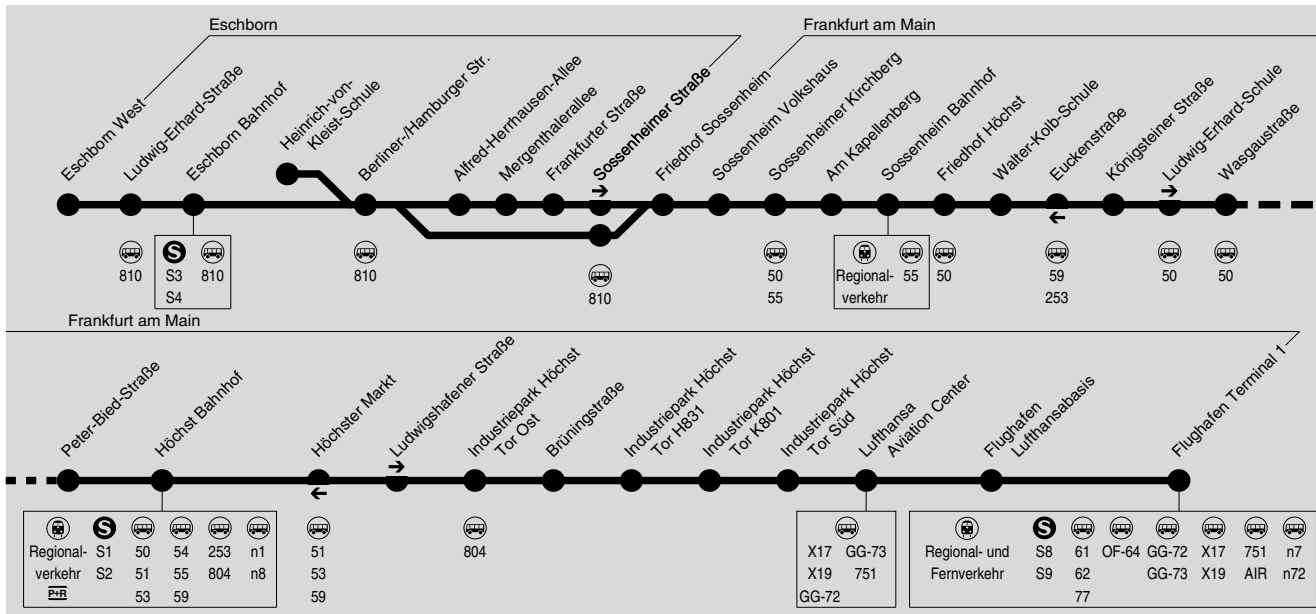

58

Eschborn West → Frankfurt Sossenheim Bf → Höchst Bahnhof → Flughafen Terminal 1

DB Regio Bus
Mitte GmbH

RMV-Servicetelefon: 069 / 24 24 80 24

Am 24.12. und 31.12. Verkehr wie Samstag. Weihnachtsferien: 27.12.18-11.01.19, Osterferien: 15.04.-26.04., Sommerferien: 01.07.-09.08., Herbstferien: 30.09.-11.10.
Bewegliche Ferientage im Main-Taunus-Kreis: 04.03., 05.03., 31.05. und 21.06. Zeugnisausgabe: 01.02.2019
Fahrplanänderung im Lauf des Fahrplanjahres möglich. Bitte beachten Sie die Informationen vor Ort oder im Internet auf www.rmv-frankfurt.de