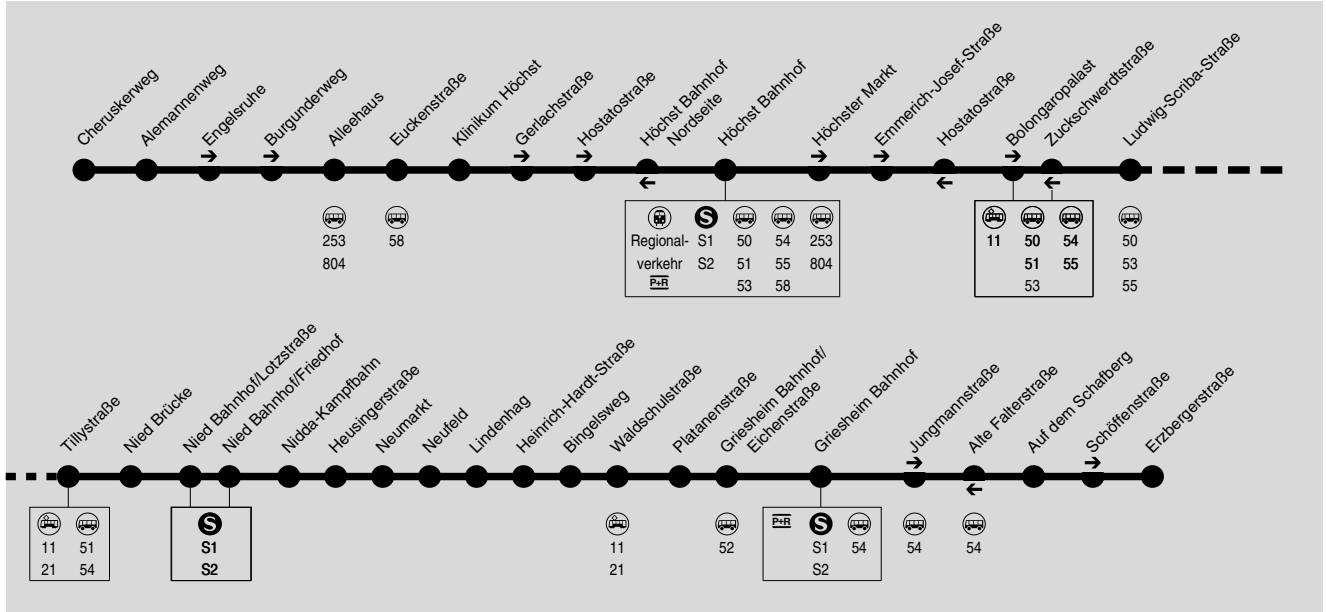

59

Unterliederbach Cheruskerweg → Klinikum Höchst → Höchst Bf →
Höchster Markt → Nied Bf → Griesheim Erzbergerstraße

DB Regio Bus
Mitte GmbH

RMV-Servicetelefon: 069 / 24 24 80 24

Am 24.12. und 31.12. Verkehr wie Samstag. Bewegliche Ferientage in Frankfurt: 01.03., 04.03., 31.05. und 21.06.2019
Weihnachtsferien: 27.12.2018-11.01.2019, Osterferien: 15.04.-26.04.2019, Sommerferien: 01.07.-09.08.2019, Herbstferien: 30.09.-11.10.2019
Fahrplanänderung im Lauf des Fahrplanjahres möglich. Bitte beachten Sie die Informationen vor Ort oder im Internet auf www.rmv-frankfurt.de

Montag - Freitag

Table with 24 columns representing time points and 24 rows representing stations. Includes vertical label '1168' on the left.

Montag - Freitag

Table with 24 columns representing time points and 24 rows representing stations. Includes vertical label '1168' on the left and a 'Verkehrsbeschränkung' header.

Montag - Freitag

Table with columns for destinations (Erzbergerstraße, Auf dem Schafberg, Alte Falterstraße, etc.) and departure times for various days (4.13, 4.43, 5.13, 5.43, 6.03, 6.23, 6.43, 7.03, 7.23, 7.43). Includes a 'Verkehrsbeschränkung' header and an 'S' column for specific days.

Samstag

Table with 15 columns (lines) and 15 rows (times). Includes stations like Erzbergerstraße, Auf dem Schafberg, Alte Falterstraße, Griesheim Bahnhof, etc.

Samstag

Sonn- und Feiertag

Table with 15 columns (lines) and 15 rows (times). Includes stations like Erzbergerstraße, Auf dem Schafberg, Alte Falterstraße, Griesheim Bahnhof, etc.