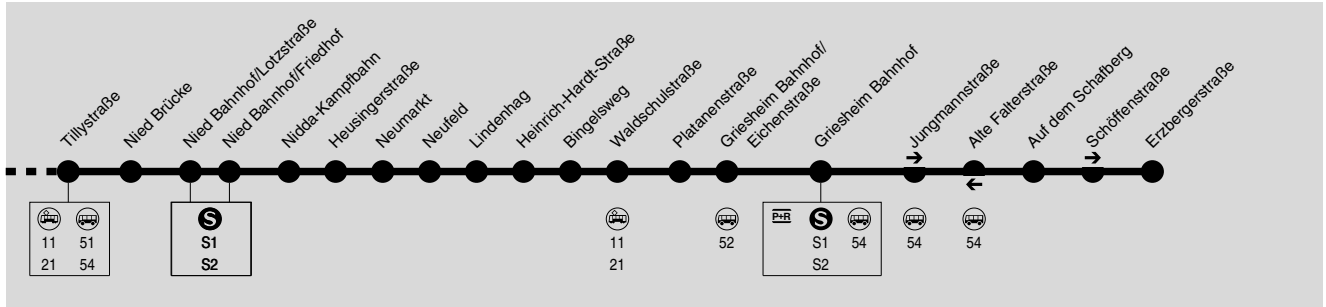

59

gültig ab 12.08.2019

Unterliederbach Cheruskerweg → Klinikum Höchst → Höchst Bf →
Höchster Markt → Nied Bf → Griesheim Erzbergerstraße

DB Regio Bus
Mitte GmbH

RMV-Servicetelefon: 069 / 24 24 80 24

Herbstferien: 30.09.-11.10.2019