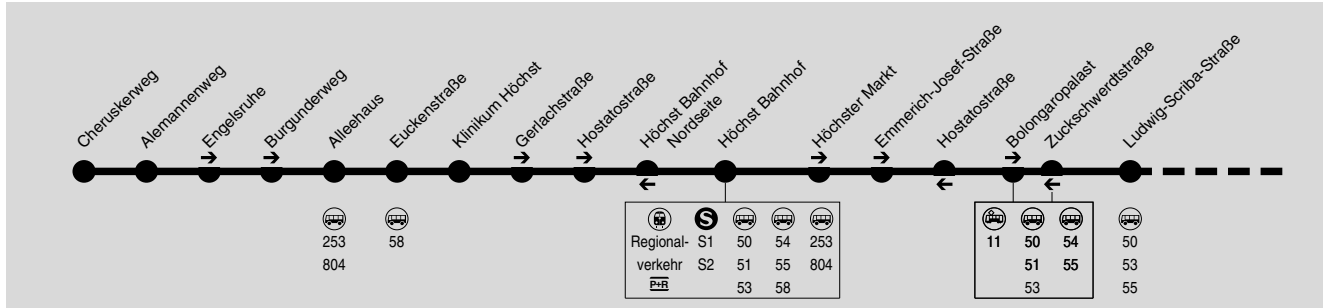

59

gültig ab 12.08.2019

Unterliederbach Cheruskerweg → Klinikum Höchst → Höchst Bf →
Höchster Markt → Nied Bf → Griesheim Erzbergerstraße

DB Regio Bus
Mitte GmbH

RMV-Servicetelefon: 069 / 24 24 80 24

Herbstferien: 30.09.-11.10.2019