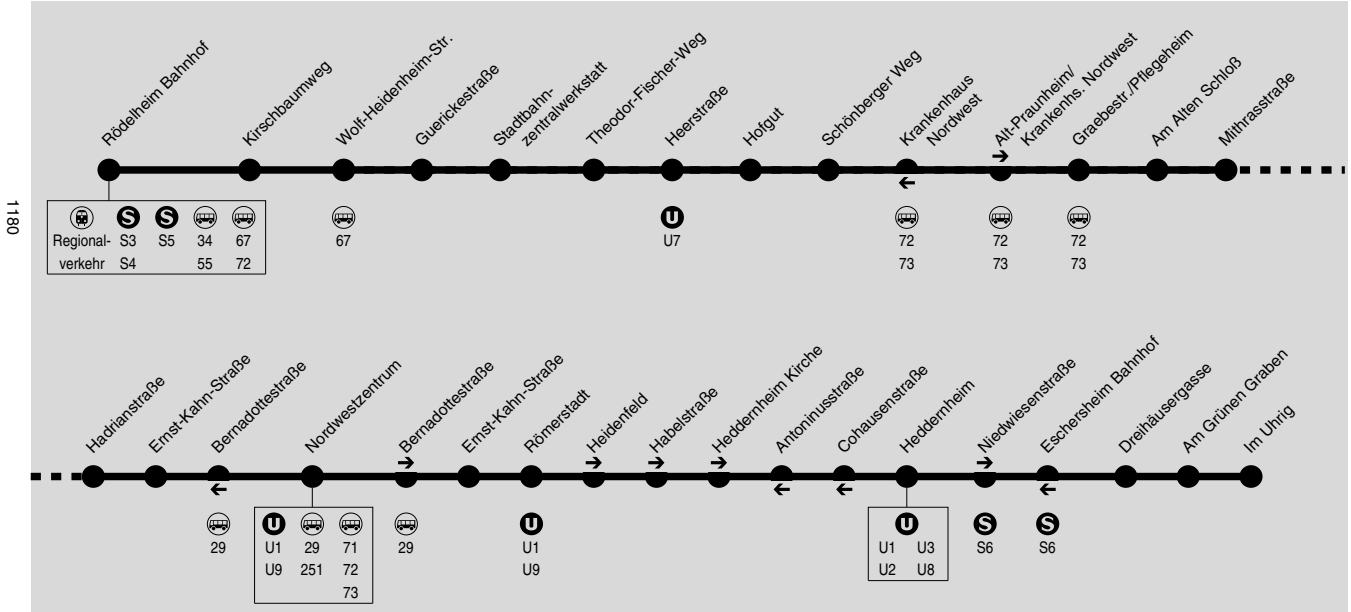

60

Rödelheim Bahnhof → Heerstraße → Nordwestzentrum → Heddernheim [U] → Alt Eschersheim Im Uhrig

Alpina

Wir sind transdev

RMV-Servicetelefon: 069 / 24 24 80 24

Am 24.12. und 31.12. Verkehr wie Samstag.

Weihnachtsferien: 27.12.2018-11.01.2019, Osterferien: 15.04.-26.04.2019, Sommerferien: 01.07.-09.08.2019, Herbstferien: 30.09.-11.10.2019

Bewegliche Ferientage in Frankfurt: 01.03., 04.03., 31.05. und 21.06.2019. Zeugnisausgabe: 01.02.2019.

Montag - Freitag

Verkehrsbeschränkung		S																	
Rödelheim Bahnhof		4.21	4.51	5.21	5.36	5.51	6.05	6.19	6.29	6.39	6.49	6.59	7.04	7.09	7.19	7.29	7.39	7.49	7.59
Kirschbaumweg		4.22	4.52	5.22	5.37	5.52	6.06	6.20	6.30	6.40	6.50	7.00	7.05	7.10	7.20	7.30	7.40	7.50	8.00
Wolf-Heidenheim-Straße		4.24	4.54	5.24	5.39	5.54	6.08	6.22	6.32	6.42	6.52	7.02	7.07	7.12	7.22	7.32	7.42	7.52	8.02
Guerickestraße		4.26	4.56	5.26	5.41	5.56	6.10	6.24	6.34	6.44	6.54	7.04	7.09	7.14	7.24	7.34	7.44	7.54	8.04
Stadtbahnzentralwerkstatt		4.27	4.57	5.27	5.42	5.57	6.11	6.25	6.35	6.45	6.55	7.05	7.10	7.15	7.25	7.35	7.45	7.55	8.05
Theodor-Fischer-Weg		4.28	4.58	5.28	5.43	5.58	6.12	6.26	6.36	6.46	6.56	7.06	7.11	7.16	7.26	7.36	7.46	7.56	8.06
Heerstraße		4.30	5.00	5.30	5.45	6.00	6.15	6.29	6.39	6.49	6.59	7.09	7.14	7.19	7.29	7.39	7.49	7.59	8.09
Hofgut		4.33	5.03	5.33	5.48	6.03	6.18	6.32	6.42	6.52	7.02	7.12	7.17	7.22	7.32	7.42	7.52	8.02	8.12
Schönberger Weg		4.34	5.04	5.34	5.49	6.04	6.19	6.33	6.43	6.53	7.03	7.13	7.18	7.23	7.33	7.43	7.53	8.03	8.13
Alt-Praunheim/Krankenhs.Nordw.		4.35	5.05	5.35	5.50	6.05	6.21	6.35	6.45	6.55	7.05	7.15	7.20	7.25	7.35	7.45	7.55	8.05	8.15
Graebeststraße/Pflegeheim		4.36	5.06	5.36	5.51	6.06	6.23	6.37	6.47	6.57	7.07	7.17	7.22	7.27	7.37	7.47	7.57	8.07	8.17
Am Alten Schloß		4.37	5.07	5.37	5.52	6.07	6.24	6.38	6.48	6.58	7.08	7.18	7.23	7.28	7.38	7.48	7.58	8.08	8.18
Mithrasstraße		4.38	5.08	5.38	5.53	6.08	6.25	6.39	6.49	6.59	7.09	7.19	7.24	7.29	7.39	7.49	7.59	8.09	8.19
Hadrianstraße		4.39	5.09	5.39	5.54	6.09	6.26	6.40	6.50	7.00	7.10	7.20	7.25	7.30	7.40	7.50	8.00	8.10	8.20
Ernst-Kahn-Straße		4.40	5.10	5.40	5.55	6.10	6.27	6.41	6.51	7.01	7.11	7.21	7.26	7.31	7.41	7.51	8.01	8.11	8.21
Nordwestzentrum		4.42	5.12	5.42	5.57	6.12	6.30	6.44	6.54	7.04	7.14	7.24	7.29	7.34	7.44	7.54	8.04	8.14	8.24
Bernadottestraße		4.43	5.13	5.43	5.58	6.13	6.31	6.45	6.55	7.05	7.15	7.25	7.30	7.35	7.45	7.55	8.05	8.15	8.25
Ernst-Kahn-Straße		4.44	5.14	5.44	5.59	6.14	6.32	6.46	6.56	7.06	7.16	7.26	7.31	7.36	7.46	7.56	8.06	8.16	8.26
Römerstadt [U]		4.46	5.16	5.46	6.01	6.16	6.34	6.48	6.58	7.08	7.18	7.28	7.33	7.38	7.48	7.58	8.08	8.18	8.28
Heidenfeld		4.47	5.17	5.47	6.02	6.17	6.35	6.49	6.59	7.09	7.19	7.29	7.34	7.39	7.49	7.59	8.09	8.19	8.29
Habelstraße		4.48	5.18	5.48	6.03	6.18	6.36	6.50	7.00	7.10	7.20	7.30	7.35	7.40	7.50	8.00	8.10	8.20	8.30
Heddernheim Kirche		4.49	5.19	5.49	6.04	6.19	6.37	6.51	7.01	7.11	7.21	7.31	7.36	7.41	7.51	8.01	8.11	8.21	8.31
Heddernheim [U]	an	4.52	5.22	5.52	6.07	6.22	6.40	6.54	7.04	7.14	7.24	7.34	7.39	7.44	7.54	8.04	8.14	8.24	8.34
Heddernheim [U]	ab	4.52	5.22	5.52	6.07	6.22	6.40		7.04		7.24			7.44		8.04		8.24	
Niedwiesenstraße		4.54	5.24	5.54	6.09	6.24	6.42		7.06		7.26			7.46		8.06		8.26	
Dreihäusergasse		4.56	5.26	5.56	6.11	6.26	6.44		7.08		7.28			7.48		8.08		8.28	
Am Grünen Graben		4.57	5.27	5.57	6.12	6.27	6.45		7.09		7.29			7.49		8.09		8.29	
Im Uhrig		4.59	5.29	5.59	6.14	6.29	6.47		7.11		7.31			7.51		8.11		8.31	

S = nur an Schultagen