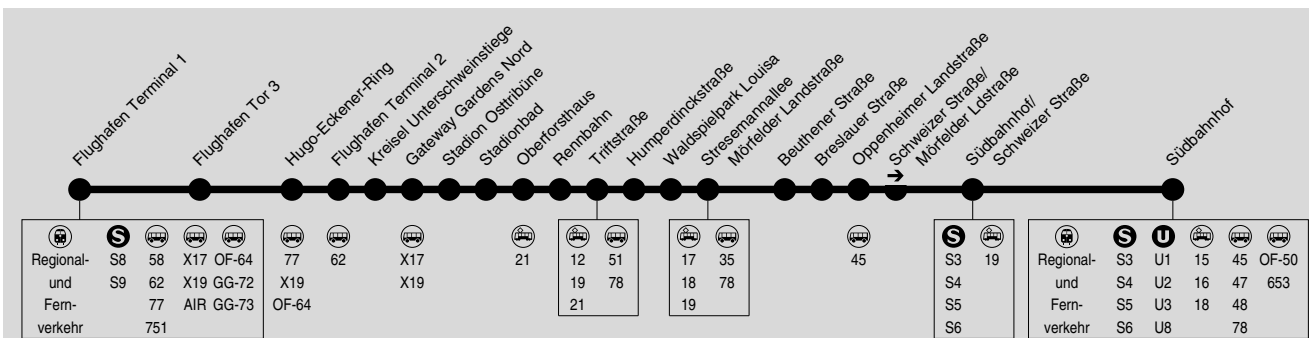

61

Flughafen Terminal 1 → Terminal 2 → Gateway Gardens - Stadion → Niederrad Triftstr. → Südbahnhof

RMV-Servicetelefon: 069 / 24 24 80 24

Am 24. und 31.12. Verkehr wie Samstag

1206

Montag - Freitag

Flughafen Terminal 1	3.50	4.20	4.50	5.05	5.20	5.35	5.50	6.04	6.19	6.34	6.49	7.04	alle	9.19	9.35	9.50	10.05	10.20
Flughafen Tor 3	3.52	4.22	4.52	5.07	5.22	5.37	5.52	6.06	6.21	6.36	6.51	7.06	15	9.21	9.37	9.52	10.07	10.22
Hugo-Eckener-Ring	3.53	4.23	4.53	5.08	5.23	5.38	5.53	6.07	6.22	6.37	6.52	7.07	Min	9.22	9.38	9.53	10.08	10.23
Flughafen Terminal 2	3.55	4.25	4.55	5.10	5.25	5.40	5.55	6.09	6.24	6.39	6.54	7.09		9.24	9.40	9.55	10.10	10.25
Kreisell Unterschweinstiege	3.59	4.29	4.59	5.14	5.29	5.44	5.59	6.13	6.28	6.43	6.58	7.13		9.28	9.44	9.59	10.14	10.29
Gateway Gardens Nord	4.00	4.30	5.00	5.15	5.30	5.45	6.00	6.14	6.29	6.44	6.59	7.14		9.29	9.45	10.00	10.15	10.30
Stadion Ostribüne	4.04	4.34	5.04	5.19	5.34	5.49	6.04	6.18	6.33	6.48	7.03	7.18		9.33	9.49	10.04	10.19	10.34
Stadionbad	4.05	4.35	5.05	5.20	5.35	5.50	6.05	6.19	6.34	6.49	7.04	7.19		9.34	9.50	10.05	10.20	10.35
Oberforsthaus	4.08	4.38	5.08	5.23	5.38	5.53	6.08	6.23	6.38	6.53	7.08	7.23		9.38	9.53	10.08	10.23	10.38
Rennbahn	4.09	4.39	5.09	5.24	5.39	5.54	6.09	6.24	6.39	6.54	7.09	7.24		9.39	9.54	10.09	10.24	10.39
Triftstraße	4.11	4.41	5.11	5.26	5.41	5.56	6.11	6.26	6.41	6.56	7.11	7.26		9.41	9.56	10.11	10.26	10.41
Humperdinckstraße	4.13	4.43	5.13	5.28	5.43	5.58	6.13	6.28	6.43	6.58	7.13	7.28		9.43	9.58	10.13	10.28	10.43
Waldspielpark Louisa	4.14	4.44	5.14	5.29	5.44	5.59	6.14	6.29	6.44	6.59	7.14	7.29		9.44	9.59	10.14	10.29	10.44
Stresemannallee/Mörfeld. Ldstr	4.15	4.45	5.15	5.30	5.45	6.00	6.15	6.30	6.45	7.00	7.15	7.30		9.45	10.00	10.15	10.30	10.45
Beuthener Straße	4.16	4.46	5.16	5.31	5.46	6.01	6.16	6.31	6.46	7.01	7.16	7.31		9.46	10.01	10.16	10.31	10.46
Breslauer Straße	4.17	4.47	5.17	5.32	5.47	6.02	6.17	6.32	6.47	7.02	7.17	7.32		9.47	10.02	10.17	10.32	10.47
Oppenheimer Landstraße	4.19	4.49	5.19	5.34	5.49	6.04	6.19	6.34	6.49	7.04	7.19	7.34		9.49	10.04	10.19	10.34	10.49
Schweizer Str./Mörfelder Ldstr	4.20	4.50	5.20	5.35	5.50	6.05	6.20	6.35	6.50	7.05	7.20	7.35		9.50	10.05	10.20	10.35	10.50
Südbahnhof/Schweizer Straße	4.21	4.51	5.21	5.36	5.51	6.06	6.21	6.36	6.51	7.06	7.21	7.36		9.51	10.06	10.21	10.36	10.51
Südbahnhof	4.23	4.53	5.23	5.38	5.53	6.08	6.23	6.38	6.53	7.08	7.23	7.38		9.53	10.08	10.23	10.38	10.53