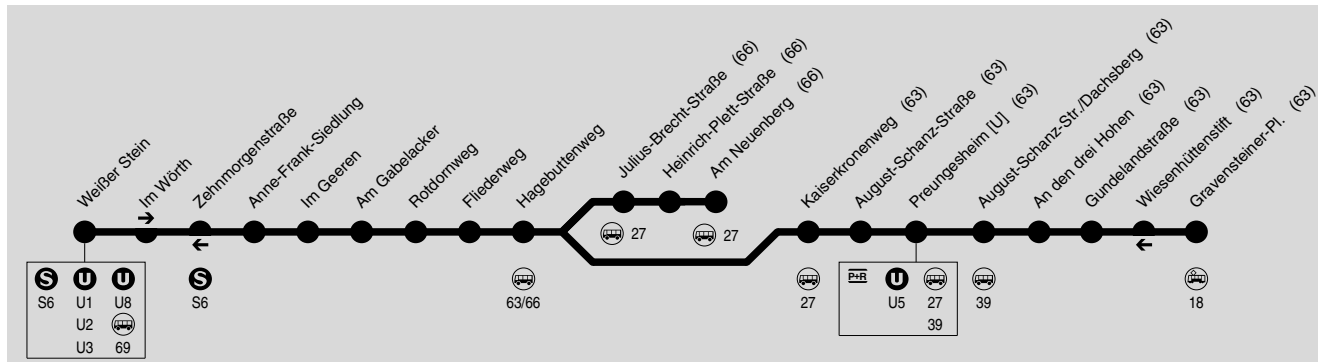

## 63: Weißer Stein → Preungesheim Gravensteiner-Platz 66: Weißer Stein → Berkersheim Am Neuenberg

IN DER CITYBUS

RMV-Servicetelefon: 069 / 24 24 80 24

Am 24. und 31.12. Verkehr wie Samstag

Weihnachtsferien: 27.12.2018-11.01.2019, Osterferien: 15.04.-26.04.2019, Sommerferien: 01.07.-09.08.2019, Herbstferien: 30.09.-11.10.2019

### Montag - Freitag

Linie	66	63	66	63	66	63	66	63	66	63	66	63	66	63	66	63	66	63	66	63	66	63	
Verkehrsbeschränkung	S																						
Weißer Stein	4.26	4.41	4.56	5.11	5.26	5.41	5.56	6.11	6.18	6.26	6.33	6.41	6.48	6.56	7.03	7.11	7.18	7.26	7.33	7.37			
Anne-Frank-Siedlung	4.28	4.43	4.58	5.13	5.28	5.43	5.58	6.13	6.20	6.28	6.35	6.43	6.50	6.58	7.05	7.13	7.20	7.28	7.35	7.39			
Am Gabelacker	4.30	4.45	5.00	5.15	5.30	5.45	6.00	6.15	6.22	6.30	6.37	6.45	6.52	7.00	7.07	7.15	7.22	7.30	7.37	7.41			
Fliedenweg	4.32	4.47	5.02	5.17	5.32	5.47	6.02	6.17	6.24	6.32	6.39	6.47	6.54	7.02	7.09	7.17	7.24	7.32	7.39	7.43			
Hagebuttenweg	4.33	4.48	5.03	5.18	5.33	5.48	6.03	6.18	6.25	6.33	6.40	6.48	6.55	7.03	7.10	7.18	7.25	7.33	7.40	7.44			
Julius-Brecht-Straße	4.35	5.05	5.35	6.05	6.27	6.42	6.57	7.12	7.27	7.42													
Am Neuenberg	4.37	5.07	5.37	6.07	6.29	6.44	6.59	7.14	7.29	7.44													
Kaiserkroneweg	4.50	5.20	5.50	6.20	6.35	6.50	7.05	7.20	7.35	7.46													
August-Schanz-Straße	4.51	5.21	5.51	6.21	6.36	6.51	7.06	7.21	7.36	7.47													
Preungesheim [U]	an	4.53	5.23	5.53	6.23	6.38	6.53	7.08	7.23	7.38	7.49												
Preungesheim [U]	ab	4.53	5.23	5.53	6.23	6.39	6.54	7.09	7.24	7.39	7.49												
An den drei Hohen	4.57	5.27	5.57	6.27	6.43	6.58	7.13	7.28	7.43	7.53													
Gravensteiner-Platz	5.00	5.30	6.00	6.30	6.46	7.01	7.16	7.31	7.46	7.56													