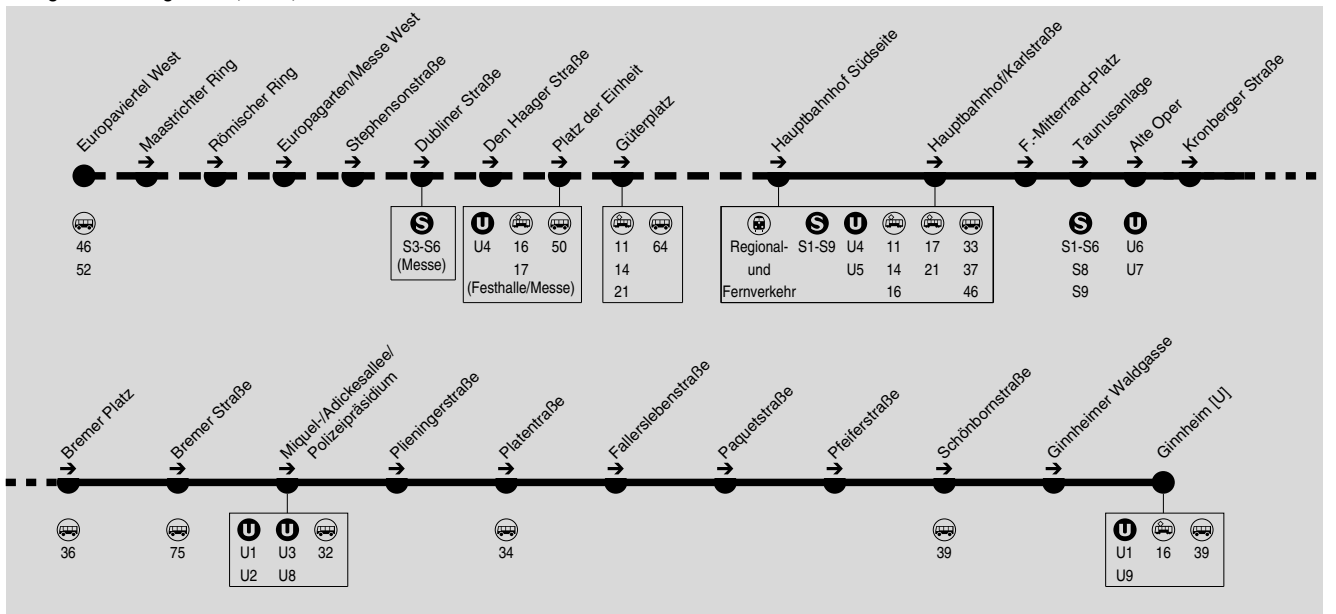

◀ = Hält nur zum Aussteigen

Sonn- und Feiertag

Table with 11 columns (times) and 11 rows (stations: Ginnheim [U], Stefan-Zweig-Straße, Astrid-Lindgren-Schule, Dornbusch, Dornbusch/Am Grünhof, Miquel-/Adickesallee, Bremer Straße, Bremer Platz, Alte Oper, Taunusanlage, Weserstraße, Hauptbahnhof, Baseler Platz)

◀ = Hält nur zum Aussteigen

64

(Europaviertel West →) Hauptbahnhof Südseite → Alte Oper → Miquel-/Adickesallee → Ginnheim [U]

IN•DER•CITY•BUS

RMV-Servicetelefon: 069 / 24 24 80 24

Am 24.12. und 31.12. Verkehr wie Samstag.

Weihnachtsferien: 27.12.2018-11.01.2019, Osterferien: 15.04.-26.04.2019, Sommerferien: 01.07.-09.08.2019, Herbstferien: 30.09.-11.10.2019

Bewegliche Ferientage: 01.03., 04.03., 31.05. und 21.06.2019

64

(Europaviertel West →) Hauptbahnhof Südseite →
Alte Oper → Miquel-/Adickesallee → Ginnheim [U]

S = nur an Schultagen

Montag - Freitag

Table with columns for Verkehrsbeschränkung and departure times (S) for stations: Europaviertel West, Maastrichter Ring, Europagarten/Messe West, and Dubliner Straße.