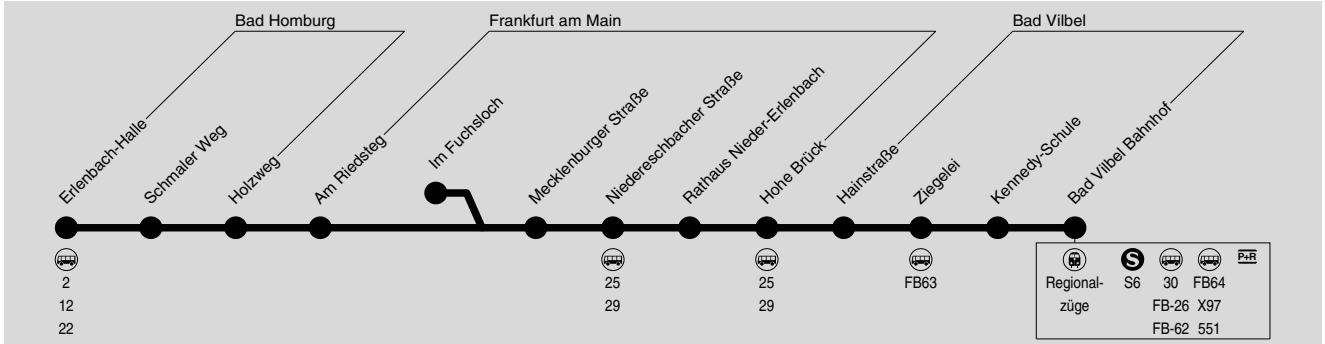

65

Bad Homburg Ober-Erlenbach → Frankfurt Nieder-Erlenbach → Bad Vilbel Bahnhof

Alpina

Wir sind transdev

RMV-Servicetelefon: 069 / 24 24 80 24

Am 24.12. und 31.12. Verkehr wie Samstag.

Weihnachtsferien: 27.12.2018-11.01.2019, Osterferien: 15.04.-26.04.2019, Sommerferien: 01.07.-09.08.2019, Herbstferien: 30.09.-11.10.2019

Bewegliche Ferientage: 01.03., 04.03., 31.05. und 21.06.2019, Zeugnisausgabe: 01.02.2019.

Montag - Freitag

Verkehrsbeschränkung Hinweise	S				LSZ				SnISZ				S							
	v29				v29				v29											
Ober-Erlenbach Erlenbach-Halle	6.07	6.37	7.12	7.37	8.37	10.37	12.37	14.07	14.37											
Ober-Erlenbach Schmalter Weg	6.08	6.38	7.13	7.38	8.38	10.38	12.38	14.08	14.38											
Ober-Erlenbach Holzweg	6.09	6.39	7.14	7.39	8.39	10.39	12.39	14.09	14.39											
Ffm Am Riedsteg	6.12	6.42	7.17	7.42	8.42	10.42	12.42	14.12	14.42											
Ffm Im Fuchsloch	5.12	5.42			8.12		9.12	9.42		11.42			13.42		15.12					
Ffm Mecklenburger Straße	5.13	5.43	6.13	6.43	7.18	7.43	8.13	8.43	9.13	9.43	10.43	11.43	12.43	13.43	14.13	14.43	15.13			
Ffm Kurmarkstraße					7.34					10.39			13.27							
Ffm Niedereschbacher Straße	5.14	5.44	6.14	6.44	7.19	7.35	7.44	8.14	8.44	9.14	9.44	10.40	10.44	11.44	12.44	13.28	13.44	14.14	14.44	15.14
Ffm Rathaus Nieder-Erlenbach	5.15	5.45	6.15	6.45	7.20	7.36	7.45	8.15	8.45	9.15	9.45	10.41	10.45	11.45	12.45	13.29	13.45	14.15	14.45	15.15
Ffm Hohe Brück	5.17	5.47	6.17	6.47	7.22	7.38	7.47	8.17	8.47	9.17	9.47	10.43	10.47	11.47	12.47	13.31	13.47	14.17	14.47	15.17
Massenheim Hainstraße	5.21	5.51	6.21	6.51	7.26	7.42	7.51	8.21	8.51	9.21	9.51	10.47	10.51	11.51	12.51	13.35	13.51	14.21	14.51	15.21
Massenheim Ziegelei	5.22	5.52	6.22	6.52	7.27	7.43	7.52	8.22	8.52	9.22	9.52	10.48	10.52	11.52	12.52	13.36	13.52	14.22	14.52	15.22
Bad Vilbel Kennedy-Schule	5.24	5.54	6.24	6.54	7.29	7.45	7.54	8.24	8.54	9.24	9.54	10.50	10.54	11.54	12.54	13.38	13.54	14.24	14.54	15.24
Bad Vilbel Bahnhof	5.28	5.58	6.29	6.59	7.34	7.50	7.59	8.29	8.59	9.29	9.58	10.54	10.58	11.58	12.58	13.42	13.58	14.29	14.59	15.29

S = nur an Schultagen

v29 = Bus kommt von der Linie 29

SnISZ = An Schultagen, nicht am letzten Schultag v. d. Ferien und bei Zeugnisausgabe

LSZ = nur am letzten Schultag v. d. Ferien und bei Zeugnisausgabe

Montag - Freitag

Ober-Erlenbach Erlenbach-Halle	15.37	16.37	17.37	18.37																		
Ober-Erlenbach Schmalter Weg	15.38	16.38	17.38	18.38																		
Ober-Erlenbach Holzweg	15.39	16.39	17.39	18.39																		
Ffm Am Riedsteg	15.42	16.42	17.42	18.42																		
Ffm Im Fuchsloch		16.12		17.12		18.12		19.12	19.42	20.12	20.42											
Ffm Mecklenburger Straße	15.43	16.13	16.43	17.13	17.43	18.13	18.43	19.13	19.43	20.13	20.43											
Ffm Niedereschbacher Straße	15.44	16.14	16.44	17.14	17.44	18.14	18.44	19.14	19.44	20.14	20.44											
Ffm Rathaus Nieder-Erlenbach	15.45	16.15	16.45	17.15	17.45	18.15	18.45	19.15	19.45	20.15	20.45											
Ffm Hohe Brück	15.47	16.17	16.47	17.17	17.47	18.17	18.47	19.17	19.47	20.17	20.47											
Massenheim Hainstraße	15.51	16.21	16.51	17.21	17.51	18.21	18.51	19.21	19.51	20.21	20.51											
Massenheim Ziegelei	15.52	16.22	16.52	17.22	17.52	18.22	18.52	19.22	19.52	20.22	20.52											
Bad Vilbel Kennedy-Schule	15.54	16.24	16.54	17.24	17.54	18.24	18.54	19.24	19.54	20.24	20.54											
Bad Vilbel Bahnhof	15.59	16.29	16.59	17.29	17.59	18.29	18.59	19.28	19.58	20.28	20.58											

Samstag