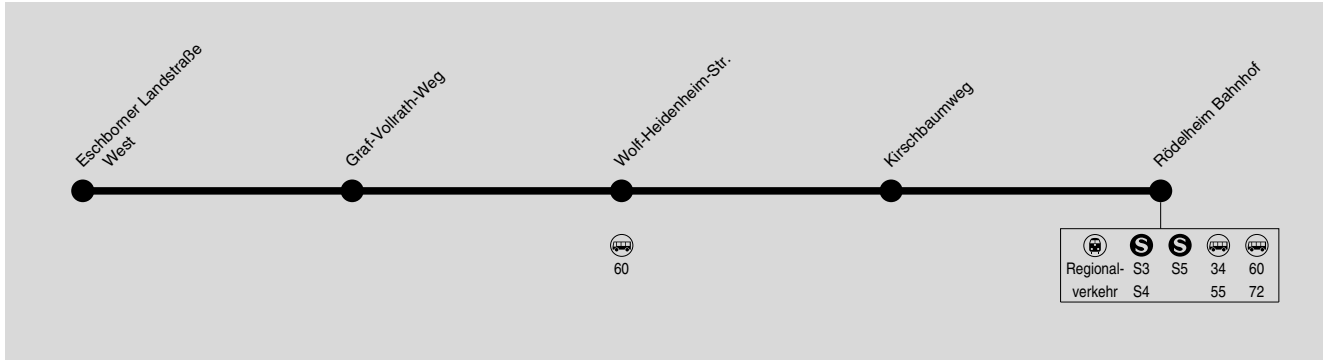

**67****Rödelheim Eschborner Landstraße → Rödelheim Bahnhof****Alpina**

Wir sind transdev

RMV-Servicetelefon: 069 / 24 24 80 24

Samstag, Sonn- und Feiertag sowie am 24.12. und 31.12. kein Betrieb.

1252

**Montag - Freitag**

|                            |      |      |      |      |      |      |
|----------------------------|------|------|------|------|------|------|
| Eschborner Landstraße West | 6.56 | 7.26 | 7.56 | 8.26 | 8.56 | 9.26 |
| Graf-Vollrath-Weg          | 6.57 | 7.27 | 7.57 | 8.27 | 8.57 | 9.27 |
| Wolf-Heidenheim-Straße     | 6.59 | 7.29 | 7.59 | 8.29 | 8.59 | 9.29 |
| Kirschbaumweg              | 7.00 | 7.30 | 8.00 | 8.30 | 9.00 | 9.30 |
| Rödelheim Bahnhof          | 7.02 | 7.32 | 8.02 | 8.32 | 9.02 | 9.32 |

**Montag - Freitag**

|                            |       |       |       |       |       |       |       |       |       |       |       |       |       |
|----------------------------|-------|-------|-------|-------|-------|-------|-------|-------|-------|-------|-------|-------|-------|
| Eschborner Landstraße West | 12.56 | 13.26 | 13.56 | 14.26 | 14.56 | 15.26 | 15.56 | 16.26 | 16.56 | 17.26 | 17.56 | 18.26 | 18.56 |
| Graf-Vollrath-Weg          | 12.57 | 13.27 | 13.57 | 14.27 | 14.57 | 15.27 | 15.57 | 16.27 | 16.57 | 17.27 | 17.57 | 18.27 | 18.57 |
| Wolf-Heidenheim-Straße     | 12.59 | 13.29 | 13.59 | 14.29 | 14.59 | 15.29 | 15.59 | 16.29 | 16.59 | 17.29 | 17.59 | 18.29 | 18.59 |
| Kirschbaumweg              | 13.00 | 13.30 | 14.00 | 14.30 | 15.00 | 15.30 | 16.00 | 16.30 | 17.00 | 17.30 | 18.00 | 18.30 | 19.00 |
| Rödelheim Bahnhof          | 13.02 | 13.32 | 14.02 | 14.32 | 15.02 | 15.32 | 16.02 | 16.32 | 17.02 | 17.32 | 18.02 | 18.32 | 19.02 |

**67****Rödelheim Bahnhof → Rödelheim Eschborner Landstraße****Alpina**

Wir sind transdev

RMV-Servicetelefon: 069 / 24 24 80 24

Samstag, Sonn- und Feiertag sowie am 24.12. und 31.12. kein Betrieb.

1253

**Montag - Freitag**