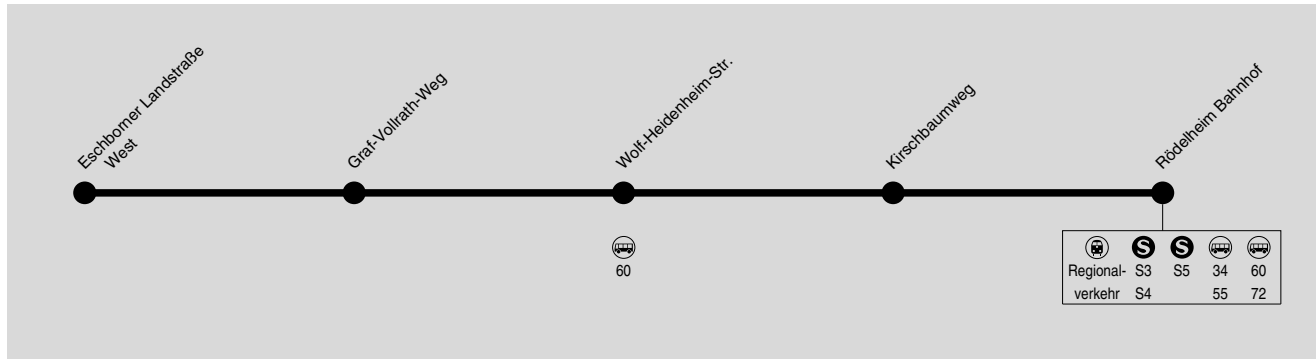

Samstag, Sonn- und Feiertag sowie am 24.12. und 31.12. kein Betrieb.

**Montag - Freitag**

Eschborner Landstraße West	6.56	7.26	7.56	8.26	8.56	9.26
Graf-Vollrath-Weg	6.57	7.27	7.57	8.27	8.57	9.27
Wolf-Heidenheim-Straße	6.59	7.29	7.59	8.29	8.59	9.29
Kirschbaumweg	7.00	7.30	8.00	8.30	9.00	9.30
Rödelheim Bahnhof	7.02	7.32	8.02	8.32	9.02	9.32

**Montag - Freitag**

Eschborner Landstraße West	12.56	13.26	13.56	14.26	14.56	15.16	15.36	15.56	16.26	16.56	17.26	17.56	18.26	18.56
Graf-Vollrath-Weg	12.57	13.27	13.57	14.27	14.57	15.17	15.37	15.57	16.27	16.57	17.27	17.57	18.27	18.57
Wolf-Heidenheim-Straße	12.59	13.29	13.59	14.29	14.59	15.19	15.39	15.59	16.29	16.59	17.29	17.59	18.29	18.59
Kirschbaumweg	13.00	13.30	14.00	14.30	15.00	15.20	15.40	16.00	16.30	17.00	17.30	18.00	18.30	19.00
Rödelheim Bahnhof	13.02	13.32	14.02	14.32	15.02	15.22	15.42	16.02	16.32	17.02	17.32	18.02	18.32	19.02

Samstag, Sonn- und Feiertag sowie am 24.12. und 31.12. kein Betrieb.

**Montag - Freitag**

Rödelheim Bahnhof	6.43	7.13	7.43	8.13	8.43	9.13	9.43
Kirschbaumweg	6.44	7.14	7.44	8.14	8.44	9.14	9.44
Wolf-Heidenheim-Straße	6.46	7.16	7.46	8.16	8.46	9.16	9.46
Graf-Vollrath-Weg	6.47	7.17	7.47	8.17	8.47	9.17	9.47
Eschborner Landstraße West	6.49	7.19	7.49	8.19	8.49	9.19	9.49

**Montag - Freitag**

Rödelheim Bahnhof	13.13	13.43	14.13	14.43	15.03	15.23	15.43	16.13	16.43	17.13	17.43	18.13	18.43
Kirschbaumweg	13.14	13.44	14.14	14.44	15.04	15.24	15.44	16.14	16.44	17.14	17.44	18.14	18.44
Wolf-Heidenheim-Straße	13.16	13.46	14.16	14.46	15.06	15.26	15.46	16.16	16.46	17.16	17.46	18.16	18.46
Graf-Vollrath-Weg	13.17	13.47	14.17	14.47	15.07	15.27	15.47	16.17	16.47	17.17	17.47	18.17	18.47
Eschborner Landstraße West	13.19	13.49	14.19	14.49	15.09	15.29	15.49	16.19	16.49	17.19	17.49	18.19	18.49