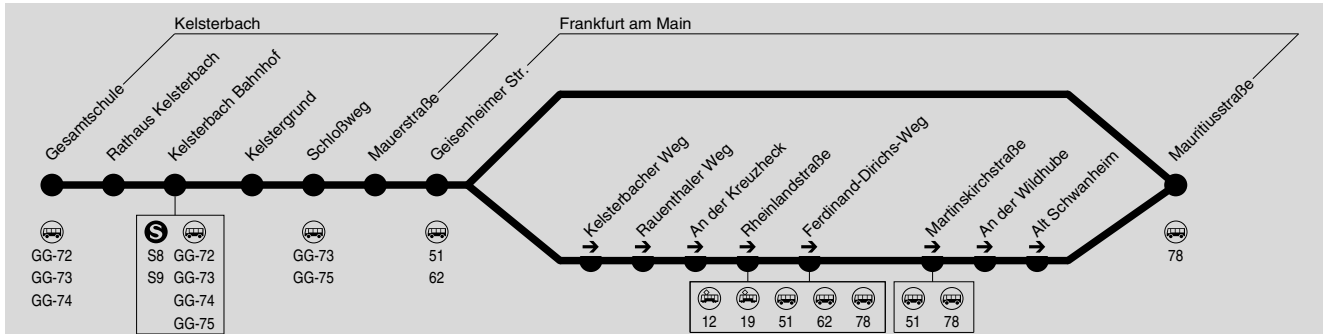

68

nur an Schultagen der IGS Kelsterbach

Kelsterbach Gesamtschule → Frankfurt Schwanheim (→ Höchst Bahnhof)

RMV-Servicetelefon: 069 / 24 24 80 24

Weihnachtsferien: 27.12.2018-11.01.2019, Osterferien: 15.04.-26.04.2019, Sommerferien: 01.07.-09.08.2019, Herbstferien: 30.09.-11.10.2019
Bewegliche Ferientage im Kreis Groß-Gerau: 04.03., 05.03., 31.05. und 21.06.2019. Zeugnisausgabe: 01.02.2019.

1254

Montag - Donnerstag Freitag

Verkehrsbeschränkung	13.15	14.05	15.35	17.10	LSZ	SnISZ	SnISZ	SnISZ
Kelsterbach Gesamtschule	13.15	14.05	15.35	17.10	10.25	12.25	13.25	14.50
- Rathaus	13.17	14.07	15.37	17.12	10.27	12.27	13.27	14.52
- Bahnhof	13.19	14.09	15.39	17.14	10.29	12.29	13.29	14.54
- Kelstergrund	13.20	14.10	15.40	17.15	10.30	12.30	13.30	14.55
- Schloßweg	13.21	14.11	15.41	17.16	10.31	12.31	13.31	14.56
- Mauerstraße	13.22	14.12	15.42	17.17	10.32	12.32	13.32	14.57
Fm Geisenheimer Straße	13.28	14.18	15.48	17.23	10.38	12.38	13.38	15.03
- Kelsterbacher Weg	13.29	14.19	15.49	17.24	10.39	12.39	13.39	15.04
- Rauenthaler Weg	13.31	14.21	15.51	17.26	10.41	12.41	13.41	15.06
- An der Kreuzheck	13.32	14.22	15.52	17.27	10.42	12.42	13.42	15.07
- Rheinlandstraße	13.34	14.24	15.54	17.29	10.44	12.44	13.44	15.09
- Ferdinand-Dirichs-Weg	13.35	14.25	15.55	17.30	10.45	12.45	13.45	15.10
- Martinskirchstraße	13.36	14.26	15.56	17.31	10.46	12.46	13.46	15.11
- An der Wildhube	13.37	14.27	15.57	17.32	10.47	12.47	13.47	15.12
- Alt-Schwanheim	13.39	14.29	15.59	17.34	10.49	12.49	13.49	15.14
- Mauritusstraße	13.40	14.30	16.00	17.35	10.50	12.50	13.50	15.15
- Geisenheimer Straße	13.42	14.32	16.02	17.37	10.52	12.52	13.52	15.17
- Alter Friedhof Schwanheim					10.53			
- Dürkheimer Straße					10.56			
- Nied Kirche					10.57			
- Tillystraße					10.59			
- Ludwig-Scriba-Straße					11.00			
- Zuckschwerdtstraße					11.01			
- Hostatostraße					11.03			
- Höchst Bahnhof					11.05			