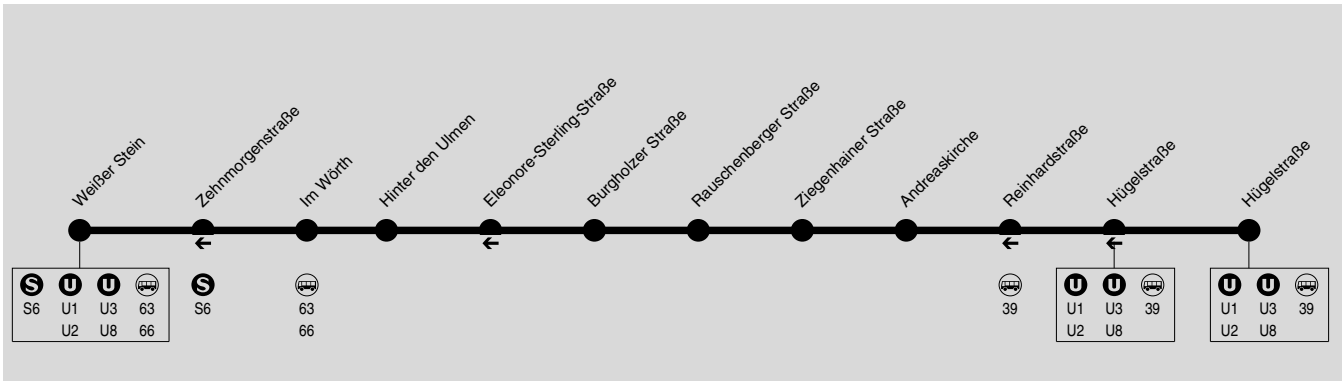

69

Eschersheim Weißer Stein → Dornbusch Hügelsstraße

Alpina

Wir sind transdev

RMV-Servicetelefon: 069 / 24 24 80 24

Am 24.12. Verkehr wie Samstag, ab ca. 18:00 Uhr kein Betrieb.
Am 31.12. Verkehr wie Samstag.

1258

Montag - Freitag

Weißer Stein	6.13	6.43	7.13	7.43	8.13	8.43	9.13	9.45	10.15	10.45	alle	12.45	13.15	13.45	14.13	14.43	15.13	alle	17.43	18.13
Im Wörth	6.14	6.44	7.14	7.44	8.14	8.44	9.14	9.46	10.16	10.46	30	12.46	13.16	13.46	14.14	14.44	15.14	30	17.44	18.14
Hinter den Ulmen	6.16	6.46	7.16	7.46	8.16	8.46	9.16	9.47	10.17	10.47	Min	12.47	13.17	13.47	14.16	14.46	15.16	Min	17.46	18.16
Burgholzer Straße	6.17	6.47	7.17	7.47	8.17	8.47	9.17	9.48	10.18	10.48		12.48	13.18	13.48	14.17	14.47	15.17		17.47	18.17
Rauschenberger Straße	6.18	6.48	7.18	7.48	8.18	8.48	9.18	9.49	10.19	10.49		12.49	13.19	13.49	14.18	14.48	15.18		17.48	18.18
Ziegenhainer Straße	6.19	6.49	7.19	7.49	8.19	8.49	9.19	9.50	10.20	10.50		12.50	13.20	13.50	14.19	14.49	15.19		17.49	18.19
Andreaskirche	6.20	6.50	7.20	7.50	8.20	8.50	9.20	9.51	10.21	10.51		12.51	13.21	13.51	14.20	14.50	15.20		17.50	18.20
Hügelsstraße	6.24	6.54	7.24	7.54	8.24	8.54	9.24	9.55	10.25	10.55		12.55	13.25	13.55	14.24	14.54	15.24		17.54	18.24

Montag - Freitag

Samstag

Verkehrsbeschränkung												nHA								
Weißer Stein	18.43	19.15	19.45	20.15	20.45	8.16	8.46	9.15	9.45	10.15	alle	16.45	17.15	17.45	18.15	18.45	19.15	19.45	20.15	20.45
Im Wörth	18.44	19.16	19.46	20.16	20.46	8.17	8.47	9.16	9.46	10.16	30	16.46	17.16	17.46	18.16	18.46	19.16	19.46	20.16	20.46
Hinter den Ulmen	18.46	19.17	19.47	20.17	20.47	8.18	8.48	9.17	9.47	10.17	Min	16.47	17.17	17.47	18.17	18.47	19.17	19.47	20.17	20.47
Burgholzer Straße	18.47	19.18	19.48	20.18	20.48	8.19	8.49	9.18	9.48	10.18		16.48	17.18	17.48	18.18	18.48	19.18	19.48	20.18	20.48
Rauschenberger Straße	18.48	19.19	19.49	20.19	20.49	8.20	8.50	9.19	9.49	10.19		16.49	17.19	17.49	18.19	18.49	19.19	19.49	20.19	20.49
Ziegenhainer Straße	18.49	19.20	19.50	20.20	20.50	8.21	8.51	9.20	9.50	10.20		16.50	17.20	17.50	18.20	18.50	19.20	19.50	20.20	20.50
Andreaskirche	18.50	19.21	19.51	20.21	20.51	8.22	8.52	9.21	9.51	10.21		16.51	17.21	17.51	18.21	18.51	19.21	19.51	20.21	20.51
Hügelsstraße	18.54	19.25	19.55	20.25	20.55	8.25	8.55	9.25	9.55	10.25		16.55	17.25	17.55	18.25	18.55	19.25	19.55	20.25	20.55

nHA = nicht am 24.12.

Sonn- und Feiertag

Weißer Stein	12.15	12.45	13.15	alle	19.45	20.15	20.45														
Im Wörth	12.16	12.46	13.16	30	19.46	20.16	20.46														
Hinter den Ulmen	12.17	12.47	13.17	Min	19.47	20.17	20.47														
Burgholzer Straße	12.18	12.48	13.18		19.48	20.18	20.48														
Rauschenberger Straße	12.19	12.49	13.19		19.49	20.19	20.49														
Ziegenhainer Straße	12.20	12.50	13.20		19.50	20.20	20.50														
Andreaskirche	12.21	12.51	13.21		19.51	20.21	20.51														
Hügelsstraße	12.25	12.55	13.25		19.55	20.25	20.55														

1259