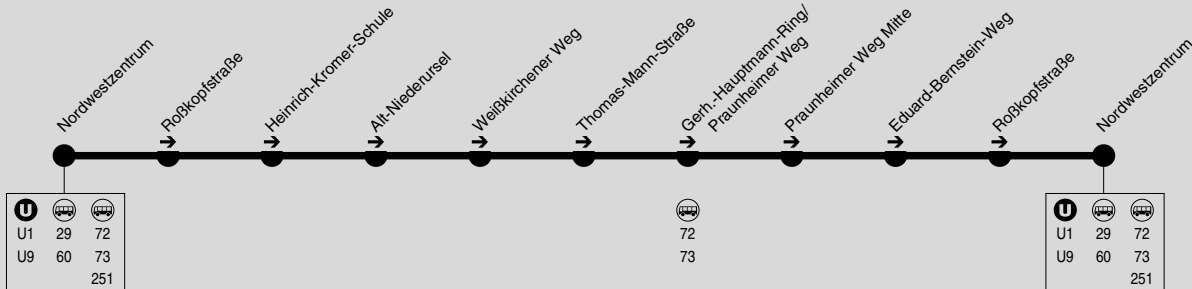

71

Nordwestzentrum → Niederursel Gerhart-Hauptmann-Ring → Nordwestzentrum

Alpina

Wir sind transdev

RMV-Servicetelefon: 069 / 24 24 80 24

Am 24.12. & 31.12. Verkehr wie Samstag bzw. ab ca. 15:00 Uhr kein Betrieb. Sonn- und Feiertag kein Betrieb

1262

Montag - Freitag

Nordwestzentrum	5.44	5.59	6.14	6.29	6.44	6.54	7.04	7.14	7.24	7.34	7.44	7.59	8.14	8.29	8.44	8.59	9.14	9.44
Roßkopfstraße	5.46	6.01	6.16	6.31	6.46	6.56	7.06	7.16	7.26	7.36	7.46	8.01	8.16	8.31	8.46	9.01	9.16	9.46
Heinrich-Kromer-Schule	5.48	6.03	6.18	6.33	6.48	6.58	7.08	7.18	7.28	7.38	7.48	8.03	8.18	8.33	8.48	9.03	9.18	9.48
Alt-Niederursel	5.49	6.04	6.19	6.34	6.49	6.59	7.09	7.19	7.29	7.39	7.49	8.04	8.19	8.34	8.49	9.04	9.19	9.49
Weißkirchener Weg	5.50	6.05	6.20	6.35	6.50	7.00	7.10	7.20	7.30	7.40	7.50	8.05	8.20	8.35	8.50	9.05	9.20	9.50
Thomas-Mann-Straße	5.52	6.07	6.22	6.37	6.52	7.02	7.12	7.22	7.32	7.42	7.52	8.07	8.22	8.37	8.52	9.07	9.22	9.52
G.-Hauptmann-Ring/Praunh.Weg	5.53	6.08	6.23	6.38	6.53	7.03	7.13	7.23	7.33	7.43	7.53	8.08	8.23	8.38	8.53	9.08	9.23	9.53
Praunheimer Weg Mitte	5.54	6.09	6.24	6.39	6.54	7.04	7.14	7.24	7.34	7.44	7.54	8.09	8.24	8.39	8.54	9.09	9.24	9.54
Eduard-Bernstein-Weg	5.55	6.10	6.25	6.40	6.55	7.05	7.15	7.25	7.35	7.45	7.55	8.10	8.25	8.40	8.55	9.10	9.25	9.55
Roßkopfstraße	5.57	6.12	6.27	6.42	6.57	7.07	7.17	7.27	7.37	7.47	7.57	8.12	8.27	8.42	8.57	9.12	9.27	9.57
Nordwestzentrum	5.59	6.14	6.29	6.44	6.59	7.09	7.19	7.29	7.39	7.49	7.59	8.14	8.29	8.44	8.59	9.14	9.29	9.59