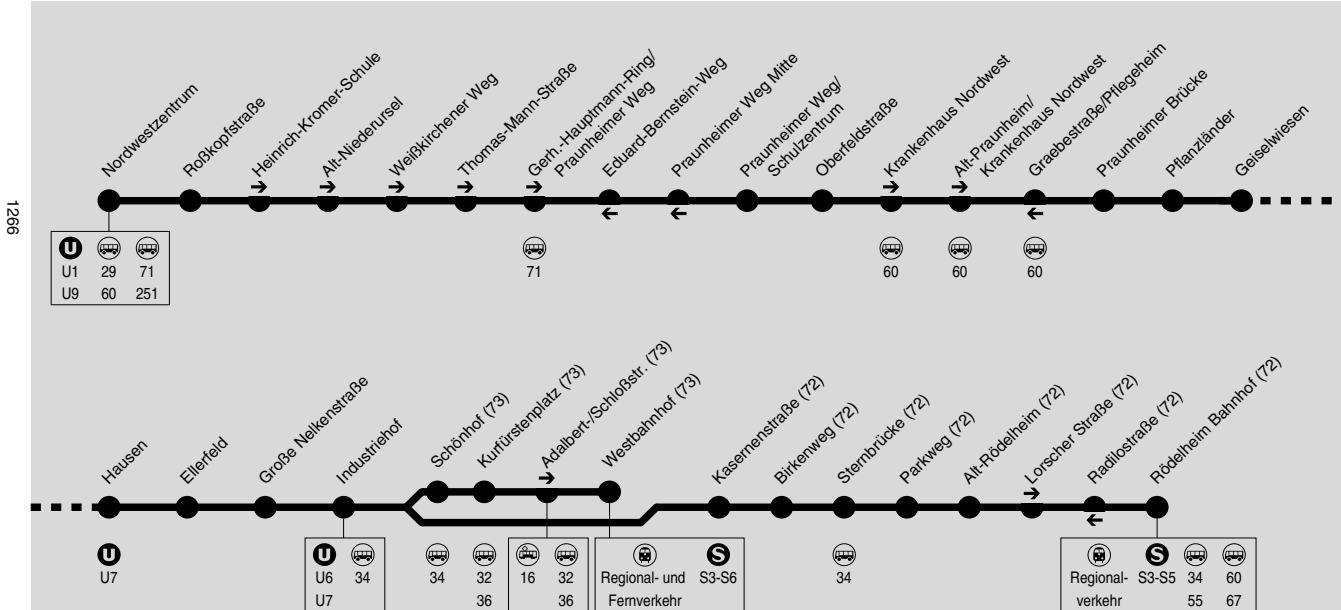

72/73

72: Nordwestzentrum → Industriefhof → Rödelheim Bf

73: Nordwestzentrum → Industriefhof → Westbahnhof

Alpina

Wir sind transdev

RMV-Servicetelefon: 069 / 24 24 80 24

Am 24.12. und 31.12. Verkehr wie Samstag.

Weihnachtsferien: 27.12.2018-11.01.2019, Osterferien: 15.04.-26.04.2019, Sommerferien: 01.07.-09.08.2019, Herbstferien: 30.09.-11.10.2019

Bewegliche Ferientage in Frankfurt: 01.03., 04.03., 31.05. und 21.06.2019

Montag - Freitag (Schulzeit)

Linie	72	72	72	72	72	72	73	72	73	72	73	72	73	72	73	72	73	72	73	
Nordwestzentrum	4.36		5.06	5.21	5.36	5.51	6.01	6.09	6.16	6.24	6.31	6.39	6.46	6.51	6.56	7.01	7.05	7.09	7.13	7.16
Roßkopfstraße	4.38		5.08	5.23	5.38	5.53	6.03	6.11	6.18	6.26	6.33	6.41	6.48	6.53	6.58	7.03	7.07	7.11	7.15	7.18
Alt-Niederursel	4.41		5.11	5.26	5.41	5.56	6.06	6.14	6.21	6.29	6.36	6.44	6.51	6.56	7.01	7.06	7.10	7.14	7.18	7.21
Thomas-Mann-Straße	4.44		5.14	5.29	5.44	5.59	6.09	6.17	6.24	6.32	6.39	6.47	6.54	6.59	7.04	7.09	7.13	7.17	7.21	7.24
G.-Hauptmann-Ring/Praunh.Weg	4.45		5.15	5.30	5.45	6.00	6.10	6.18	6.25	6.33	6.40	6.48	6.55	7.00	7.05	7.10	7.14	7.18	7.22	7.25
Praunheimer Weg/Schulzentrum	4.47		5.17	5.32	5.47	6.02	6.12	6.20	6.27	6.35	6.42	6.50	6.57	7.02	7.07	7.12	7.16	7.20	7.24	7.27
Krankenhaus Nordwest	4.49	5.04	5.19	5.34	5.49	6.04	6.14	6.22	6.29	6.37	6.44	6.52	6.59	7.04	7.09	7.14	7.18	7.22	7.26	7.29
Praunheimer Brücke	4.52	5.07	5.22	5.37	5.52	6.07	6.17	6.25	6.32	6.40	6.47	6.55	7.02	7.07	7.12	7.17	7.21	7.25	7.29	7.32
Geiselwiesen	4.54	5.09	5.24	5.39	5.54	6.09	6.19	6.27	6.34	6.42	6.49	6.57	7.04	7.09	7.14	7.19	7.23	7.27	7.31	7.34
Hausen [U]	4.55	5.10	5.25	5.40	5.55	6.10	6.20	6.28	6.35	6.43	6.50	6.58	7.05	7.10	7.15	7.20	7.24	7.28	7.32	7.35
Große Nelkenstraße	4.57	5.12	5.27	5.42	5.57	6.12	6.22	6.30	6.37	6.45	6.52	7.00	7.07	7.12	7.17	7.22	7.26	7.30	7.34	7.37
Industriefhof	4.59	5.14	5.29	5.44	5.59	6.14	6.24	6.32	6.39	6.47	6.54	7.02	7.09	7.14	7.19	7.24	7.28	7.32	7.36	7.39
Schönhof							6.26		6.41		6.56		7.11			7.26				7.41
Adalbert-/Schloßstraße							6.28		6.43		6.58		7.13			7.28				7.43
Westbahnhof							6.30		6.45		7.00		7.15			7.30				7.45
Kasernenstraße								6.33		6.48		7.03		7.15						7.33
Sternbrücke								6.36		6.51		7.06		7.18						7.36
Alt-Rödelheim								6.39		6.54		7.09		7.21						7.39
Rödelheim Bahnhof								6.42		6.57		7.12		7.24						7.42