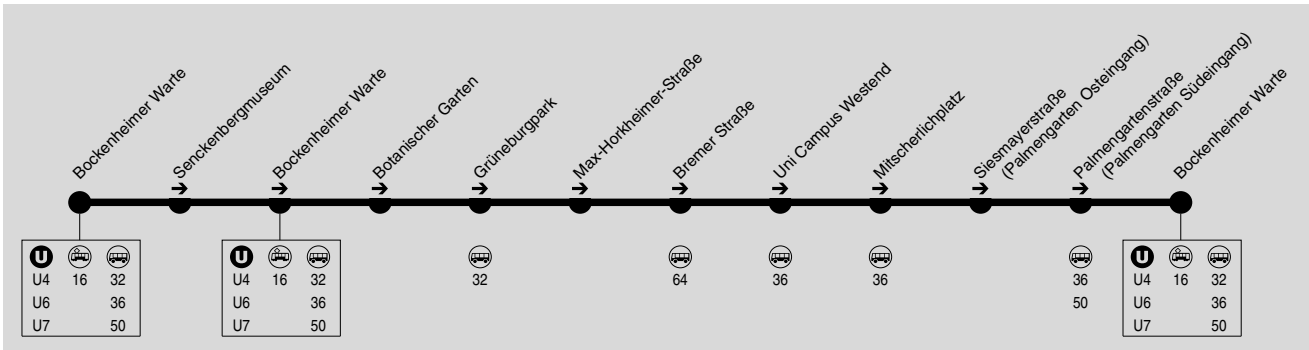

75

Bockenheimer Warte → Bremer Straße → Uni Campus Westend → Bockenheimer Warte

IN•DER•CITY•BUS

RMV-Servicetelefon: 069 / 24 24 80 24

Am 24. und 31.12. Verkehr wie Samstag

1288

Montag - Freitag

Verkehrsbeschränkung	Uni	Uni+	Uni	Uni+	Uni	Uni	Uni+	Uni	Uni+	Uni	Uni+	Uni	Uni+	Uni	Uni+	Uni	Uni+	Uni	Uni	
Bockenheimer Warte	9.20	9.25	9.30	9.35	9.40	9.45	9.50	9.55	10.00	10.05	10.10	10.20	10.30	10.40	10.50	11.00	11.10	11.15	11.20	11.25
Senckenbergmuseum	9.21	9.26	9.31	9.36	9.41	9.46	9.51	9.56	10.01	10.06	10.11	10.21	10.31	10.41	10.51	11.01	11.11	11.16	11.21	11.26
Bockenheimer Warte	9.23	9.28	9.33	9.38	9.43	9.48	9.53	9.58	10.03	10.08	10.13	10.23	10.33	10.43	10.53	11.03	11.13	11.18	11.23	11.28
Botanischer Garten	9.25	9.30	9.35	9.40	9.45	9.50	9.55	10.00	10.05	10.10	10.15	10.25	10.35	10.45	10.55	11.05	11.15	11.20	11.25	11.30
Grüneburgpark	9.27	9.32	9.37	9.42	9.47	9.52	9.57	10.02	10.07	10.12	10.17	10.27	10.37	10.47	10.57	11.07	11.17	11.22	11.27	11.32
Max-Horkheimer-Straße	9.29	9.34	9.39	9.44	9.49	9.54	9.59	10.04	10.09	10.14	10.19	10.29	10.39	10.49	10.59	11.09	11.19	11.24	11.29	11.34
Bremer Straße	9.31	9.36	9.41	9.46	9.51	9.56	10.01	10.06	10.11	10.16	10.21	10.31	10.41	10.51	11.01	11.11	11.21	11.26	11.31	11.36
Uni Campus Westend	9.33	9.38	9.43	9.48	9.53	9.58	10.03	10.08	10.13	10.18	10.23	10.33	10.43	10.53	11.03	11.13	11.23	11.28	11.33	11.38
Mitscherlichplatz	9.34	9.39	9.44	9.49	9.54	9.59	10.04	10.09	10.14	10.19	10.24	10.34	10.44	10.54	11.04	11.14	11.24	11.29	11.34	11.39
Siesmayerstraße	9.35	9.40	9.45	9.50	9.55	10.00	10.05	10.10	10.15	10.20	10.25	10.35	10.45	10.55	11.05	11.15	11.25	11.30	11.35	11.40
Palmengartenstraße	9.37	9.42	9.47	9.52	9.57	10.02	10.07	10.12	10.17	10.22	10.27	10.37	10.47	10.57	11.07	11.17	11.27	11.32	11.37	11.42
Bockenheimer Warte	9.39	9.44	9.49	9.54	9.59	10.04	10.09	10.14	10.19	10.24	10.29	10.39	10.49	10.59	11.09	11.19	11.29	11.34	11.39	11.44