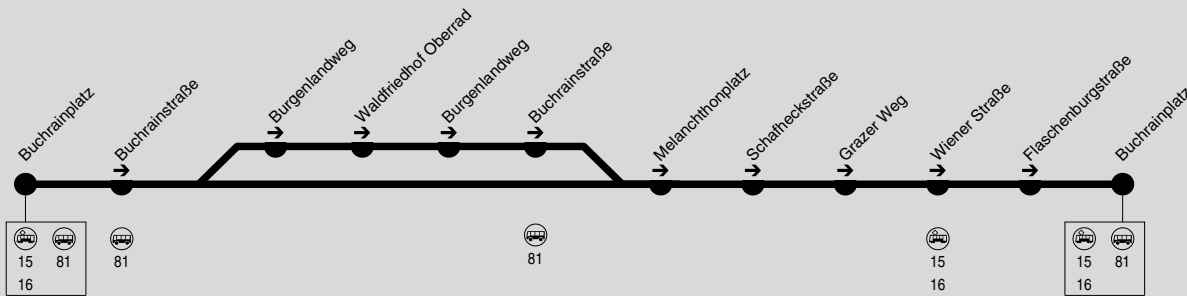

# Oberrad Buchrainplatz → Oberrad Wiener Straße → Oberrad Buchrainplatz

URBRACHER OMNIBUSBETRIEB

RMV-Servicetelefon: 069 / 24 24 80 24

Kleinbus - keine Fahrradbeförderung  
Am 24.12. und 31.12. Verkehr wie Samstag.

## Montag - Freitag

Buchrainplatz	6.43	7.13	7.43	8.13	8.53	9.13	9.53	10.13	10.53	11.13	11.53	12.13	12.53	13.13	13.53	14.13	14.53	15.13	15.53	16.13
Buchrainstraße	6.44	7.14	7.44	8.14	8.54	9.14	9.54	10.14	10.54	11.14	11.54	12.14	12.54	13.14	13.54	14.14	14.54	15.14	15.54	16.14
Waldfriedhof Oberrad				8.17	8.57	9.17		10.17		11.17		12.17		13.17		14.17		15.17		16.17
Buchrainstraße				8.20	9.00	9.20		10.20		11.20		12.20		13.20		14.20		15.20		16.20
Melanchthonplatz	6.45	7.15	7.45	8.21	8.55	9.21	9.55	10.21	10.55	11.21	11.55	12.21	12.55	13.21	13.55	14.21	14.55	15.21	15.55	16.21
Schafheckstraße	6.46	7.16	7.46	8.22	8.56	9.22	9.56	10.22	10.56	11.22	11.56	12.22	12.56	13.22	13.56	14.22	14.56	15.22	15.56	16.22
Grazer Weg	6.47	7.17	7.47	8.23	8.57	9.23	9.57	10.23	10.57	11.23	11.57	12.23	12.57	13.23	13.57	14.23	14.57	15.23	15.57	16.23
Wiener Straße	6.48	7.18	7.48	8.24	8.58	9.24	9.58	10.24	10.58	11.24	11.58	12.24	12.58	13.24	13.58	14.24	14.58	15.24	15.58	16.24
Flaschenburgstraße	6.50	7.20	7.50	8.26	9.00	9.26	10.00	10.26	11.00	11.26	12.00	12.26	13.00	13.26	14.00	14.26	15.00	15.26	16.00	16.26
Buchrainplatz	6.52	7.22	7.52	8.28	9.02	9.28	10.02	10.28	11.02	11.28	12.02	12.28	13.02	13.28	14.02	14.28	15.02	15.28	16.02	16.28

## Montag - Freitag

Buchrainplatz	16.53	17.13	17.53	18.13	18.43	19.13	19.43
Buchrainstraße	16.54	17.14	17.54	18.14	18.44	19.14	19.44
Waldfriedhof Oberrad		17.17					
Buchrainstraße		17.20					
Melanchthonplatz	16.55	17.21	17.55	18.15	18.45	19.15	19.45
Schafheckstraße	16.56	17.22	17.56	18.16	18.46	19.16	19.46
Grazer Weg	16.57	17.23	17.57	18.17	18.47	19.17	19.47
Wiener Straße	16.58	17.24	17.58	18.18	18.48	19.18	19.48
Flaschenburgstraße	17.00	17.26	18.00	18.20	18.50	19.20	19.50
Buchrainplatz	17.02	17.28	18.02	18.22	18.52	19.22	19.52