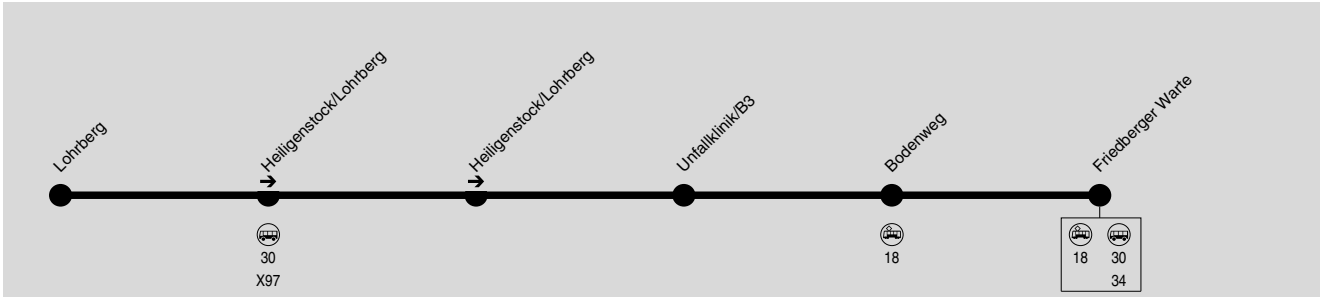

83

Seckbach Lohrberg → Friedberger Warte

IN•DER•CITY•BUS

RMV-Servicetelefon: 069 / 24 24 80 24

1314

Samstag, Sonn- und Feiertag

Lohrberg		10.58	11.28	11.58	12.28	12.58	13.28	13.58	14.28	14.58	15.28	15.58	16.28	16.58	17.28	17.58	18.28	18.58	19.28	19.58	20.28
Heiligenstock/Lohrberg		11.00	11.30	12.00	12.30	13.00	13.30	14.00	14.30	15.00	15.30	16.00	16.30	17.00	17.30	18.00	18.30	19.00	19.30	20.00	20.30
Heiligenstock/Lohrberg		11.04	11.34	12.04	12.34	13.04	13.34	14.04	14.34	15.04	15.34	16.04	16.34	17.04	17.34	18.04	18.34	19.04	19.34	20.04	20.34
Unfallklinik/B3		11.06	11.36	12.06	12.36	13.06	13.36	14.06	14.36	15.06	15.36	16.06	16.36	17.06	17.36	18.06	18.36	19.06	19.36	20.06	20.36
Bodenweg		11.08	11.38	12.08	12.38	13.08	13.38	14.08	14.38	15.08	15.38	16.08	16.38	17.08	17.38	18.08	18.38	19.08	19.38	20.08	20.38
Friedberger Warte		11.10	11.40	12.10	12.40	13.10	13.40	14.10	14.40	15.10	15.40	16.10	16.40	17.10	17.40	18.10	18.40	19.10	19.40	20.10	20.40
18 Friedberger Warte	ab	11.14	11.44	12.14	12.44	13.14	13.44	14.14	14.44	15.14	15.44	16.14	16.44	17.14	17.44	18.14	18.44	19.14	19.44	20.14	20.44
18 Konstablerwache	an	11.26	11.56	12.26	12.56	13.26	13.56	14.26	14.56	15.26	15.56	16.26	16.56	17.26	17.56	18.26	18.56	19.26	19.56	20.26	20.56

Samstag, Sonn- und Feiertag

Lohrberg		21.01	21.31	22.01
Heiligenstock/Lohrberg		21.03	21.33	22.03
Heiligenstock/Lohrberg		21.07	21.37	22.07
Unfallklinik/B3		21.09	21.39	22.09
Bodenweg		21.10	21.40	22.10
Friedberger Warte		21.12	21.42	22.12
18 Friedberger Warte	ab	21.16	21.46	22.16
18 Konstablerwache	an	21.27	21.57	22.27