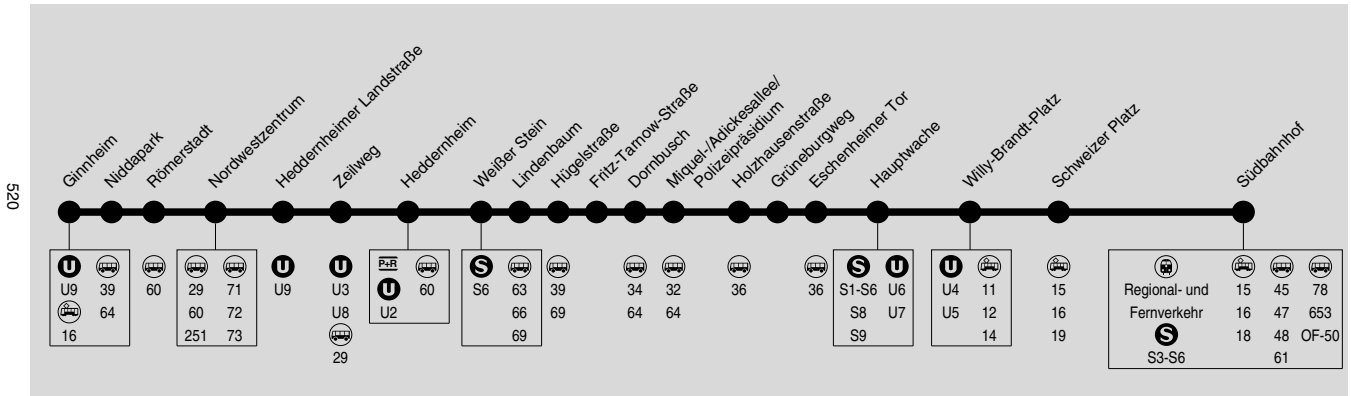

# Ginnheim → Heddernheim → Hauptwache → Südbahnhof

RMV-Servicetelefon: 069 / 24 24 80 24

Am 24.12. und 31.12. Verkehr wie Samstag.

Wegen umfangreichen Gleisbauarbeiten kommt es auf der Strecke zwischen Heddernheim und Südbahnhof in den Sommerferien zu Fahrplanänderungen. Bitte beachten Sie die Informationen vor Ort oder im Internet auf [www.rmv-frankfurt.de](http://www.rmv-frankfurt.de)

## Samstag

Südbahnhof	10.05	10.15	10.25	10.35	10.45	10.55	11.05	11.15	11.25	11.35	alle	20.25	20.40	20.55	21.10	21.25	21.40	21.55	22.10	22.25
Schweizer Platz	10.06	10.16	10.26	10.36	10.46	10.56	11.06	11.16	11.26	11.36	10	20.26	20.41	20.56	21.11	21.26	21.41	21.56	22.11	22.26
Willy-Brandt-Platz	10.07	10.17	10.27	10.37	10.47	10.57	11.07	11.17	11.27	11.37	Min	20.27	20.42	20.57	21.12	21.27	21.42	21.57	22.12	22.27
Hauptwache	10.09	10.19	10.29	10.39	10.49	10.59	11.09	11.19	11.29	11.39		20.29	20.44	20.59	21.14	21.29	21.44	21.59	22.14	22.29
Eschenheimer Tor	10.10	10.20	10.30	10.40	10.50	11.00	11.10	11.20	11.30	11.40		20.30	20.45	21.00	21.15	21.30	21.45	22.00	22.15	22.30
Grüneburgweg	10.11	10.21	10.31	10.41	10.51	11.01	11.11	11.21	11.31	11.41		20.31	20.46	21.01	21.16	21.31	21.46	22.01	22.16	22.31

Sonn- und Feiertag

Table with 15 columns of departure times for the Südbahnhof route from 4:10 to 5:55.

Sonn- und Feiertag

Table with 15 columns of departure times for the Südbahnhof route from 10:10 to 12:45.

Table with 15 columns of departure times for the Holzhausenstraße route from 10:17 to 12:45.

Sonn- und Feiertag

Table with 15 columns of departure times for the Südbahnhof route from 21:55 to 22:51.

N = nur in den Nächten Freitag/Samstag, Samstag/Sonntag und vor Feiertagen