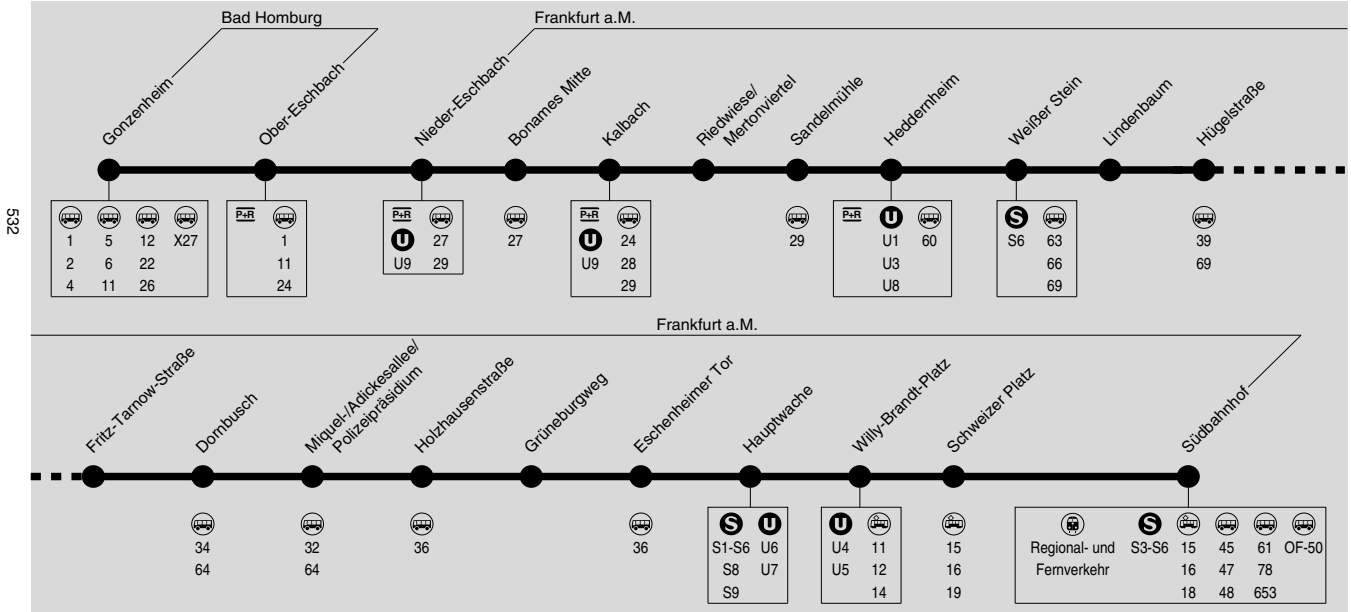

Am 24. und 31.12. Verkehr wie Samstag

Wegen umfangreichen Gleisbauarbeiten kommt es auf der Strecke zwischen Heddernheim und Südbahnhof in den Sommerferien zu Fahrplanänderungen. Bitte beachten Sie die Informationen vor Ort oder im Internet auf www.rmv-frankfurt.de

532

533

U2

Bad Homburg Gonzenheim → Frankfurt Nieder-Eschbach → Heddernheim → Dornbusch → Hauptwache → Südbahnhof

RMV-Servicetelefon: 069 / 24 24 80 24

Am 24. und 31.12. Verkehr wie Samstag

Wegen umfangreichen Gleisbauarbeiten kommt es auf der Strecke zwischen Heddernheim und Südbahnhof in den Sommerferien zu Fahrplanänderungen. Bitte beachten Sie die Informationen vor Ort oder im Internet auf www.rmv-frankfurt.de

Montag - Freitag

Samstag

Table with columns for stations and departure times. Includes 'Verkehrsbeschränkung' column and 'nN'/'N' labels.

N = nur in den Nächten Freitag/Samstag, Samstag/Sonntag und vor Feiertagen