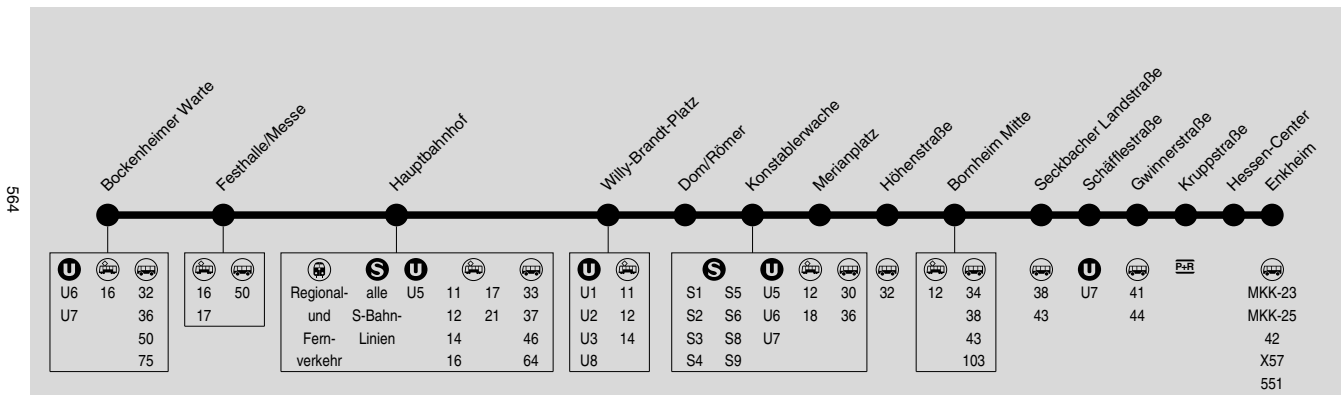

Am 24. und 31.12. Verkehr wie Samstag
Linie verkehrt am 31.05., 21.06. und 04.10.2019 wie in den Sommerferien
Sommerferien: 01.07. - 09.08.2019

Montag-Freitag (nicht Sommerferien)

Bockenheimer Warte	4.07	4.22	4.37	4.52	5.07	5.22	5.37	5.52	6.07	6.14	6.22	6.29	6.37	6.44	6.52	6.59	7.07	7.12	7.17	7.22
Festhalle/Messe	4.08	4.23	4.38	4.53	5.08	5.23	5.38	5.53	6.08	6.15	6.23	6.30	6.38	6.45	6.53	7.00	7.08	7.13	7.18	7.23
Hauptbahnhof	4.10	4.25	4.40	4.55	5.10	5.25	5.40	5.55	6.10	6.17	6.25	6.32	6.40	6.47	6.55	7.02	7.10	7.15	7.20	7.25
Willy-Brandt-Platz	4.11	4.26	4.41	4.56	5.11	5.26	5.41	5.56	6.11	6.18	6.26	6.33	6.41	6.48	6.56	7.03	7.11	7.16	7.21	7.26
Dom/Römer	4.12	4.27	4.42	4.57	5.12	5.27	5.42	5.57	6.12	6.19	6.27	6.34	6.42	6.49	6.57	7.04	7.12	7.17	7.22	7.27
Konstablerwache an	4.14	4.29	4.44	4.59	5.14	5.29	5.44	5.59	6.14	6.21	6.29	6.36	6.44	6.51	6.59	7.06	7.14	7.19	7.24	7.29
Konstablerwache ab	4.14	4.29	4.44	4.59	5.14	5.29	5.44	5.59	6.14	6.21	6.29	6.36	6.44	6.51	6.59	7.06	7.14	7.19	7.24	7.29
Merianplatz	4.16	4.31	4.46	5.01	5.16	5.31	5.46	6.01	6.16	6.23	6.31	6.38	6.46	6.53	7.01	7.08	7.16	7.21	7.26	7.31
Höhenstraße	4.17	4.32	4.47	5.02	5.17	5.32	5.47	6.02	6.17	6.24	6.32	6.39	6.47	6.54	7.02	7.09	7.17	7.22	7.27	7.32
Bornheim Mitte	4.18	4.33	4.48	5.03	5.18	5.33	5.48	6.03	6.18	6.25	6.33	6.40	6.48	6.55	7.03	7.10	7.18	7.23	7.28	7.33
Seckbacher Landstraße	4.19	4.34	4.49	5.04	5.19	5.34	5.49	6.04	6.19	6.26	6.34	6.41	6.49	6.56	7.04	7.11	7.19	7.24	7.29	7.34
Schäfflestraße	4.25	4.40		5.10	5.40	5.55	6.10	6.25			6.40		6.55		7.10		7.25			7.40
Gwinnerstraße	4.27	4.42		5.12	5.42	5.57	6.12	6.27			6.42		6.57		7.12		7.27			7.42
Kruppstraße	4.28	4.43		5.13	5.43	5.58	6.13	6.28			6.43		6.58		7.13		7.28			7.43
Hessen-Center	4.29	4.44		5.14	5.44	5.59	6.14	6.29			6.44		6.59		7.14		7.29			7.44
Enkheim	4.31	4.46		5.16	5.46	6.01	6.16	6.31			6.46		7.01		7.16		7.31			7.46