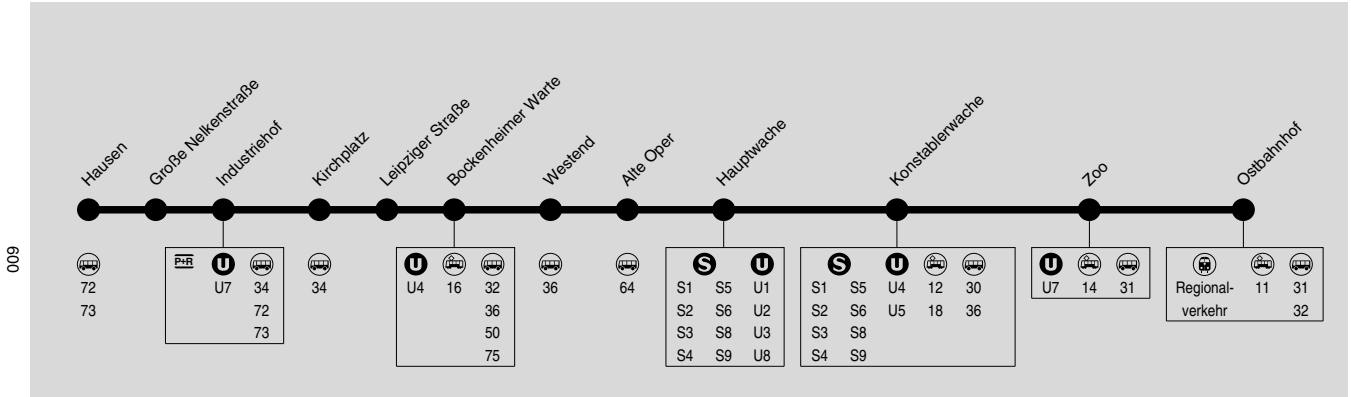

Am 24. und 31.12. Verkehr wie Samstag

Montag - Freitag

Hausen	4.03	4.33	5.03	alle	6.33	6.43	6.51	6.58	7.06	7.13	7.21	7.28	7.36	7.43	7.51	alle	9.36	9.43	9.53	10.03
Industriefhof	4.06	4.36	5.06	15	6.36	6.46	6.54	7.01	7.09	7.16	7.24	7.31	7.39	7.46	7.54	7/8	9.39	9.46	9.56	10.06
Kirchplatz	4.07	4.37	5.07	Min	6.37	6.47	6.55	7.02	7.10	7.17	7.25	7.32	7.40	7.47	7.55	Min	9.40	9.47	9.57	10.07
Leipziger Straße	4.08	4.38	5.08		6.38	6.48	6.56	7.03	7.11	7.18	7.26	7.33	7.41	7.48	7.56		9.41	9.48	9.58	10.08
Bockenheimer Warte	4.09	4.39	5.09		6.39	6.49	6.57	7.04	7.12	7.19	7.27	7.34	7.42	7.49	7.57		9.42	9.49	9.59	10.09
Westend	4.11	4.41	5.11		6.41	6.51	6.59	7.06	7.14	7.21	7.29	7.36	7.44	7.51	7.59		9.44	9.51	10.01	10.11
Alte Oper	4.12	4.42	5.12		6.42	6.52	7.00	7.07	7.15	7.22	7.30	7.37	7.45	7.52	8.00		9.45	9.52	10.02	10.12
Hauptwache	4.13	4.43	5.13		6.43	6.53	7.01	7.08	7.16	7.23	7.31	7.38	7.46	7.53	8.01		9.46	9.53	10.03	10.13
Konstablerwache	4.15	4.45	5.15		6.45	6.55	7.03	7.10	7.18	7.25	7.33	7.40	7.48	7.55	8.03		9.48	9.55	10.05	10.15
Zoo	4.16	4.46	5.16		6.46	6.56	7.04	7.11	7.19	7.26	7.34	7.41	7.49	7.56	8.04		9.49	9.56	10.06	10.16
Ostbahnhof	4.19	4.49	5.19		6.49	6.59	7.07	7.14	7.22	7.29	7.37	7.44	7.52	7.59	8.07		9.52	9.59	10.09	10.19

* = Abfahrt erfolgt am Bahnsteig der Linie U7 in Richtung Heerstraße