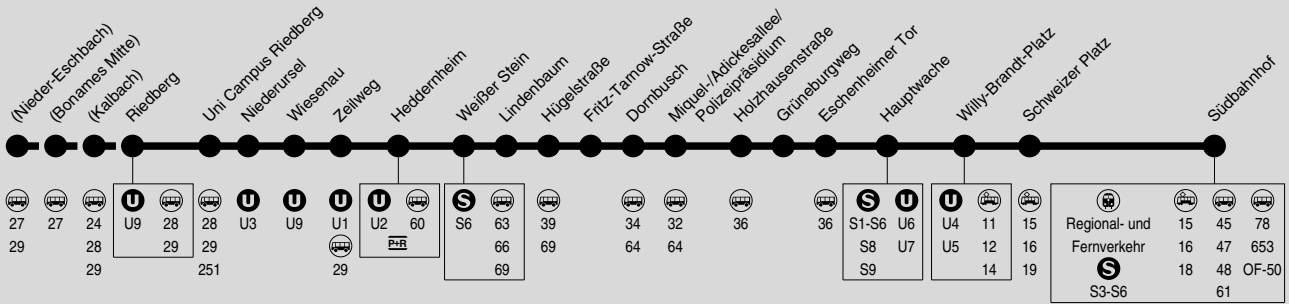

Am 24. und 31.12. Verkehr wie Samstag.

Wegen umfangreichen Gleisbauarbeiten kommt es auf der Strecke zwischen Heddernheim und Südbahnhof in den Sommerferien zu Fahrplanänderungen. Bitte beachten Sie die Informationen vor Ort oder im Internet auf www.rmv-frankfurt.de

Betrieb zwischen Nieder-Eschbach und Riedberg nur zeitweise. Details finden Sie in der Fahrplantabelle.

624

Montag - Freitag

Nieder-Eschbach	3.36	4.24																		9.01
Bonames Mitte	3.39	4.27																		9.04
Kalbach	3.40	4.28																		9.05
Riedberg	3.44	4.32	5.04	5.34	5.57	6.12	6.27	6.42	6.57	7.12	7.27	7.42	7.57	8.12	8.27	8.42	8.57	9.09	9.24	9.39
Uni Campus Riedberg	3.45	4.33	5.05	5.35	5.58	6.13	6.28	6.43	6.58	7.13	7.28	7.43	7.58	8.13	8.28	8.43	8.58	9.10	9.25	9.40
Niederursel	3.48	4.36	5.08	5.38	6.01	6.16	6.31	6.46	7.01	7.16	7.31	7.46	8.01	8.16	8.31	8.46	9.01	9.13	9.28	9.43