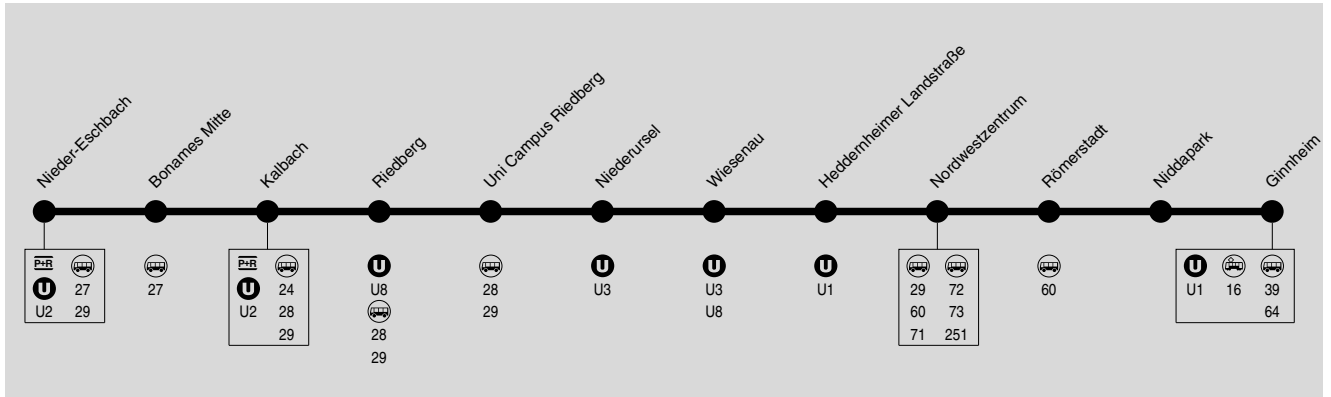

Am 24.12. und 31.12. Verkehr wie Samstag.

Wegen umfangreichen Gleisbauarbeiten kommt es auf der Strecke zwischen Heddernheim und Südbahnhof in den Sommerferien zu Fahrplanänderungen. Bitte beachten Sie die Informationen vor Ort oder im Internet auf www.rmv-frankfurt.de