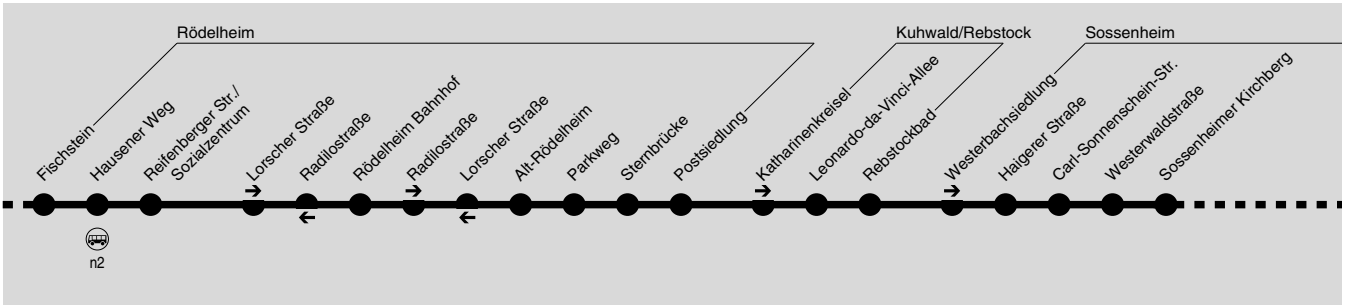

In den Nächten Freitag/Samstag, Samstag/Sonntag und vor Feiertagen kein Betrieb

1322

1323

In den Nächten Freitag/Samstag, Samstag/Sonntag und vor Feiertagen kein Betrieb

Nächte So/Mo bis Do/Fr, nicht vor Feiertagen

Konstablerwache	1.30	2.00	2.30	3.00	3.30
Eschenheimer Tor	1.34	2.04	2.34	3.04	3.34
Alte Oper	1.36	2.06	2.36	3.06	3.36
Westend	1.37	2.07	2.37	3.07	3.37
Bockenheimer Warte	1.40	2.10	2.40	3.10	3.40
Kirchplatz	1.44	2.14	2.44	3.14	3.44
Schönhof	1.45	2.15	2.45	3.15	3.45
Industriehof	1.47	2.17	2.47	3.17	3.47
Hausener Weg	1.50	2.20	2.50	3.20	3.50
Rödelheim Bahnhof	0.54	1.54	2.24	2.54	3.24
Alt-Rödelheim	0.56	1.56	2.56	3.56	
Sternbrücke	0.58	1.58	2.58	3.58	
Leonardo-da-Vinci-Allee	1.04	2.04	3.04	4.04	
Westerbachsiedlung	1.09	2.09	3.09	4.09	
Haigerer Straße	1.10	2.10	3.10	4.10	
Carl-Sonnenschein-Straße	1.11	2.11	3.11	4.11	
Sossenseimer Kirchberg	1.13	2.13	3.13	4.13	
Sossenheim Bahnhof	1.15	2.15	3.15	4.15	
Friedhof Höchst	1.16	2.16	3.16	4.16	
Königsteiner Straße	1.19	2.19	3.19	4.19	
Euckenstraße	1.20	2.20	3.20	4.20	
Klinikum Höchst	1.21	2.21	3.21	4.21	
Hostatostraße	1.23	2.23	3.23	4.23	
Höchst Bahnhof	1.25	2.25	3.25	4.25	