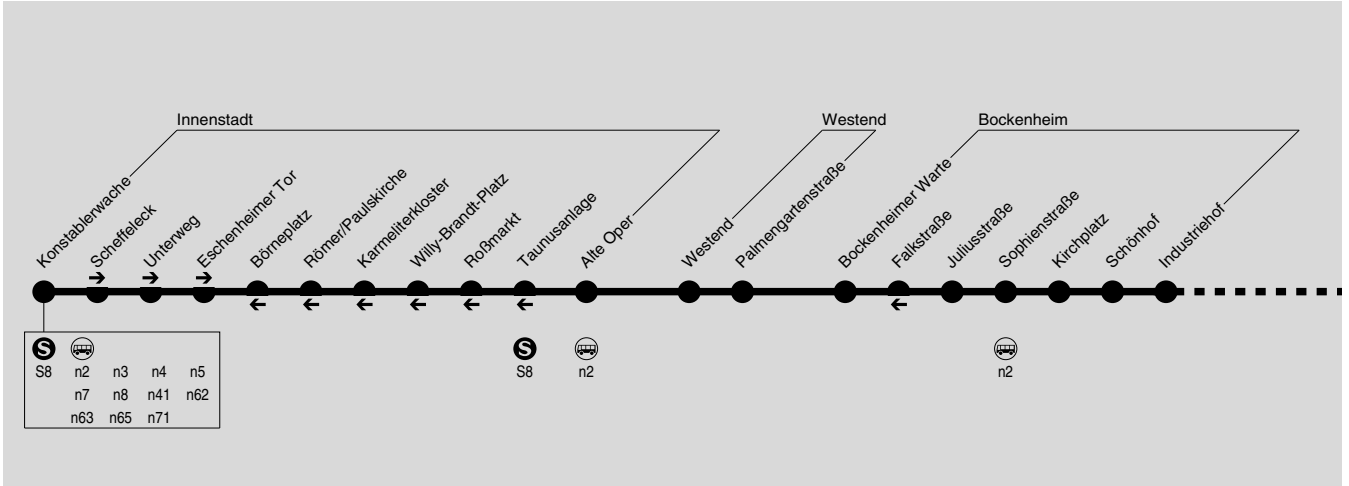

In den Nächten Freitag/Samstag, Samstag/Sonntag und vor Feiertagen kein Betrieb

1322