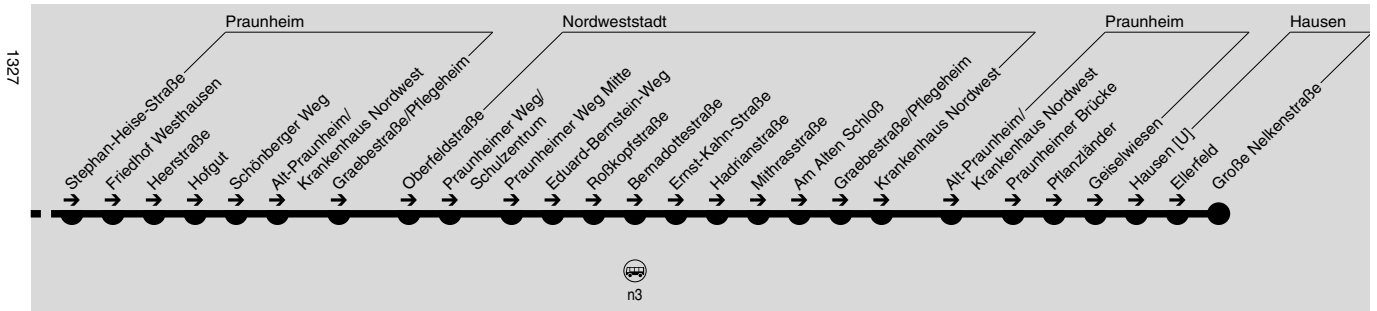

In den Nächten Freitag/Samstag, Samstag/Sonntag und vor Feiertagen kein Betrieb

In den Nächten Freitag/Samstag, Samstag/Sonntag und vor Feiertagen kein Betrieb

Nächte So/Mo bis Do/Fr, nicht vor Feiertagen

1328

Konstablerwache	1.30	2.00	2.30	3.00	3.30
Eschenheimer Tor	1.34	2.04	2.34	3.04	3.34
Alte Oper	1.36	2.06	2.36	3.06	3.36
Bremer Platz	1.38	2.08	2.38	3.08	3.38
Bremer Straße	1.39	2.09	2.39	3.09	3.39
Plieningerstraße	1.41	2.11	2.41	3.11	3.41
Platenstraße	1.42	2.12	2.42	3.12	3.42
Fallerlebenstraße	1.43	2.13	2.43	3.13	3.43
Paquetstraße	1.44	2.14	2.44	3.14	3.44
Pfeiferstraße	1.45	2.15	2.45	3.15	3.45
Schönbornstraße	1.46	2.16	2.46	3.16	3.46
Ginnheim [U]	1.48	2.18	2.48	3.18	3.48
Markus-Krankenhaus	1.49	2.19	2.49	3.19	3.49
Universitätssportanlagen	1.50	2.20	2.50	3.20	3.50
Kirchplatz	1.52	2.22	2.52	3.22	3.52
Schönhof	1.53	2.23	2.53	3.23	3.53
Industriebhof	1.25	1.55	2.25	2.55	3.55
Fischstein	1.26	1.56	2.26	2.56	3.56
Hausener Weg	1.27	1.57	2.27	2.57	3.57
Stephan-Heise-Straße	1.29	1.59	2.29	2.59	3.59
Friedhof Westhausen	1.30	2.00	2.30	3.00	4.00
Heerstraße	1.31	2.01	2.31	3.01	4.01
Hofgut	1.33	2.03	2.33	3.03	4.03
Schönberger Weg	1.34	2.04	2.34	3.04	4.04
Alt-Praunheim/Krankenh.Nordw.	1.35	2.05	2.35	3.05	4.05
Graebestraße/Pflegeheim	1.36	2.06	2.36	3.06	4.06
Oberfeldstraße	1.37	2.07	2.37	3.07	4.07
Praunheimer Weg/Schulzentrum	1.38	2.08	2.38	3.08	4.08
Praunheimer Weg Mitte	1.39	2.09	2.39	3.09	4.09
Eduard-Bernstein-Weg	1.40	2.10	2.40	3.10	4.10
Roßkopfstraße	1.41	2.11	2.41	3.11	4.11