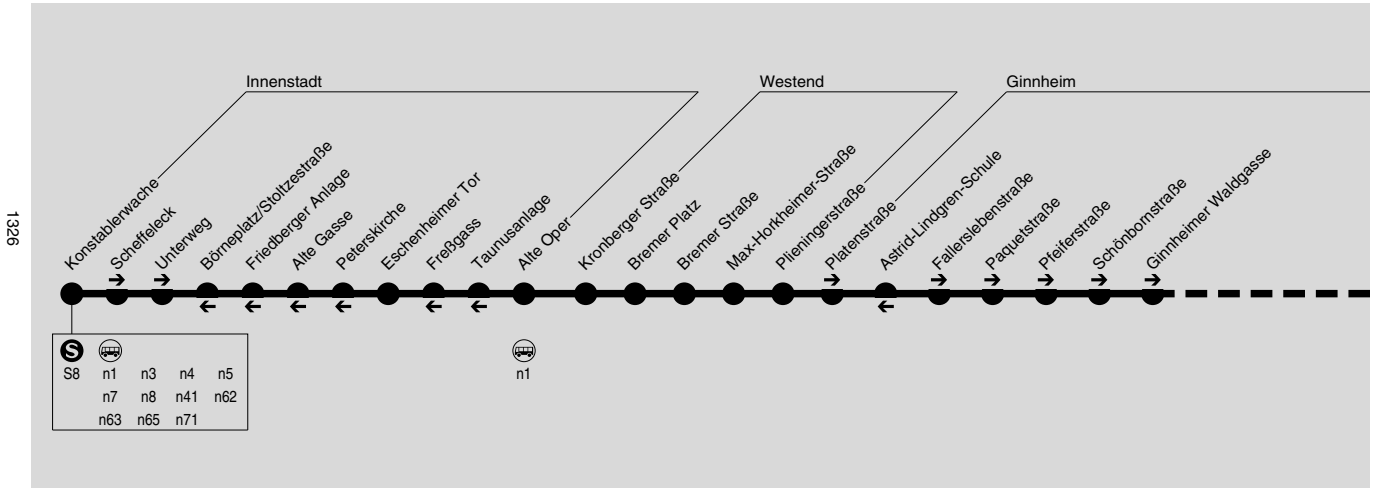

In den Nächten Freitag/Samstag, Samstag/Sonntag und vor Feiertagen kein Betrieb

In den Nächten Freitag/Samstag, Samstag/Sonntag und vor Feiertagen kein Betrieb

Nächte So/Mo bis Do/Fr, nicht vor Feiertagen

1328

Konstablerwache	1.30	2.00	2.30	3.00	3.30
Eschenheimer Tor	1.34	2.04	2.34	3.04	3.34
Alte Oper	1.36	2.06	2.36	3.06	3.36
Bremer Platz	1.38	2.08	2.38	3.08	3.38
Bremer Straße	1.39	2.09	2.39	3.09	3.39
Plieningerstraße	1.41	2.11	2.41	3.11	3.41
Platenstraße	1.42	2.12	2.42	3.12	3.42
Fallerlebenstraße	1.43	2.13	2.43	3.13	3.43
Paquetstraße	1.44	2.14	2.44	3.14	3.44
Pfeiferstraße	1.45	2.15	2.45	3.15	3.45
Schönbornstraße	1.46	2.16	2.46	3.16	3.46
Ginnheim [U]	1.48	2.18	2.48	3.18	3.48
Markus-Krankenhaus	1.49	2.19	2.49	3.19	3.49
Universitätssportanlagen	1.50	2.20	2.50	3.20	3.50
Kirchplatz	1.52	2.22	2.52	3.22	3.52
Schönhof	1.53	2.23	2.53	3.23	3.53
Industriebhof	1.25	1.55	2.25	2.55	3.55
Fischstein	1.26	1.56	2.26	2.56	3.56
Hausener Weg	1.27	1.57	2.27	2.57	3.57
Stephan-Heise-Straße	1.29	1.59	2.29	2.59	3.59
Friedhof Westhausen	1.30	2.00	2.30	3.00	4.00
Heerstraße	1.31	2.01	2.31	3.01	4.01
Hofgut	1.33	2.03	2.33	3.03	4.03
Schönberger Weg	1.34	2.04	2.34	3.04	4.04
Alt-Praunheim/Krankenh.Nordw.	1.35	2.05	2.35	3.05	4.05
Graebestraße/Pflegeheim	1.36	2.06	2.36	3.06	4.06
Oberfeldstraße	1.37	2.07	2.37	3.07	4.07
Praunheimer Weg/Schulzentrum	1.38	2.08	2.38	3.08	4.08
Praunheimer Weg Mitte	1.39	2.09	2.39	3.09	4.09
Eduard-Bernstein-Weg	1.40	2.10	2.40	3.10	4.10
Roßkopfstraße	1.41	2.11	2.41	3.11	4.11